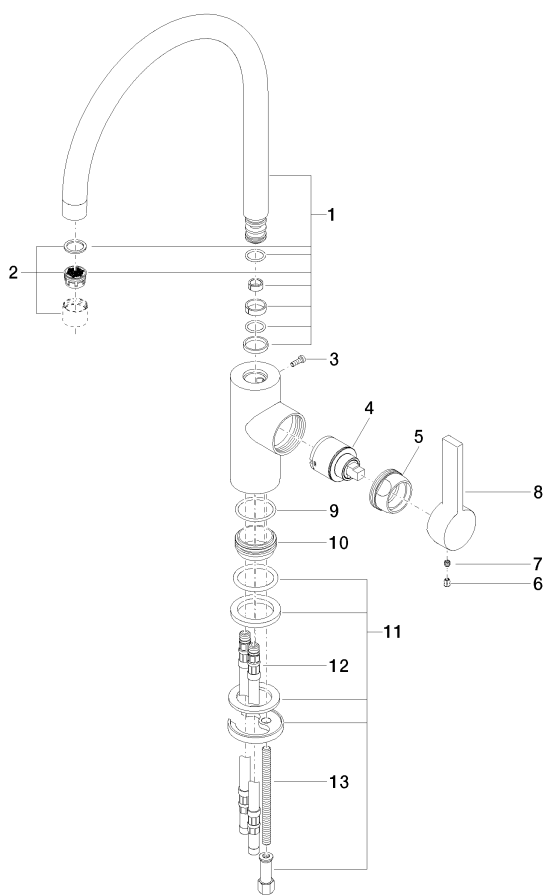

Кухня - Tara Ultra

Смеситель однорычажный - Dark Platinum matt

Артикулный номер: 33 816 875-99

Спецификация запасных частей

№	Артикулный №	Наименование	Расходуемое кол-во
1	90 28 22 202 02-99	Излив 240 мм, 8 л/мин. - Dark Platinum matt	1
2	90 23 01 004 07-99	Аэратор 8,0 л/мин. - Dark Platinum matt	1
3	09 30 30 080 90	Крепление M4 x 12 мм -	1
4	90 15 05 034 00 90	Картридж Ø 35 x 52 мм -	1
5	09 24 04 107-99	Подключение Ø 40 x 20 мм - Dark Platinum matt	1
6	09 31 20 017 90	Донный клапан -	1
7	09 31 11 030 90	Крепление M5 x 5 мм -	1
8	09 20 79 040-99	Ручка 120 x 43 x 23 мм - Dark Platinum matt	1
9	09 14 10 119 90	O-Ring EPDM 70 33,0 x 2,5 мм -	1
10	09 28 10 109-07	кольцо Ø 38,8 x 17 мм - необработанный никелированный	1
11	04 30 11 085 88 90	Крепление Ø 52 x 1,5 мм -	1
12	04 30 04 016 00 90	Напорный шланг M10x1 x 420 мм -	2
13	09 31 11 012 90	Крепление M8 x110 мм -	1