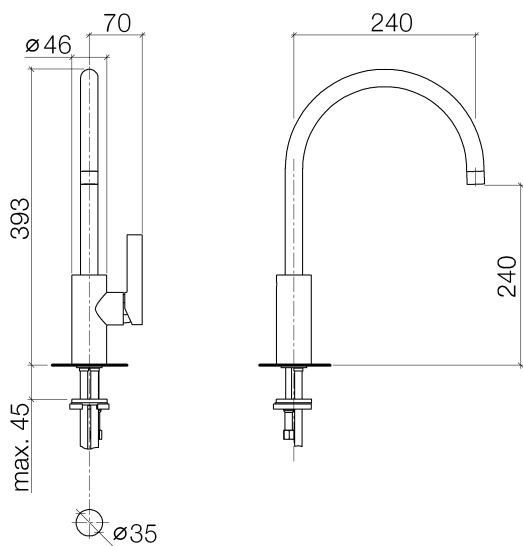

Кухня - Tara Ultra

Смеситель однорычажный - Dark Platinum matt

Артикульный номер: 33 816 875-99

- вылет 241 мм
- поворотный излив 360°
- обогащенная воздухом струя
- высота смесителя 393 мм
- высота до аэратора 240 мм
- диаметр сверлёного отверстия 35 мм
- расход макс. 8 л/мин при гидравлическом давлении 3 бара
- не содержит свинца
- Группа смесителей согл. DIN 4109: 1
- (ADA)

Dark Platinum matt

размерный чертеж

Все величины в мм / дюймах = мм x 0,0394