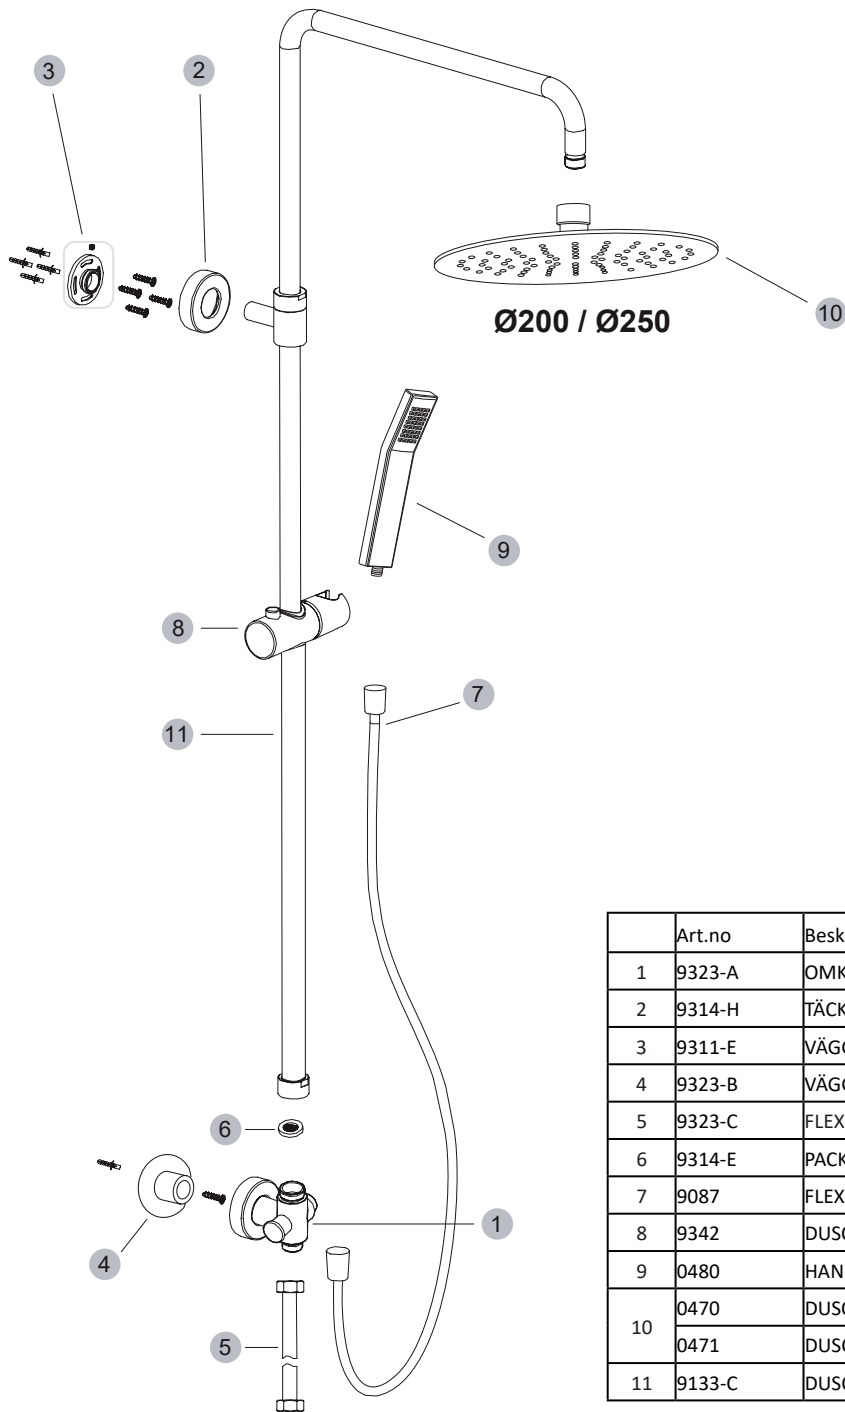

# NORO<sup>®</sup> FIX TREND

Art: 0441, 0442

	Art.no	Beskrivning	Description
1	9323-A	OMKOPPLARE	SWITCHER
2	9314-H	TÄCKKÅPA	DECORATIVE CUP
3	9311-E	VÄGGFÄSTE ÖVRE	WALL FIXATION PLATE UPPER
4	9323-B	VÄGGFÄSTE NEDRE	WALL FIXATION PLATE LOWER
5	9323-C	FLEXIBEL SLANG 500MM	FLEXIBLE HOSE 500MM
6	9314-E	PACKNING	GASKET
7	9087	FLEXIBEL SLANG	FLEXIBLE HOSE
8	9342	DUSCHHÅLLARE	SLIDING BRACKET
9	0480	HANDDUSCH	SHOWER HANDLE
10	0470	DUSCHTALLRIK Ø200MM	SHOWER HEAD Ø200MM
	0471	DUSCHTALLRIK Ø250MM	SHOWER HEAD Ø250MM
11	9133-C	DUSCHSTÅNG	SHOWER PIPE