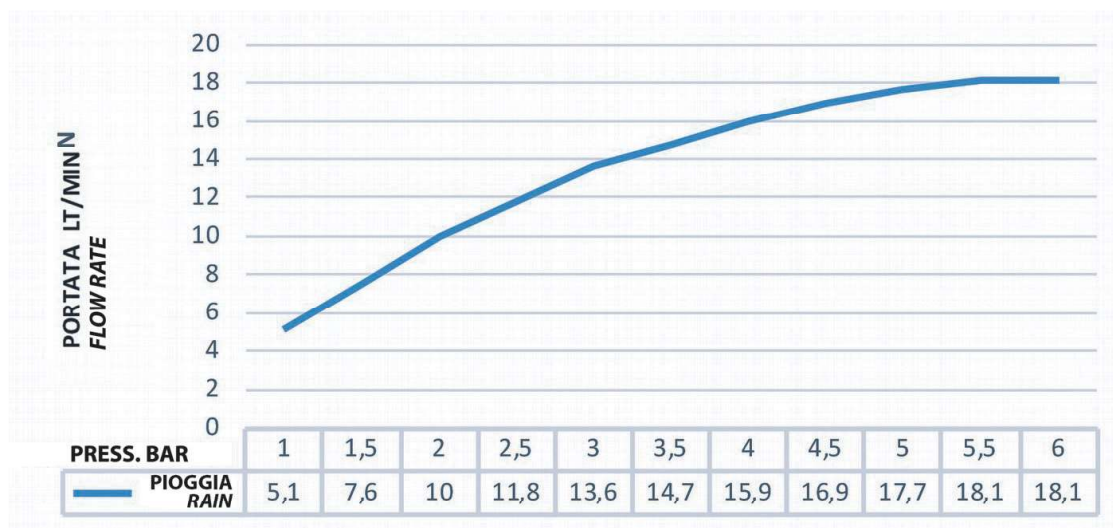

ART. COD. **A579ALCM57**

**MATERIALI / MATERIALS**

ACCIAIO INOX / STAINLESS STEEL