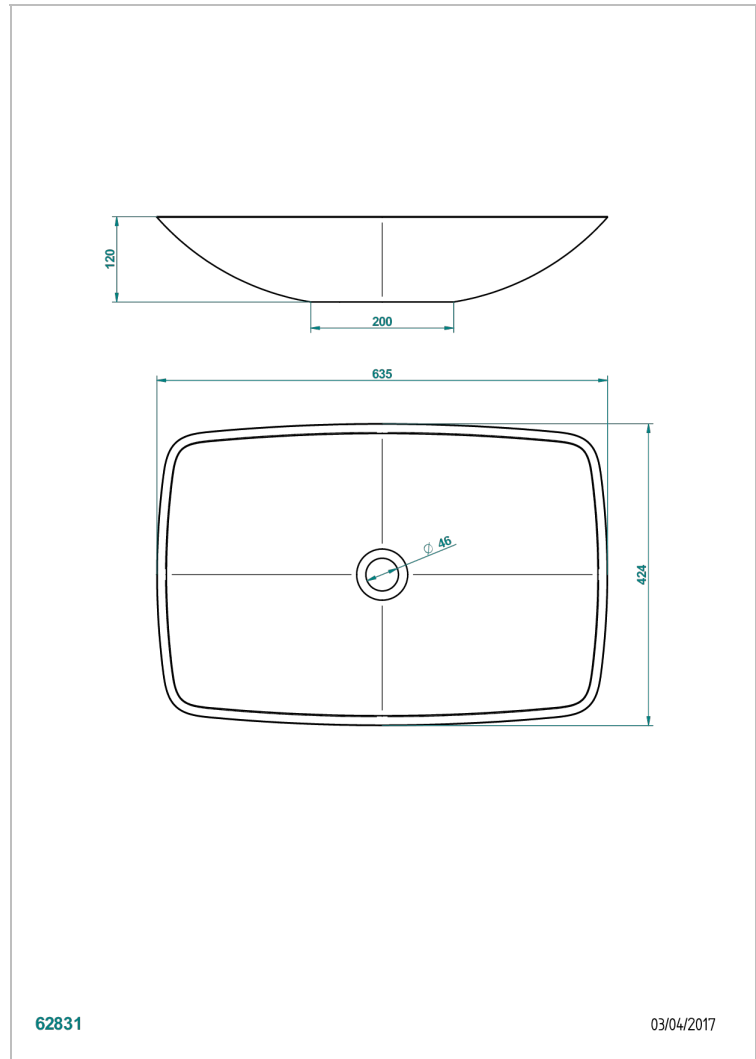

# РАКОВИНЫ

B13-V512

Прямоугольная раковина MOONSHINE 63,5 x 42,5 см, без донного клапана

THG<sup>®</sup>  
PARIS

62831

03/04/2017

## ХАРАКТЕРИСТИКИ

- Раковины
- Прямоугольная раковина MOONSHINE 63,5 x 42,5 см, без донного клапана