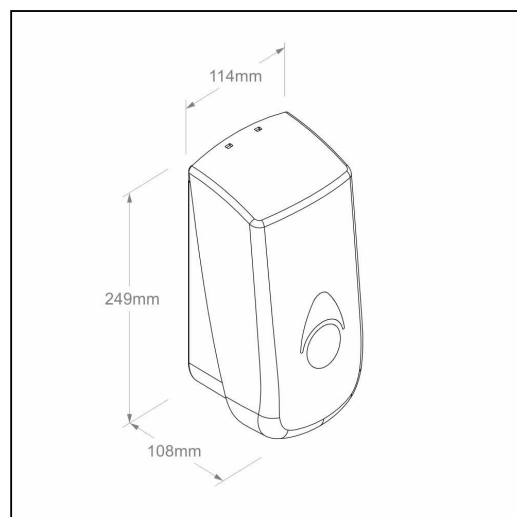

## Dozownik mydła w płynie MERIDA COMO, pojemno zbiornika 800 ml, z tworzywo ABS, czarny

symbol: DCC101

- pojemno zbiornika 800 ml
- mydło uzupełniane z kanistra
- pokrywa przednia jest przyciskiem, co umo liwia dozowanie łokciem, bez u ycia dłoni
- wykonany z wysokiej jako ci tworzywa ABS
- dost pny w kolorze czarnym
- zamykany na kluczyk

### Parametry

wysoko	24,9 cm
szeroko	11,4 cm
gł boko	10,8 cm
pojemno zbiornika	800 ml