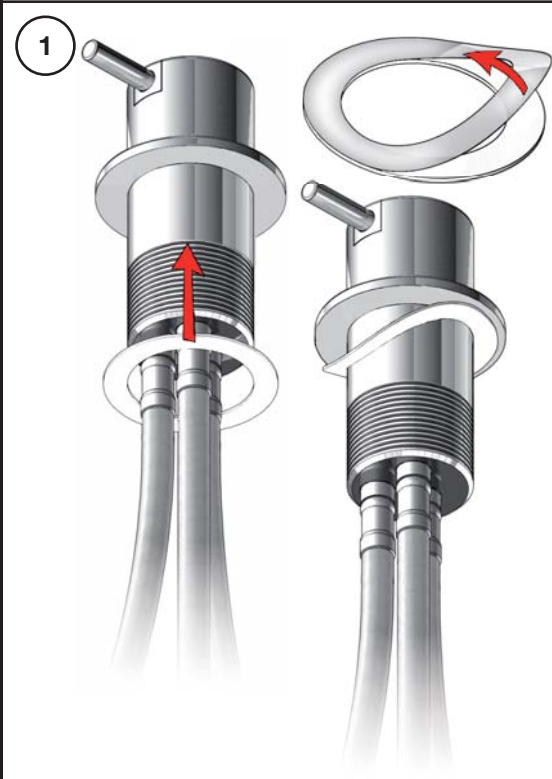

VOLA 500, 590, 500T1
 VOLA 2500
 VOLA SC1, SC3, SC5, SC7, SC9, SC10, SC12

Fitting instruction
 Montageanleitung
 Monteringsvejledning
 Monteringsvægledning
 Montage hanleiding
 Manuel de montage

Data, 3 Bar /43.5 Psi:

Max. 65°C, 150°F

www.vola.com
 500 - 2500_V9_40999844

6A

| mm: | H | D | h |
|------|-----|-----|-----|
| 090 | 210 | 200 | 145 |
| 090A | 110 | 85 | 40 |
| 090B | 185 | 100 | 114 |
| 090C | 185 | 100 | 114 |
| 090D | 220 | 200 | 130 |
| 090E | 170 | 200 | 65 |
| 090G | 185 | 140 | 105 |
| 090H | 265 | 230 | 155 |
| 090I | 325 | 230 | 216 |
| 090V | 355 | 145 | 270 |

| Inches: | H | D | h |
|---------|---------|--------|---------|
| 090 | 8 1/2" | 8" | 5 3/4" |
| 090A | 4 1/4" | 3 1/2" | 1 1/2" |
| 090B | 7" | 4" | 4 1/2" |
| 090C | 7" | 4" | 4 1/2" |
| 090D | 8 3/4" | 8" | 5" |
| 090E | 6 3/4" | 8" | 2 1/2" |
| 090G | 7" | 5 1/2" | 4" |
| 090H | 10 1/2" | 9" | 6" |
| 090I | 12 3/4" | 9" | 8 1/2" |
| 090V | 14" | 5 3/4" | 10 1/2" |