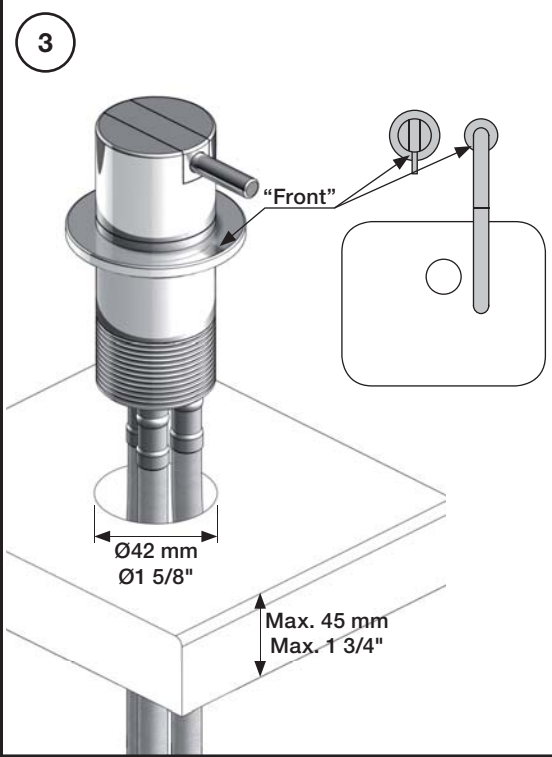

VOLA 500, 590, 500T1
 VOLA 2500
 VOLA SC1, SC3, SC5, SC7, SC9, SC10, SC12

Fitting instruction
 Montageanleitung
 Monteringsvejledning
 Monteringsvægledning
 Montage hanleiding
 Manuel de montage

Data, 3 Bar /43.5 Psi:

| | l/min. | Gal/min. |
|---------|--------|----------|
| 500: | 14,5 | 3.8 |
| 590: | 9,0 | 2.4 |
| 500-T1: | 11,0 | 2.9 |
| 2500: | 18,7 | 4.9 |
| SC1: | 18,7 | 4.9 |
| SC5, 7: | 18,0 | 4.8 |
| SC9: | 11,0 | 2.9 |

Max. 65°C, 150°F

www.vola.com
 500 - 2500_V9_40999844

6A

| mm: | H | D | h |
|------|-----|-----|-----|
| 090 | 210 | 200 | 145 |
| 090A | 110 | 85 | 40 |
| 090B | 185 | 100 | 114 |
| 090C | 185 | 100 | 114 |
| 090D | 220 | 200 | 130 |
| 090E | 170 | 200 | 65 |
| 090G | 185 | 140 | 105 |
| 090H | 265 | 230 | 155 |
| 090I | 325 | 230 | 216 |
| 090V | 355 | 145 | 270 |

| Inches: | H | D | h |
|---------|---------|--------|---------|
| 090 | 8 1/2" | 8" | 5 3/4" |
| 090A | 4 1/4" | 3 1/2" | 1 1/2" |
| 090B | 7" | 4" | 4 1/2" |
| 090C | 7" | 4" | 4 1/2" |
| 090D | 8 3/4" | 8" | 5" |
| 090E | 6 3/4" | 8" | 2 1/2" |
| 090G | 7" | 5 1/2" | 4" |
| 090H | 10 1/2" | 9" | 6" |
| 090I | 12 3/4" | 9" | 8 1/2" |
| 090V | 14" | 5 3/4" | 10 1/2" |