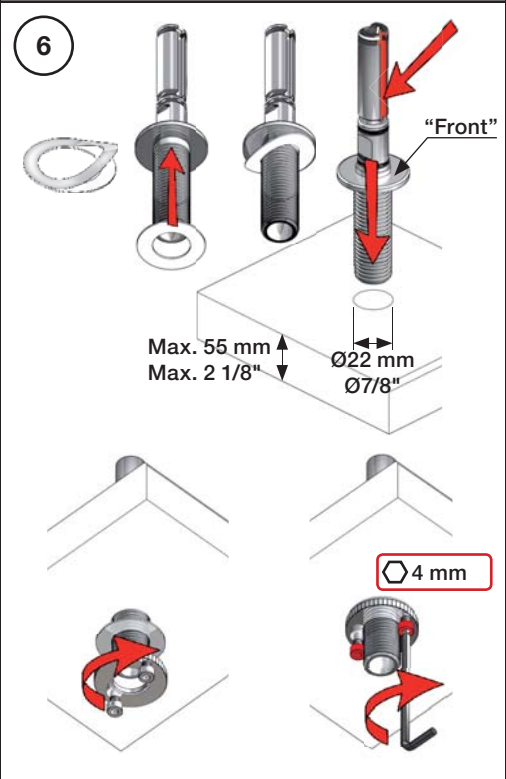

VOLA 500, 590, 500T1
 VOLA 2500
 VOLA SC1, SC3, SC5, SC7, SC9, SC10, SC12

Fitting instruction
 Montageanleitung
 Monteringsvejledning
 Monteringsvægledning
 Montage hanleiding
 Manuel de montage

Data, 3 Bar /43.5 Psi:

| | l/min. | Gal/min. |
|---------|--------|----------|
| 500: | 14,5 | 3.8 |
| 590: | 9,0 | 2.4 |
| 500-T1: | 11,0 | 2.9 |
| 2500: | 18,7 | 4.9 |
| SC1: | 18,7 | 4.9 |
| SC5, 7: | 18,0 | 4.8 |
| SC9: | 11,0 | 2.9 |

Max. 65°C, 150°F

www.vola.com
 500 - 2500_V9_40999844

6A

| mm: | H | D | h |
|------|-----|-----|-----|
| 090 | 210 | 200 | 145 |
| 090A | 110 | 85 | 40 |
| 090B | 185 | 100 | 114 |
| 090C | 185 | 100 | 114 |
| 090D | 220 | 200 | 130 |
| 090E | 170 | 200 | 65 |
| 090G | 185 | 140 | 105 |
| 090H | 265 | 230 | 155 |
| 090I | 325 | 230 | 216 |
| 090V | 355 | 145 | 270 |

| Inches: | H | D | h |
|---------|---------|--------|---------|
| 090 | 8 1/2" | 8" | 5 3/4" |
| 090A | 4 1/4" | 3 1/2" | 1 1/2" |
| 090B | 7" | 4" | 4 1/2" |
| 090C | 7" | 4" | 4 1/2" |
| 090D | 8 3/4" | 8" | 5" |
| 090E | 6 3/4" | 8" | 2 1/2" |
| 090G | 7" | 5 1/2" | 4" |
| 090H | 10 1/2" | 9" | 6" |
| 090I | 12 3/4" | 9" | 8 1/2" |
| 090V | 14" | 5 3/4" | 10 1/2" |