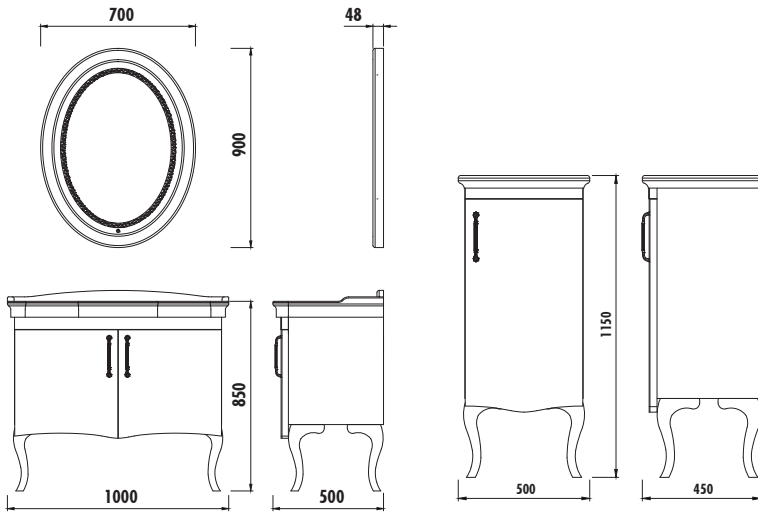

TEKNİK ÇİZİM

ÖZELLİKLER

LED AYDINLATMA

YAVAŞ
KAPANAN
KAPAK

BOY DOLABI

YAVAŞ
KAPANAN
KAPAK

DİĞER ÖLÇÜLER

- Antik 100 Takım Düz Siyah-Beyaz
- Antik 80 Takım Düz Siyah-Beyaz
- Antik 80 Takım Desenli Siyah-Beyaz
- Antik 100 Takım Desenli Beyaz-Beyaz
- Antik 80 Takım Desenli Beyaz-Beyaz

creavit.com.tr

[f](#)
[t](#)
[i](#)
[@](#)
[/creavitTurkiye](#)

Creavit önceden haber vermeksizin, ürünlerde ve teknik detaylarda değişiklik yapma hakkını saklı tutar. Renkler gerçekte olduğundan farklı görünebilir.

Kalite Yönetim
Sistemi

Müşteri Memnuniyeti
Belgesi

Çevre Yönetim
Sistemi

İş Sağlığı ve Güvenliği
Yönetim Sistemi

LGA

Alman Standartlarına
Uygunluk Belgesi

kiwa

Hollanda Standartlarına
Uygunluk Belgesi

GOST - R

Rusya Standartlarına
Uygunluk Belgesi

UkrSEPRO

Ukrayna Standartlarına
Uygunluk Belgesi

İsrail Standartlarına
Uygunluk Belgesi

Nijerya Standartlarına
Uygunluk Belgesi

Türk Standartlarına
Uygunluk Belgesi