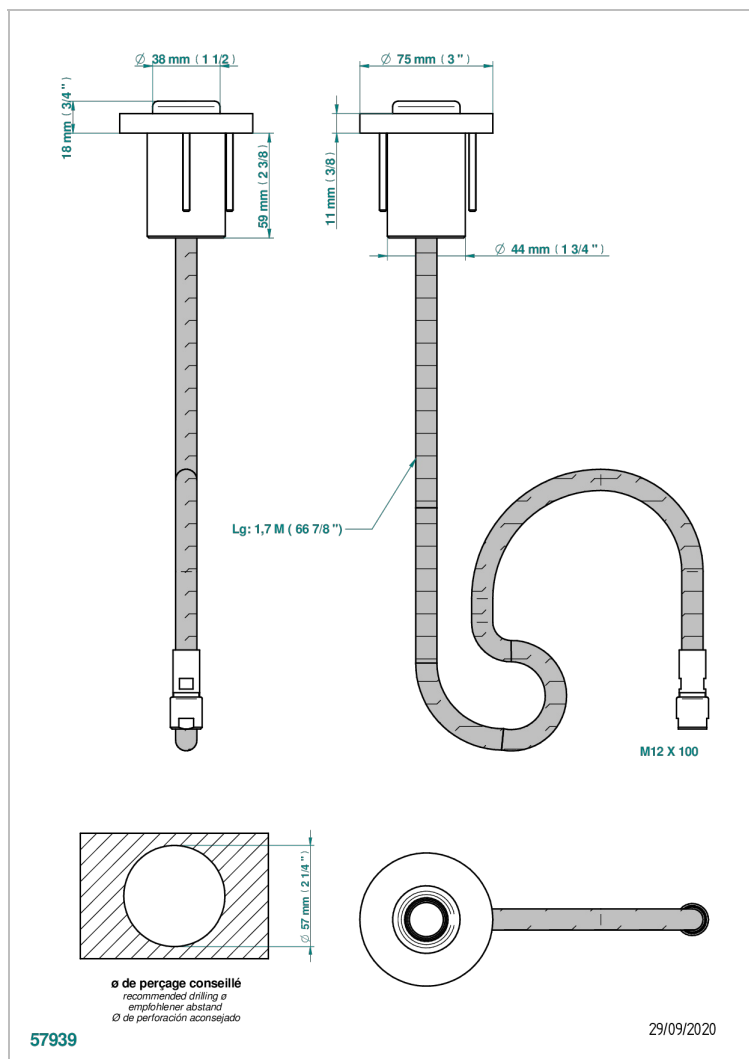

# GRAND CENTRAL С РУЧКАМИ-КРЕСТИКАМИ С БЕЛЫМ ОНИКСОМ

THG<sup>®</sup>  
PARIS

U9R-5598E/B

Накладная гарнитура для емкости под ванну для арт. 5598E

## ХАРАКТЕРИСТИКИ

- Grand central с ручками-крестиками с белым ониксом
- Накладная гарнитура для емкости под ванну для арт. 5598E

## СВЯЗАННЫЕ ТОВАРНЫЕ ПОЗИЦИИ

- Ref. G00-5598E/A Емкость под ванну для арт. 5598E