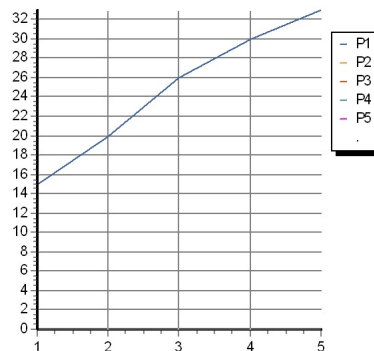

## ISY

ZP1607

Portate / Flowrates (lt/min)

PRESSIONE PRESSURE	1 BAR	2 BAR	3 BAR	4 BAR	5 BAR
USCITA PRIMARIA PRIMARY OUTLET <i>P1</i>	15	20	26	30	33
<i>P2</i>					
<i>P3</i>					
<i>P4</i>					
<i>P5</i>					