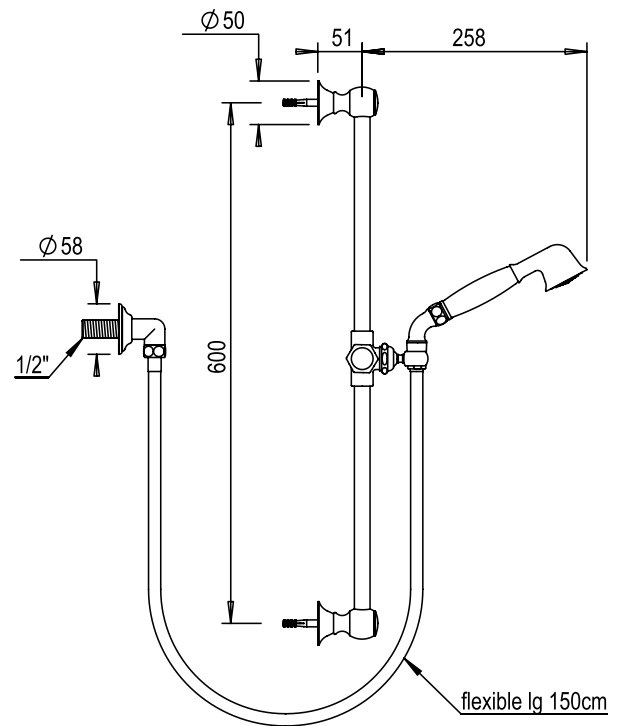

Réf. **04.532**

**Sortie douche rail, flexible et douchette**

**CARACTÉRISTIQUES**

Sortie douche rail, flexible et douchette

Wall shower set with rail, flexible hose and handspray

**FINITIONS USUELLES**

- CH** Chrome  
Chrome
- NB** Nickel Brillant  
Polished Nickel
- NM** Nickel Mat  
Brushed Nickel