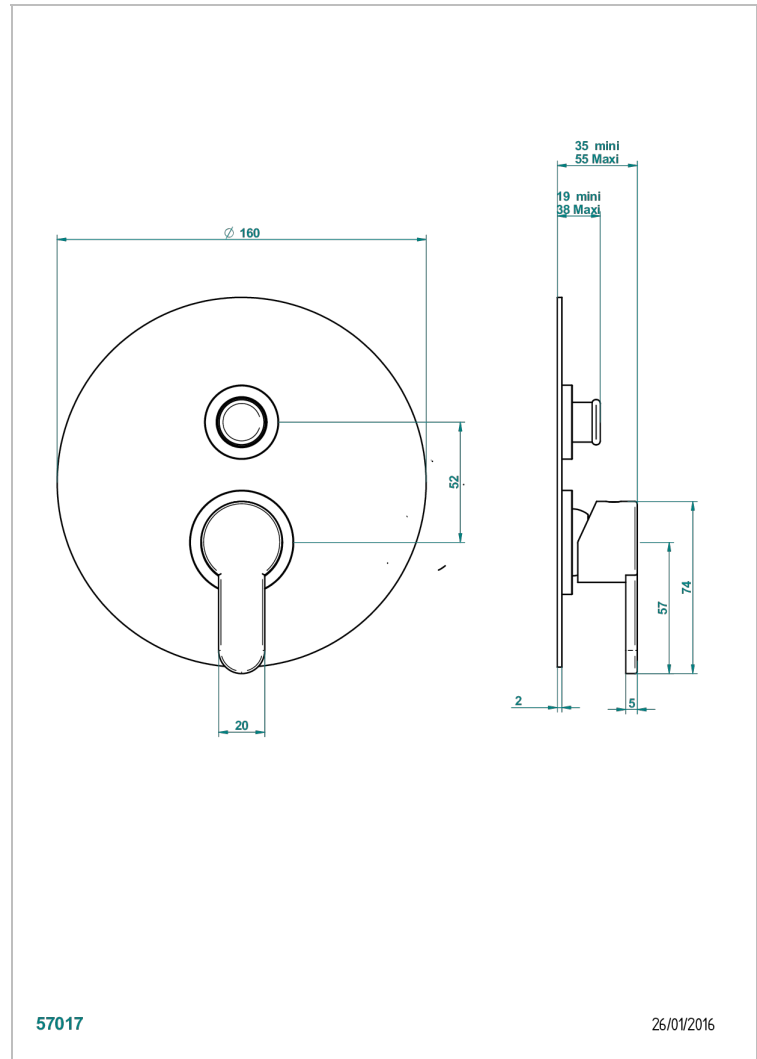

Накладная гарнитура для встраиваемого смесителя для душа с дивертором (2 входа и 2 выхода)

ХАРАКТЕРИСТИКИ

- Harry
- Накладная гарнитура для встраиваемого смесителя для душа с дивертором (2 входа и 2 выхода)