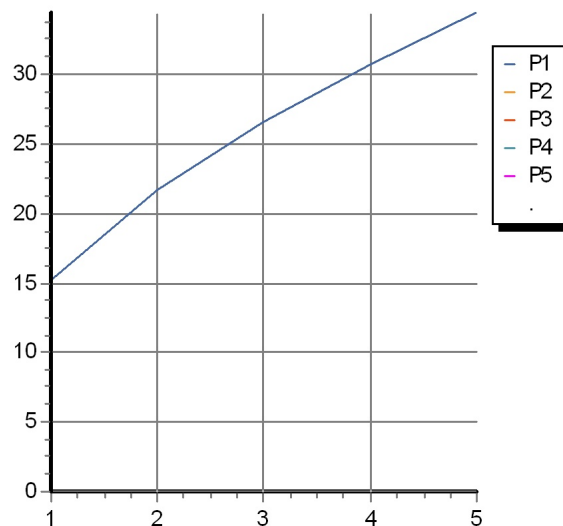

ZAL729

Portate / Flowrates (lt/min)

PRESSIONE PRESSURE	1 BAR	2 BAR	3 BAR	4 BAR	5 BAR
1 RUBINETTO APERTO <i>P1</i>	15,3	21,7	26,6	30,7	34,5
<i>P2</i>					
<i>P3</i>					
<i>P4</i>					
<i>P5</i>					

AGORÀ

ZAL729

Pesi e Misure / Weights and Sizes

Peso (Kg) Weight (lb)	0,90 (Kg)	1,98 (lb)
Volume test (dc3) - (in3)	1,21 (dc3)	73,84 (in3)
h (mm) - (in)	73,00 (mm)	2,87 (in)
L1 (mm) - (in)	127,00 (mm)	5,00 (in)
L2 (mm) - (in)	130,00 (mm)	5,12 (in)