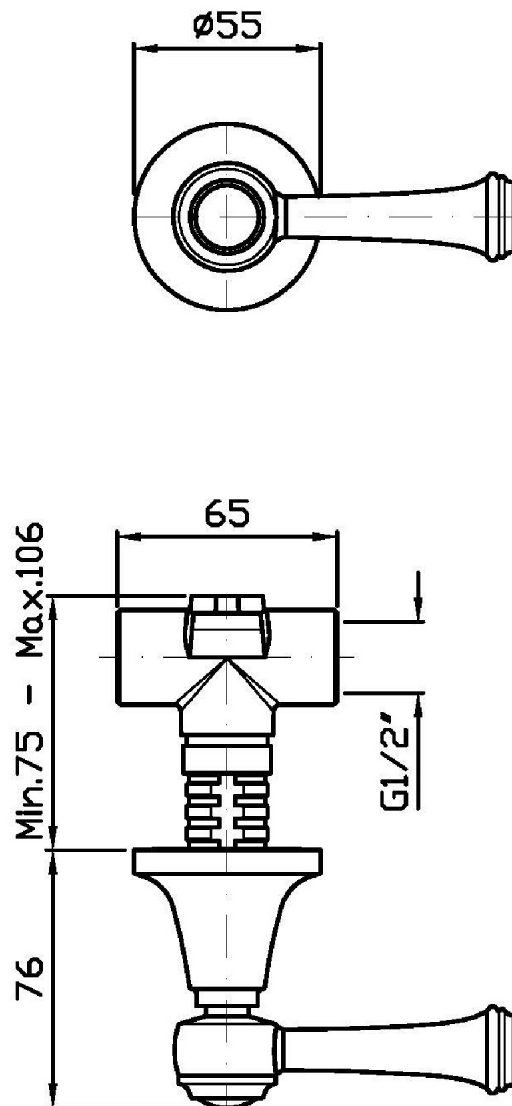

Marchio / Brand ZUCCHETTI

Classe / Class WW

AGORÀ

ZAL729

Rubinetto incasso. / Wall valve.

Rubinetto incasso da 1/2".

1/2" wall valve.

R99779

C41

AGORÀ

ZAL729

Disegno Complessivo / Overall Drawing

AGORÀ

ZAL729

Esplosi / Exploded

AGORÀ

ZAL729

Portate / Flowrates (lt/min)

PRESSIONE PRESSURE	1 BAR	2 BAR	3 BAR	4 BAR	5 BAR
1 RUBINETTO APERTO <i>P1</i>	15,3	21,7	26,6	30,7	34,5
<i>P2</i>					
<i>P3</i>					
<i>P4</i>					
<i>P5</i>					

AGORÀ

ZAL729

Pesi e Misure / Weights and Sizes

Peso (Kg) Weight (lb)	0,90 (Kg)	1,98 (lb)
Volume test (dc3) - (in3)	1,21 (dc3)	73,84 (in3)
h (mm) - (in)	73,00 (mm)	2,87 (in)
L1 (mm) - (in)	127,00 (mm)	5,00 (in)
L2 (mm) - (in)	130,00 (mm)	5,12 (in)