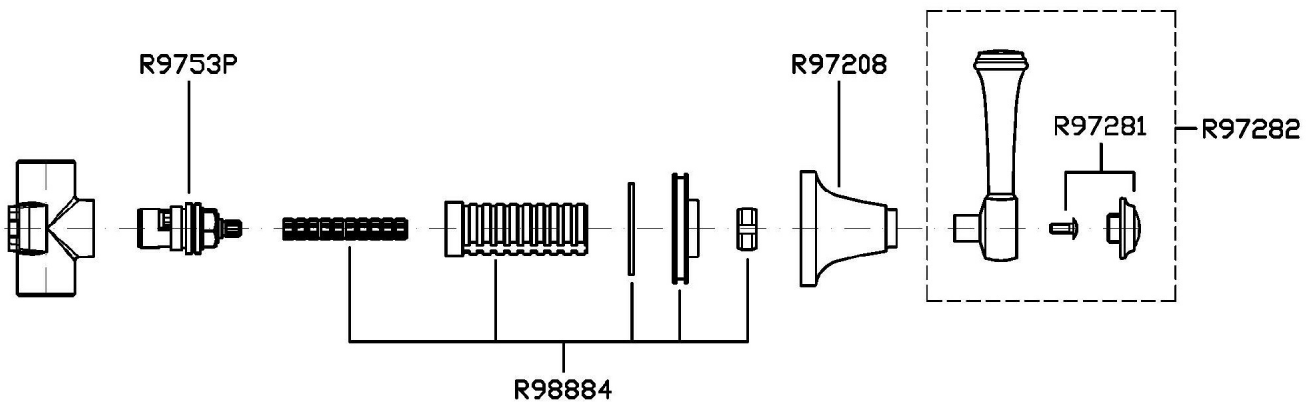

Marchio / Brand ZUCCHETTI

Classe / Class WW

AGORÀ

ZAL729

Rubinetto incasso. / Wall valve.

Rubinetto incasso da 1/2".

1/2" wall valve.

R99779

C41

AGORÀ

ZAL729

Disegno Complessivo / Overall Drawing

AGORÀ

ZAL729

Esplosi / Exploded

AGORÀ

ZAL729

Portate / Flowrates (lt/min)

PRESSIONE PRESSURE	1 BAR	2 BAR	3 BAR	4 BAR	5 BAR
1 RUBINETTO APERTO <i>P1</i>	15,3	21,7	26,6	30,7	34,5
<i>P2</i>					
<i>P3</i>					
<i>P4</i>					
<i>P5</i>					

AGORÀ

ZAL729

Pesi e Misure / Weights and Sizes

Peso (Kg) Weight (lb)	0,90 (Kg)	1,98 (lb)
Volume test (dc3) - (in3)	1,21 (dc3)	73,84 (in3)
h (mm) - (in)	73,00 (mm)	2,87 (in)
L1 (mm) - (in)	127,00 (mm)	5,00 (in)
L2 (mm) - (in)	130,00 (mm)	5,12 (in)