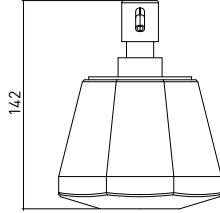

3102 0001 SORENTO Sıvı Sabunluk Tezgah Üstü

Teknik Çizim / Technical Drawing

Ön / Front

Yan / Side

Üst / Top