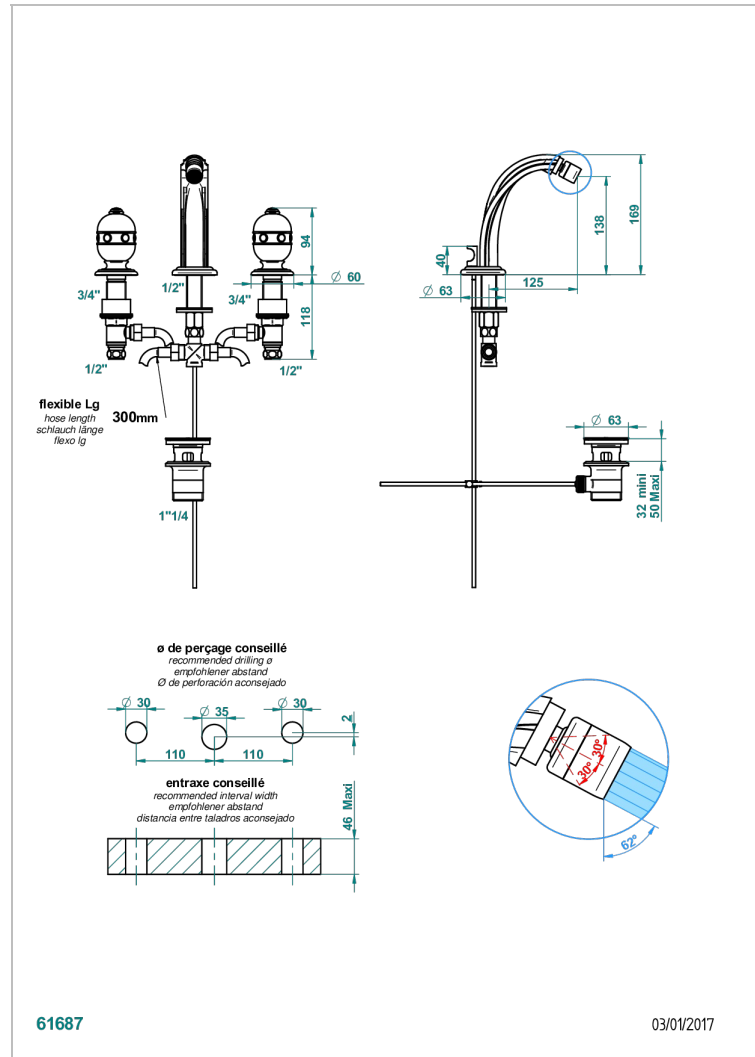

# SULLY С ЛАЗУРИТОМ

A1W-209

Комплект для биде на 3 отверстия с донным клапаном и краном на шаровом соединении

THG<sup>®</sup>  
PARIS

## ХАРАКТЕРИСТИКИ

- Sully с лазуритом
- Комплект для биде на 3 отверстия с донным клапаном и краном на шаровом соединении