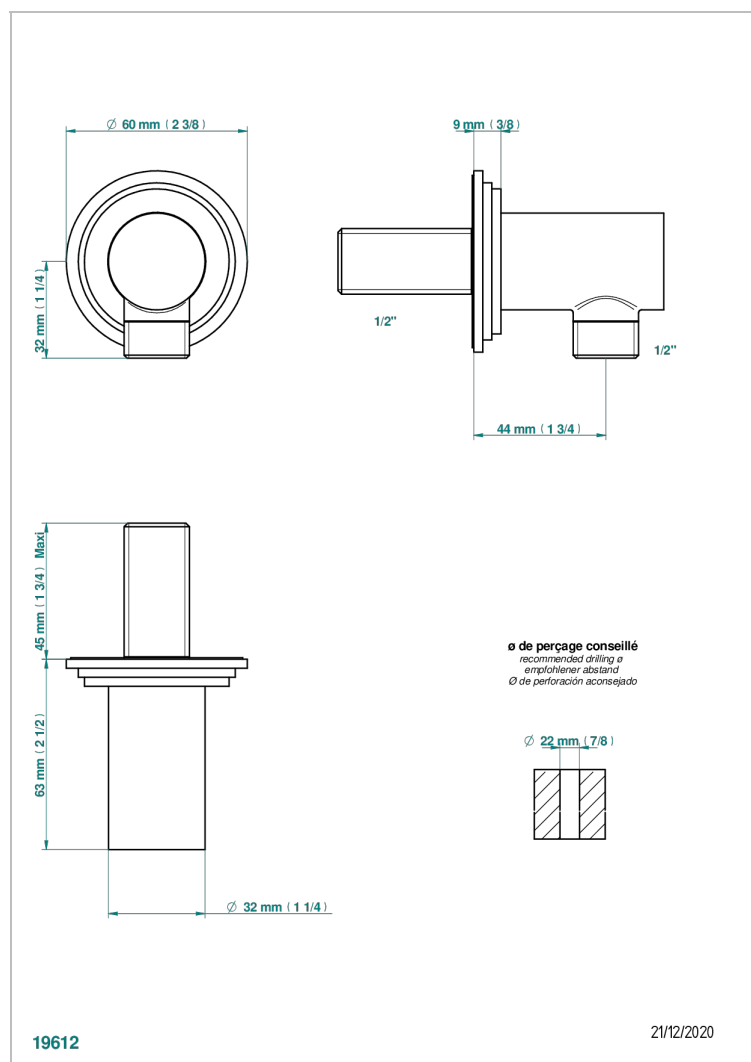

FAUBOURG - ЧЕРНЫЙ ФАРФОР - С РУКОЯТКАМИ

G2M-53E

Вывод 1/2" встраиваемый в стену

ХАРАКТЕРИСТИКИ

- Faubourg - чёрный фарфор - с ручьятками
- Вывод 1/2" встраиваемый в стену

ДОСТУПНЫЕ ВАРИАНТЫ ПОКРЫТИЙ

Blush PVD - H62
Graphite PVD - H64
Matt Umber PVD - H67
Matt blush PVD - H60
Matt graphite PVD - H65
Umber PVD - H66