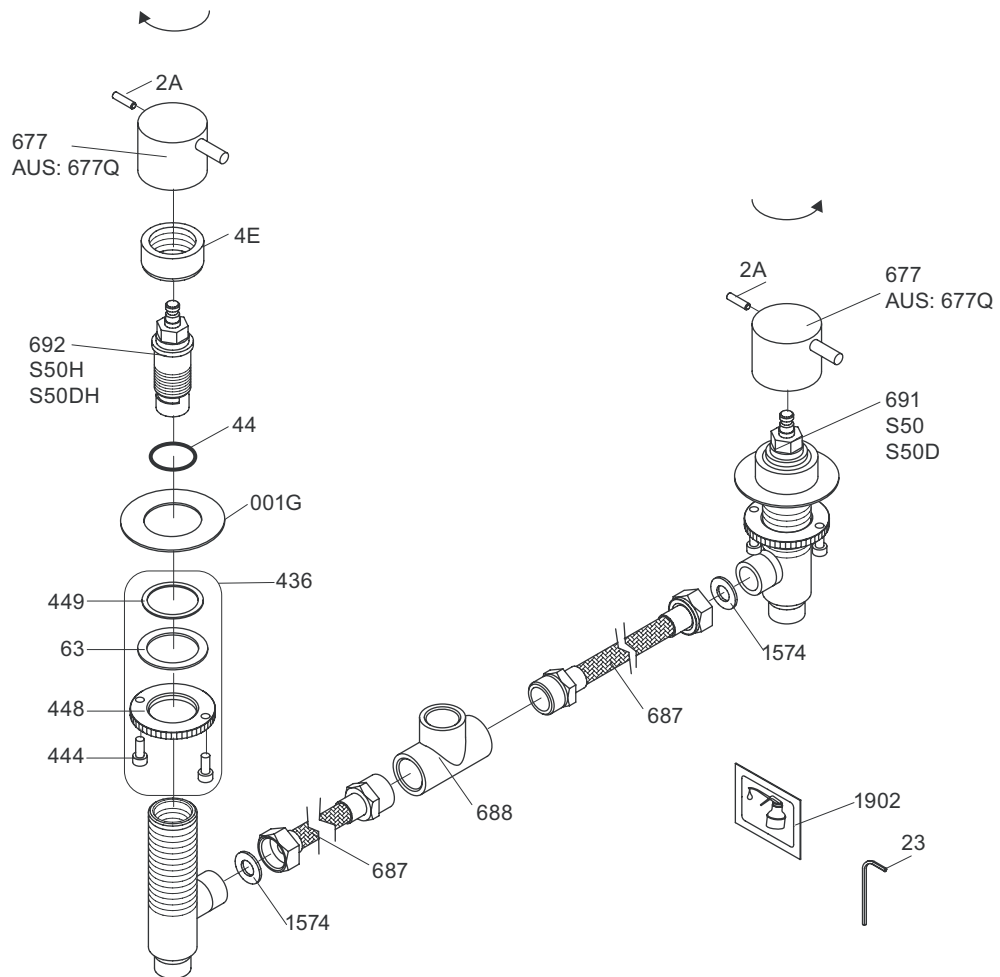

VOLA S50, S50D, S50DH
 VOLA KV3, KV4, KV9, KV10, KV15
 VOLA HV5, HV8, HV10
 VOLA SC2, SC4, SC6, SC8, SC11, SC13

Fitting instruction
 Montageanleitung
 Monteringsvejledning
 Monteringsvægledning
 Montage hanleiding
 Manuel de montage

Data, 3 Bar:

	l/min.	Gal/min.
S50:	32,0	8.5
KV3:	30,0	7.9
KV4:	9,0	2.4
KV10, 15:	9,0	2.4
HV5, 8, 10:	9,0	2.4
SC2, 4 (A24):	16,0	4.2
SC6, 8, 11, 13: (C)	26,0	6.9

Max. 65°C, 150°F

4A

mm:	H	D	h
090	210	200	145
090A	110	85	40
090B	185	100	114
090C	185	100	114
090D	220	200	130
090E	170	200	65
090G	185	140	105
090H	265	230	155
090I	325	230	216
090V	355	145	270

Inches:	H	D	h
090	8 1/2"	8"	5 3/4"
090A	4 1/4"	3 1/2"	1 1/2"
090B	7"	4"	4 1/2"
090C	7"	4"	4 1/2"
090D	8 3/4"	8"	5"
090E	6 3/4"	8"	2 1/2"
090G	7"	5 1/2"	4"
090H	10 1/2"	9"	6"
090I	12 3/4"	9"	8 1/2"
090V	14"	5 3/4"	10 1/2"

Rev.
1

Sheet
SB 27.61

VR691i: VR23, VR44, VR691
 VR692i: VR23, VR44, VR692
 VR436: VR63, 2xVR444, VR448, VR449
 NR.7: VR2A, VR23, VR677

vola
 Lunavej 2
 DK-8700 Horsens
 Tlf : + 45 7023 5500
 sales@vola.com
 www.vola.com