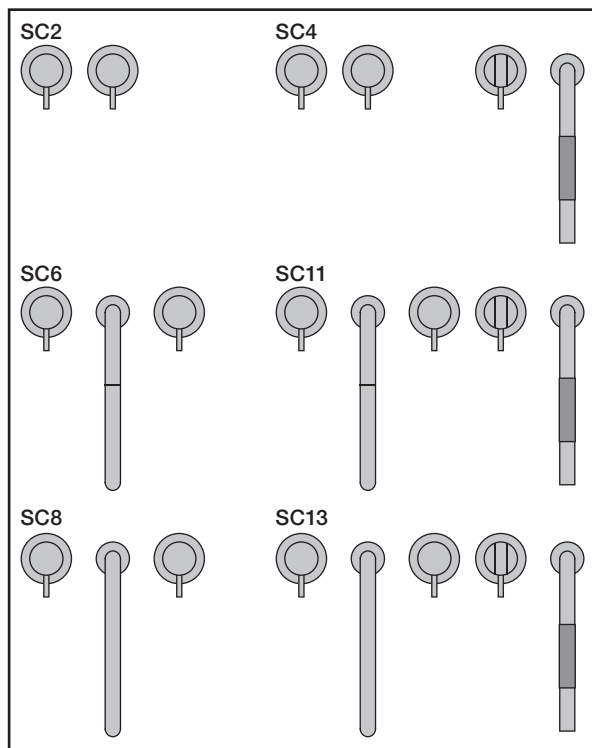

VOLA S50, S50D, S50DH
 VOLA KV3, KV4, KV9, KV10, KV15
 VOLA HV5, HV8, HV10
 VOLA SC2, SC4, SC6, SC8, SC11, SC13

Fitting instruction
 Montageanleitung
 Monteringsvejledning
 Monteringsvægledning
 Montage hanleiding
 Manuel de montage

Data, 3 Bar:

	l/min.	Gal/min.
S50:	32,0	8.5
KV3:	30,0	7.9
KV4:	9,0	2.4
KV10, 15:	9,0	2.4
HV5, 8, 10:	9,0	2.4
SC2, 4 (A24):	16,0	4.2
SC6, 8, 11, 13: (C)	26,0	6.9

Max. 65°C, 150°F

4A

mm:	H	D	h
090	210	200	145
090A	110	85	40
090B	185	100	114
090C	185	100	114
090D	220	200	130
090E	170	200	65
090G	185	140	105
090H	265	230	155
090I	325	230	216
090V	355	145	270

Inches:	H	D	h
090	8 1/2"	8"	5 3/4"
090A	4 1/4"	3 1/2"	1 1/2"
090B	7"	4"	4 1/2"
090C	7"	4"	4 1/2"
090D	8 3/4"	8"	5"
090E	6 3/4"	8"	2 1/2"
090G	7"	5 1/2"	4"
090H	10 1/2"	9"	6"
090I	12 3/4"	9"	8 1/2"
090V	14"	5 3/4"	10 1/2"

Rev.
1

Sheet
SB 27.61

VR691i: VR23, VR44, VR691
 VR692i: VR23, VR44, VR692
 VR436: VR63, 2xVR444, VR448, VR449
 NR.7: VR2A, VR23, VR677

vola
 Lunavej 2
 DK-8700 Horsens
 Tlf : + 45 7023 5500
 sales@vola.com
 www.vola.com