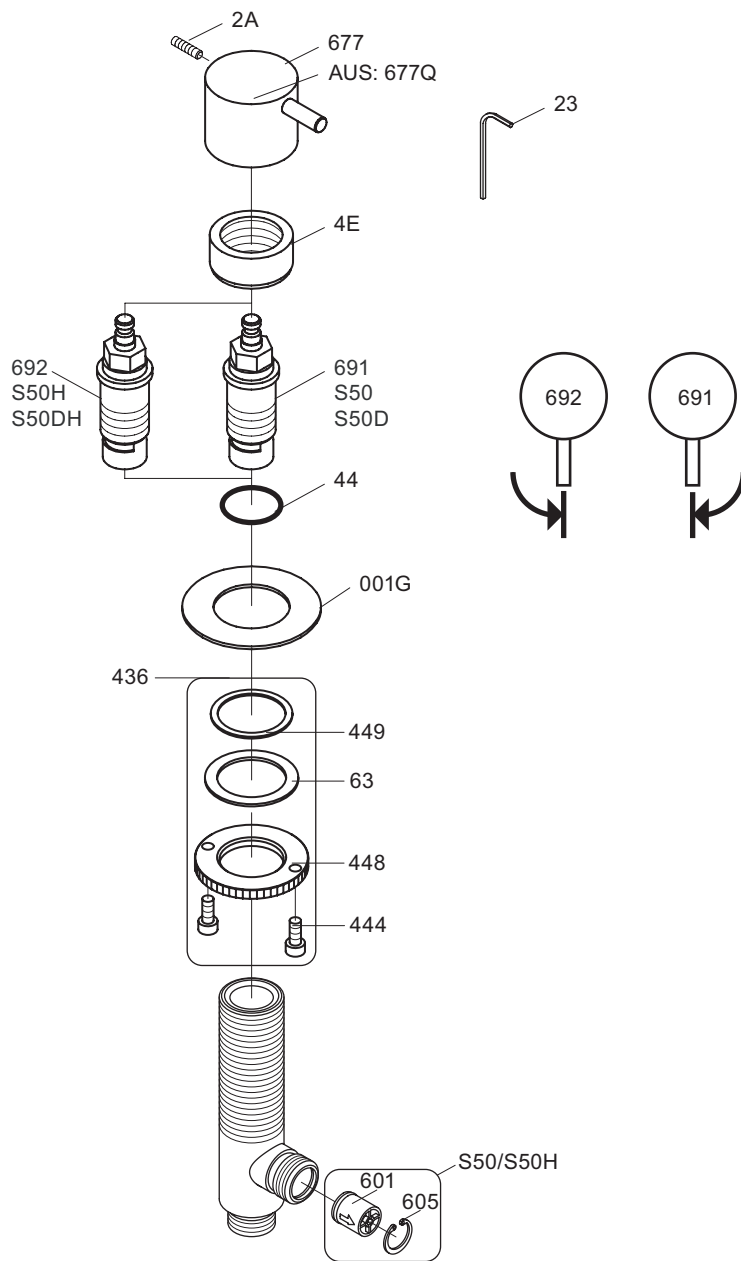

Data, 3 Bar:

	l/min.	Gal/min.
S50:	32,0	8.5
KV3:	30,0	7.9
KV4:	9,0	2.4
KV10, 15:	9,0	2.4
HV5, 8, 10:	9,0	2.4
SC2, 4 (A24):	16,0	4.2
SC6, 8, 11, 13: (C)	26,0	6.9

Max. 65°C, 150°F

4A

mm:	H	D	h
090	210	200	145
090A	110	85	40
090B	185	100	114
090C	185	100	114
090D	220	200	130
090E	170	200	65
090G	185	140	105
090H	265	230	155
090I	325	230	216
090V	355	145	270

Inches:	H	D	h
090	8 1/2"	8"	5 3/4"
090A	4 1/4"	3 1/2"	1 1/2"
090B	7"	4"	4 1/2"
090C	7"	4"	4 1/2"
090D	8 3/4"	8"	5"
090E	6 3/4"	8"	2 1/2"
090G	7"	5 1/2"	4"
090H	10 1/2"	9"	6"
090I	12 3/4"	9"	8 1/2"
090V	14"	5 3/4"	10 1/2"

VR691K: VR23, VR691
 VR69K: VR23, VR692
 VR436: VR63, 2xVR444, VR448, VR449
 NR.7: VR2A, VR23, VR677

vola
 Lunavej 2
 DK-8700 Horsens
 Tlf : + 45 7023 5500
 sales@vola.com
 www.vola.com

VOLA SC2

Date
Sep. 09

Rev.
1

Sheet
SB 27.61

VR691i: VR23, VR44, VR691
 VR692i: VR23, VR44, VR692
 VR436: VR63, 2xVR444, VR448, VR449
 NR.7: VR2A, VR23, VR677

vola
 Lunavej 2
 DK-8700 Horsens
 Tlf : + 45 7023 5500
 sales@vola.com
 www.vola.com