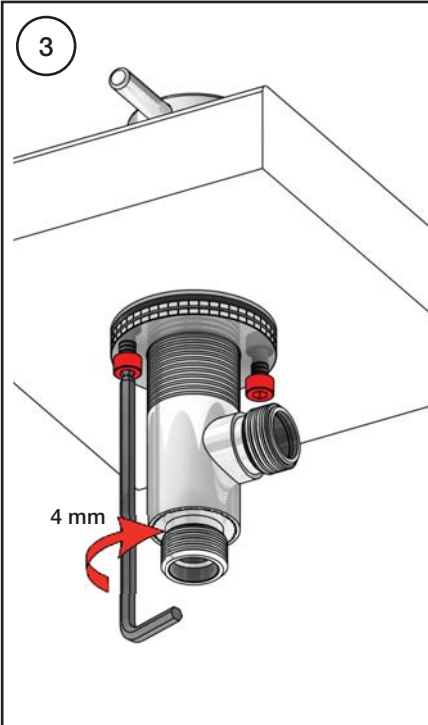

VOLA S50, S50D, S50DH
 VOLA KV3, KV4, KV9, KV10, KV15
 VOLA HV5, HV8, HV10
 VOLA SC2, SC4, SC6, SC8, SC11, SC13

Fitting instruction
 Montageanleitung
 Monteringsvejledning
 Monteringsvægledning
 Montage hanleiding
 Manuel de montage

Data, 3 Bar:

	l/min.	Gal/min.
S50:	32,0	8.5
KV3:	30,0	7.9
KV4:	9,0	2.4
KV10, 15:	9,0	2.4
HV5, 8, 10:	9,0	2.4
SC2, 4 (A24):	16,0	4.2
SC6, 8, 11, 13: (C)	26,0	6.9

Max. 65°C, 150°F

4A

mm:	H	D	h
090	210	200	145
090A	110	85	40
090B	185	100	114
090C	185	100	114
090D	220	200	130
090E	170	200	65
090G	185	140	105
090H	265	230	155
090I	325	230	216
090V	355	145	270

Inches:	H	D	h
090	8 1/2"	8"	5 3/4"
090A	4 1/4"	3 1/2"	1 1/2"
090B	7"	4"	4 1/2"
090C	7"	4"	4 1/2"
090D	8 3/4"	8"	5"
090E	6 3/4"	8"	2 1/2"
090G	7"	5 1/2"	4"
090H	10 1/2"	9"	6"
090I	12 3/4"	9"	8 1/2"
090V	14"	5 3/4"	10 1/2"