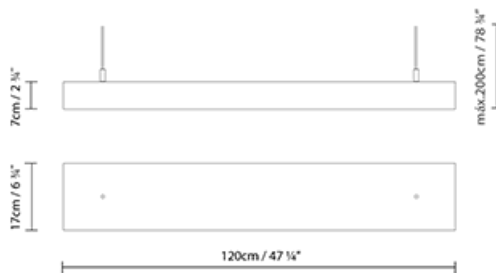

Fuente de luz:

Fluo. 4 x 24W (G5)

Peso:

Neto kg: 4.1

Bruto kg: 4.8

Embalaje:

Nº bultos: 1

Volumen m3: 0.113

Dimensiones cm: 70x70x23

BOX S120

Fuente de luz:

Fluo. 2 x 54W (G5)

Peso:

Neto kg: 4.0

Bruto kg: 6.2

Embalaje:

Nº bultos: 1

Volumen m3: 0.078

Dimensiones cm: 129x29.5x17.5

Продажа дизайнерской мебели,
света и аксессуаров
по всей России

8 (800) 500-70-36
hello@barcelonadesign.ru
www.barcelonadesign.ru

Colecciones

Diseñador
Instrucciones de montaje
Croquis
Fotometría