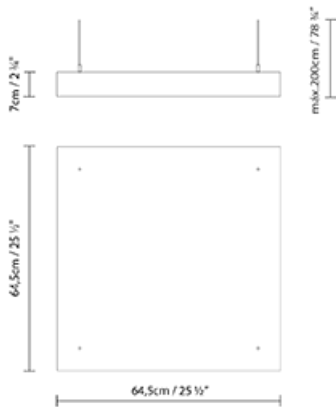

Fuente de luz:

Fluo. 4 x 24W (G5)

Peso:

Neto kg: 4.1

Bruto kg: 4.8

Embalaje:

Nº bultos: 1

Volumen m3: 0.113

Dimensiones cm: 70x70x23

BOX S120

Fuente de luz:

Fluo. 2 x 54W (G5)

Peso:

Neto kg: 4.0

Bruto kg: 6.2

Embalaje:

Nº bultos: 1

Volumen m3: 0.078

Dimensiones cm: 129x29.5x17.5

Продажа дизайнерской мебели,
света и аксессуаров
по всей России

8 (800) 500-70-36
hello@barcelonadesign.ru
www.barcelonadesign.ru

Colecciones

Diseñador
Instrucciones de montaje
Croquis
Fotometría