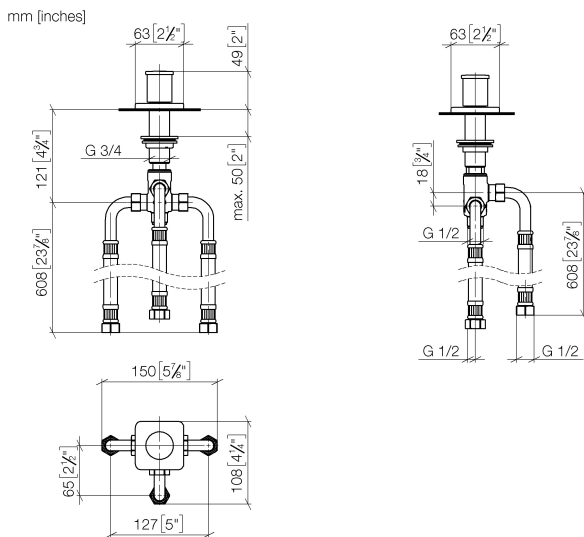

Ванна - LULU

Переключатель на два положения для монтажа на борту ванны или на краю плитки -
 Артикульный номер: 29 140 710-06

- автоматическое переключение ванна/душ
- диаметр сверлёного отверстия 32 мм
- розетка 63 x 63 мм
- присоединение 1/2"
- расход макс. 64,9 л/мин при гидравлическом давлении 3 бара
- Группа смесителей согл. DIN 4109: 1

платина матовая

размерный чертеж

Все величины в мм / дюймах = мм x 0,0394