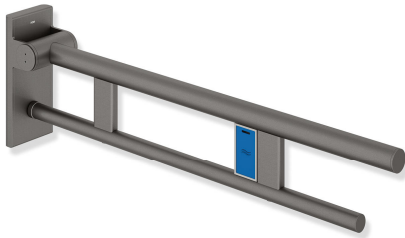

Produktdatenblatt

Mobiler Stützklappgriff Duo, Design A 900.50.42360

HEWI

Abbildung ähnlich

Mobiler Stützklappgriff Duo, Design A 900.50.42360

- zwei parallele, übereinander angeordnete runde Griffebenen
- mit Funk-Spülauslösung
- Ausführung rechts
- kann nach oben und gebremst nach unten geklappt werden
- mobil einsetzbar
- zum einfachen und flexiblen Nachrüsten auf bestehender, vormontierter Montageplatte 900.50.00160, ist separat zu bestellen
- werkzeuglose und schnelle Montage durch einfaches Einhängen des Stützklappgriffs
- gegen unbeabsichtigtes Herausziehen mit Befestigungsschraube gesichert
- blaue Taste (Wellensymbol) dient zum Auslösen der WC-Spülung
- Sendefrequenz 868,4 MHz
- passend zu Funk WC-Spülsystemen von Geberit, Mepa, Viega, Sanit, Friatec, TECE und Grohe
- Ausladung 750 mm, 210 mm hoch und 101 mm breit, Durchmesser Oberholm 33,7 mm, Durchmesser Unterholm 25 mm
- belastbar bis 100 kg
- aus hochwertigem Edelstahl, pulverbeschichtet in den HEWI Farben DX (Weiß tiefmatt), DC (Schwarz tiefmatt), AY (Hellgrau Perlglimmer tiefmatt) und SC (Dunkelgrau Perlglimmer tiefmatt)
- Bodenstützen 900.50.02060 und 900.50.02160 nachrüstbar
- wird gemäß Verordnung (EU) 2017/745 über Medizinprodukte produziert
- erfüllt die in Belgien gültigen Anforderungen (CWATUPE, WVG Vlaanderen) hinsichtlich der Ausladung des Stützklappgriffes am WC