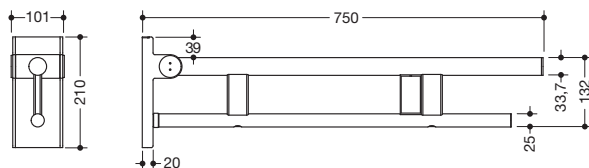

Abmessungen in mm

Oberflächen/Farben

Die Farbe AY läuft zum 31.03.2023 aus

Alternative Oberflächen

Technische Änderungen vorbehalten, 29.03.2022

HEWI Heinrich Wilke GmbH
Postfach 1260
D-34442 Bad Arolsen

Telefon: +49 5691 82-0
Telefax: +49 5691 82-319

info@hewi.de
www.hewi.com