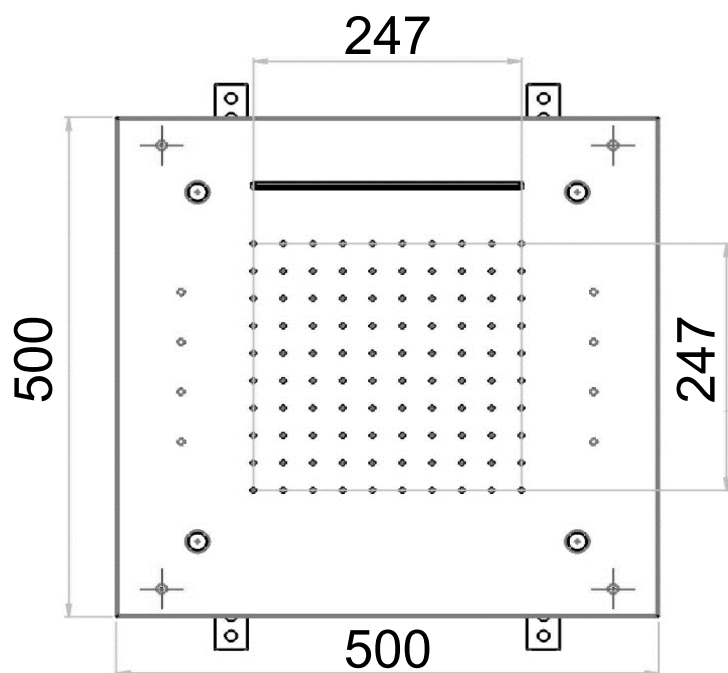

4 NEBULIZZATORI
4 NEBULIZERS

PULSANTIERA
WALL PUSH-BUTTON

MATERIALI / MATERIALS

ACCIAIO INOX AISI 304 / AISI 304 STAINLESS STEEL