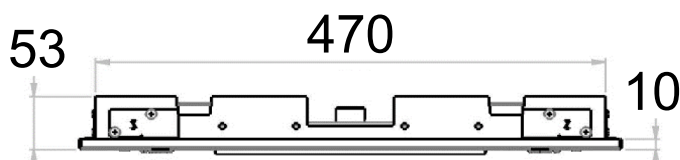

4 NEBULIZZATORI
4 NEBULIZERS

PULSANTIERA
WALL PUSH-BUTTON

MATERIALI / MATERIALS

ACCIAIO INOX AISI 304 / AISI 304 STAINLESS STEEL