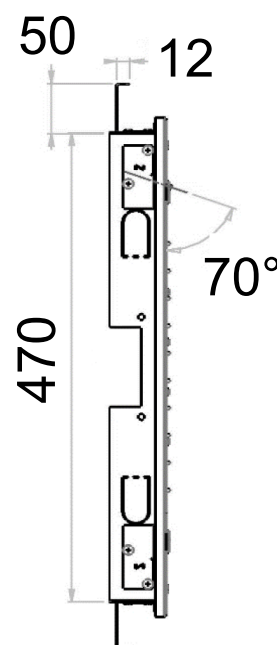

4 NEBULIZZATORI
4 NEBULIZERS

PULSANTIERA
WALL PUSH-BUTTON

MATERIALI / MATERIALS

ACCIAIO INOX AISI 304 / AISI 304 STAINLESS STEEL