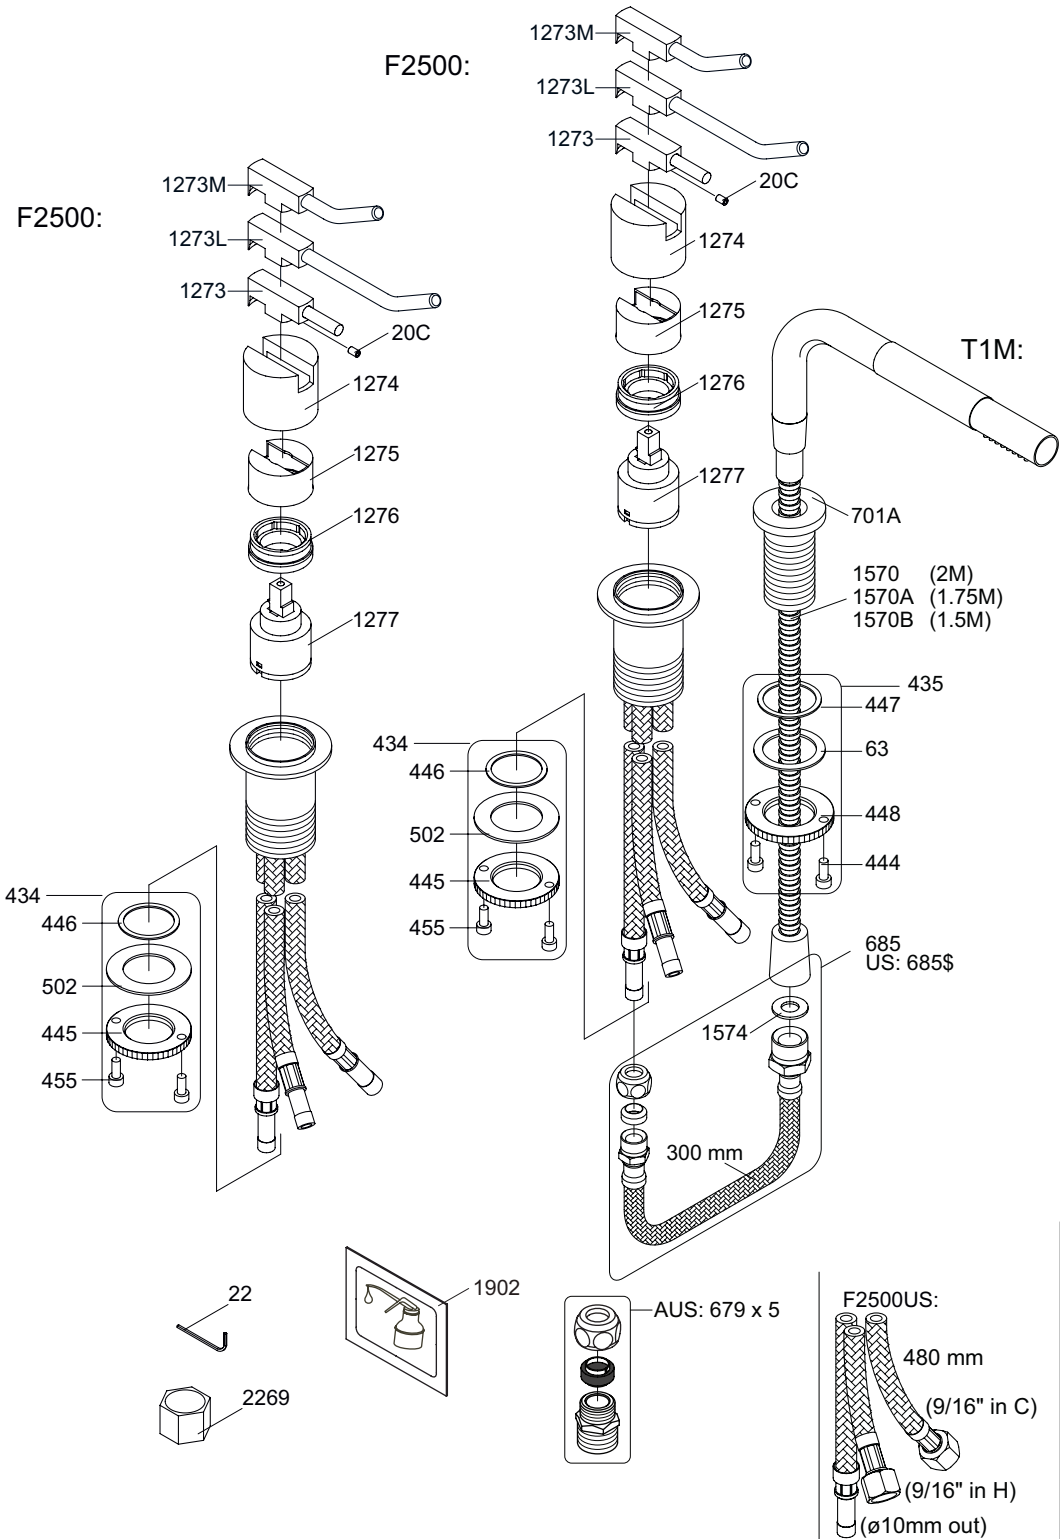

**6A**

mm:	H	D	h
090	210	200	145
090A	110	85	40
090B	185	100	114
090C	185	100	114
090D	220	200	130
090E	170	200	65
090G	185	140	105
090H	265	230	155
090I	325	230	216
090V	355	145	270

Inches:	H	D	h
090	8 1/2"	8"	5 3/4"
090A	4 1/4"	3 1/2"	1 1/2"
090B	7"	4"	4 1/2"
090C	7"	4"	4 1/2"
090D	8 3/4"	8"	5"
090E	6 3/4"	8"	2 1/2"
090G	7"	5 1/2"	4"
090H	10 1/2"	9"	6"
090I	12 3/4"	9"	8 1/2"
090V	14"	5 3/4"	10 1/2"

Inches:	H	D	h
090	8 1/2"	8"	5 3/4"
090A	4 1/4"	3 1/2"	1 1/2"
090B	7"	4"	4 1/2"
090C	7"	4"	4 1/2"
090D	8 3/4"	8"	5"
090E	6 3/4"	8"	2 1/2"
090G	7"	5 1/2"	4"
090H	10 1/2"	9"	6"
090I	12 3/4"	9"	8 1/2"
090V	14"	5 3/4"	10 1/2"

Fitting instruction  
 Montageanleitung  
 Monteringsvejledning  
 Monteringsvægledning  
 Montage hanleiding  
 Manuel de montage

3

4

5

NR.11: VR20, VR22, VR1273, VR1274, VR1275  
 VR1277K: VR22, VR2269, VR1277  
 VR434: VR261, VR263, VR440, VR442, 2xVR455  
 VR435: VR63, 2xVR444, VR447, VR448

# VOLA SC3

Date	Jun. 16
Rev.	3
Sheet	SB 27.62

2500:

VR1277K: VR22, VR2269, VR1277  
 VR434: 2xVR455, VR445, VR446, VR502  
 NR.11: VR20, VR22, VR1273, VR1274, VR1275

**vola**  
 Lunavej 2  
 DK-8700 Horsens  
 Tlf : + 45 7023 5500  
 sales@vola.com  
 www.vola.com