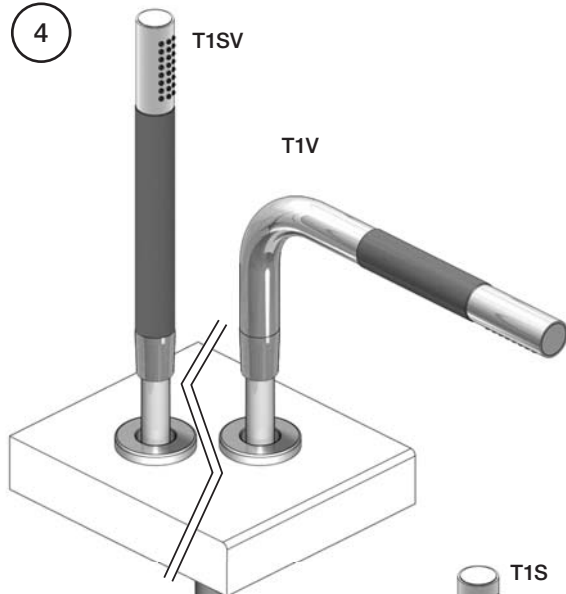

Inches:	H	D	h
090	8 1/2"	8"	5 3/4"
090A	4 1/4"	3 1/2"	1 1/2"
090B	7"	4"	4 1/2"
090C	7"	4"	4 1/2"
090D	8 3/4"	8"	5"
090E	6 3/4"	8"	2 1/2"
090G	7"	5 1/2"	4"
090H	10 1/2"	9"	6"
090I	12 3/4"	9"	8 1/2"
090V	14"	5 3/4"	10 1/2"

Fitting instruction  
 Montageanleitung  
 Monteringsvejledning  
 Monteringsvægledning  
 Montage hanleiding  
 Manuel de montage

3

4

5

NR.11: VR20, VR22, VR1273, VR1274, VR1275  
 VR1277K: VR22, VR2269, VR1277  
 VR434: VR261, VR263, VR440, VR442, 2xVR455  
 VR435: VR63, 2xVR444, VR447, VR448