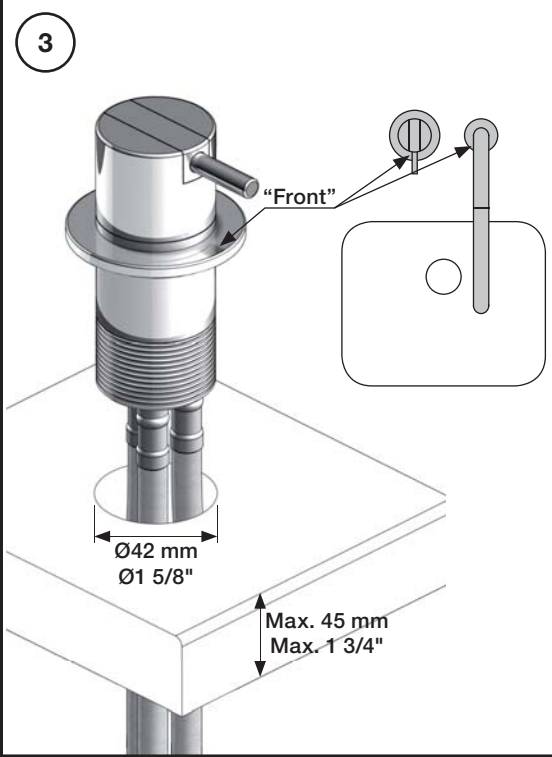

VOLA 500, 590, 500T1
VOLA 2500
VOLA SC1, SC3, SC5, SC7, SC9, SC10, SC12

Fitting instruction
Montageanleitung
Monteringsvejledning
Monteringsvægledning
Montage hanleiding
Manuel de montage

Data, 3 Bar /43.5 Psi:

	l/min.	Gal/min.
500:	14,5	3.8
590:	9,0	2.4
500-T1:	11,0	2.9
2500:	18,7	4.9
SC1:	18,7	4.9
SC5, 7:	18,0	4.8
SC9:	11,0	2.9

Max. 65°C, 150°F