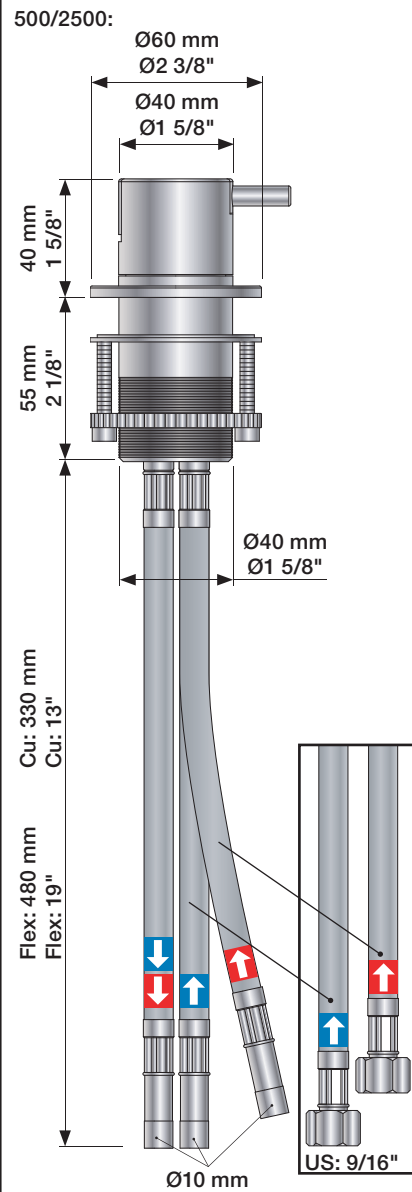

**Data, 3 Bar /43.5 Psi:**

	l/min.	Gal/min.
500:	14,5	3.8
590:	9,0	2.4
500-T1:	11,0	2.9
2500:	18,7	4.9
SC1:	18,7	4.9
SC5, 7:	18,0	4.8
SC9:	11,0	2.9

Max. 65°C, 150°F

www.vola.com  
 500 - 2500\_V9\_40999844

**6A**

mm:	H	D	h
090	210	200	145
090A	110	85	40
090B	185	100	114
090C	185	100	114
090D	220	200	130
090E	170	200	65
090G	185	140	105
090H	265	230	155
090I	325	230	216
090V	355	145	270

Inches:	H	D	h
090	8 1/2"	8"	5 3/4"
090A	4 1/4"	3 1/2"	1 1/2"
090B	7"	4"	4 1/2"
090C	7"	4"	4 1/2"
090D	8 3/4"	8"	5"
090E	6 3/4"	8"	2 1/2"
090G	7"	5 1/2"	4"
090H	10 1/2"	9"	6"
090I	12 3/4"	9"	8 1/2"
090V	14"	5 3/4"	10 1/2"

**Data, 3 Bar /43.5 Psi:**

	l/min.	Gal/min.
500:	14,5	3.8
590:	9,0	2.4
500-T1:	11,0	2.9
2500:	18,7	4.9
SC1:	18,7	4.9
SC5, 7:	18,0	4.8
SC9:	11,0	2.9

Max. 65°C, 150°F

**6A**

mm:	H	D	h
090	210	200	145
090A	110	85	40
090B	185	100	114
090C	185	100	114
090D	220	200	130
090E	170	200	65
090G	185	140	105
090H	265	230	155
090I	325	230	216
090V	355	145	270

Inches:	H	D	h
090	8 1/2"	8"	5 3/4"
090A	4 1/4"	3 1/2"	1 1/2"
090B	7"	4"	4 1/2"
090C	7"	4"	4 1/2"
090D	8 3/4"	8"	5"
090E	6 3/4"	8"	2 1/2"
090G	7"	5 1/2"	4"
090H	10 1/2"	9"	6"
090I	12 3/4"	9"	8 1/2"
090V	14"	5 3/4"	10 1/2"