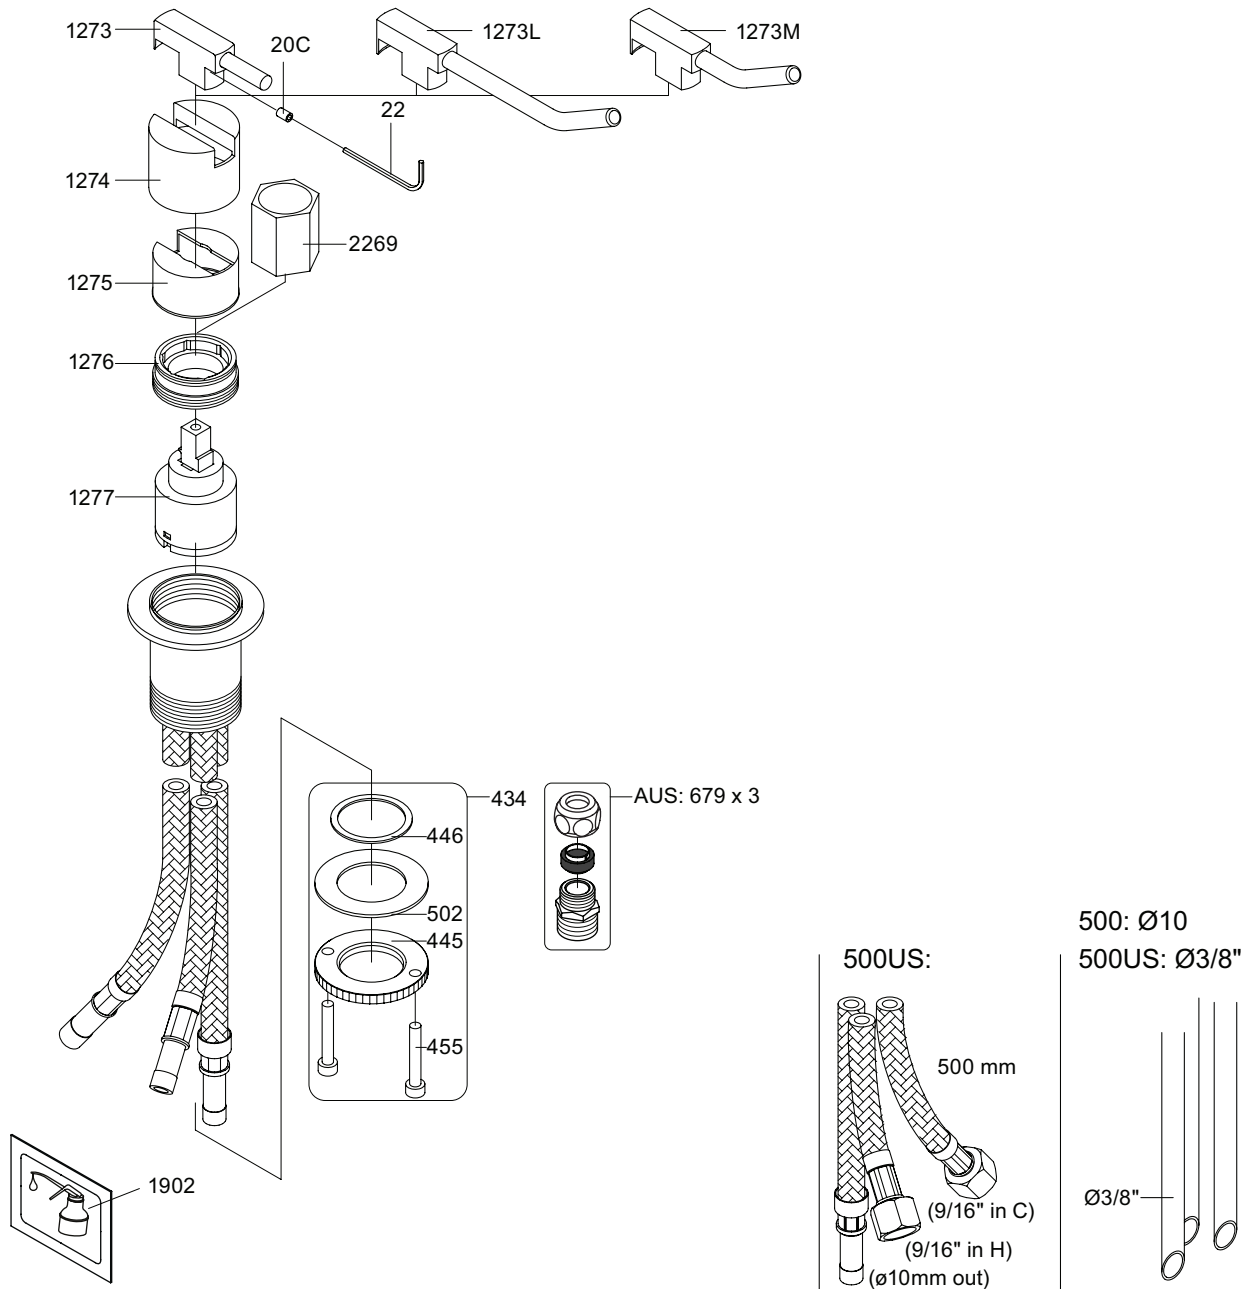

2500:

VR1277K: VR22, VR2269, VR1277
VR434: 2xVR455, VR445, VR446, VR502
NR.11: VR20, VR22, VR1273, VR1274, VR1275

vola
Lunavej 2
DK-8700 Horsens
Tlf : + 45 7023 5500
sales@vola.com
www.vola.com

VOLA 2500, SC1

Date
Oct. 16

Rev.
3

Sheet
SB 10.15