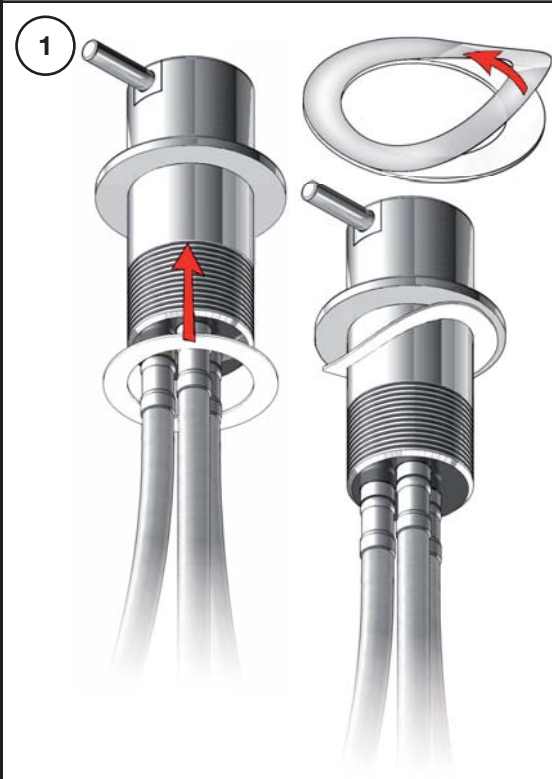

VOLA 500, 590, 500T1
VOLA 2500
VOLA SC1, SC3, SC5, SC7, SC9, SC10, SC12

Fitting instruction
Montageanleitung
Monteringsvejledning
Monteringsvægledning
Montage hanleiding
Manuel de montage

Data, 3 Bar /43.5 Psi:

	l/min.	Gal/min.
500:	14,5	3.8
590:	9,0	2.4
500-T1:	11,0	2.9
2500:	18,7	4.9
SC1:	18,7	4.9
SC5, 7:	18,0	4.8
SC9:	11,0	2.9

Max. 65°C, 150°F