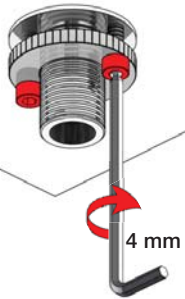

Fitting instruction  
 Montageanleitung  
 Monteringsvejledning  
 Monteringsvægledning  
 Montage hanleiding  
 Manuel de montage

3

4

5

VR435: VR63, 2xVR444, VR447, VR448

**vola**  
Lunavej 2  
DK-8700 Horsens  
Tlf : + 45 7023 5500  
Fax: + 45 7023 5511  
sales@vola.com  
www.vola.com