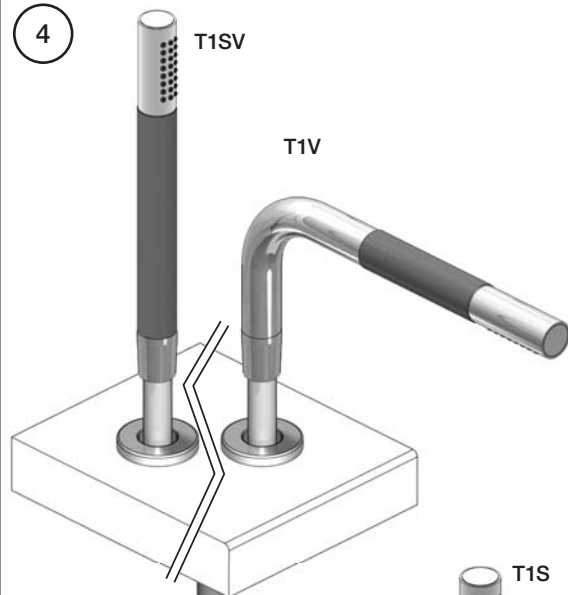

Fitting instruction  
 Montageanleitung  
 Monteringsvejledning  
 Monteringsvægledning  
 Montage hanleiding  
 Manuel de montage

3

4

5

VR435: VR63, 2xVR444, VR447, VR448

**vola**  
Lunavej 2  
DK-8700 Horsens  
Tlf : + 45 7023 5500  
Fax: + 45 7023 5511  
sales@vola.com  
www.vola.com

## VOLA T1, T1S T1V, T1SV

Date  
Jun. 17

Rev.  
6

Sheet  
SB 39