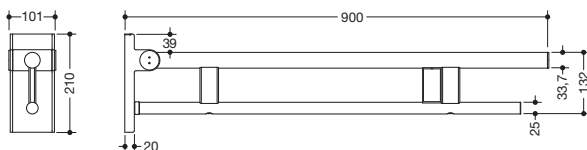

Abbildung ähnlich

Mobiler Stützklappgriff Duo, Design A 900.50.42540

- zwei parallele, übereinander angeordnete runde Griffebenen
- mit Funk-Spülauslösung
- Ausführung rechts
- kann nach oben und gebremst nach unten geklappt werden
- mobil einsetzbar
- zum einfachen und flexiblen Nachrüsten auf bestehender, vormontierter Montageplatte 900.50.00140, ist separat zu bestellen
- werkzeuglose und schnelle Montage durch einfaches Einhängen des Stützklappgriffs
- gegen unbeabsichtigtes Herausziehen mit Befestigungsschraube gesichert
- blaue Taste (Wellensymbol) dient zum Auslösen der WC-Spülung
- Sendefrequenz 868,4 MHz
- passend zu Funk WC-Spülsystemen von Geberit, Mepa, Viega, Sanit, Friatec, TECE und Grohe
- Ausladung 900 mm, 210 mm hoch und 101 mm breit, Durchmesser Oberholm 33,7 mm, Durchmesser Unterholm 25 mm
- belastbar bis 100 kg
- aus hochwertigem Edelstahl, verchromt
- Bodenstützen 900.50.02040 und 900.50.02140 nachrüstbar
- wird gemäß Verordnung (EU) 2017/745 über Medizinprodukte produziert
- erfüllt die Anforderungen nach ÖNORM B1600/1601

Abmessungen in mm

Oberfläche

Chr

Alternative Oberflächen

XA

DX

DC

AY