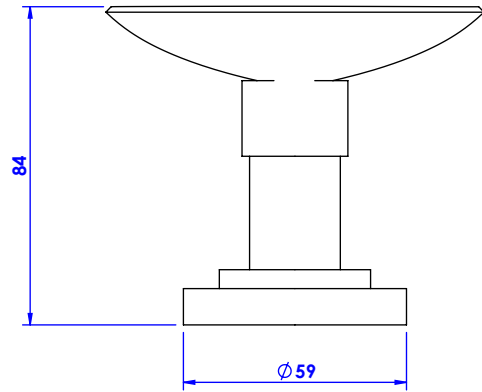

Collection : Céleste

Porte-savon ovale métal, à poser. - Free standing oval brass soap holder.

Ref : C22-517 Argent / Silver
Ref : C23-517 Or / Gold

CRISTAL & BRONZE

PARIS · 1937

07/09/2020-1