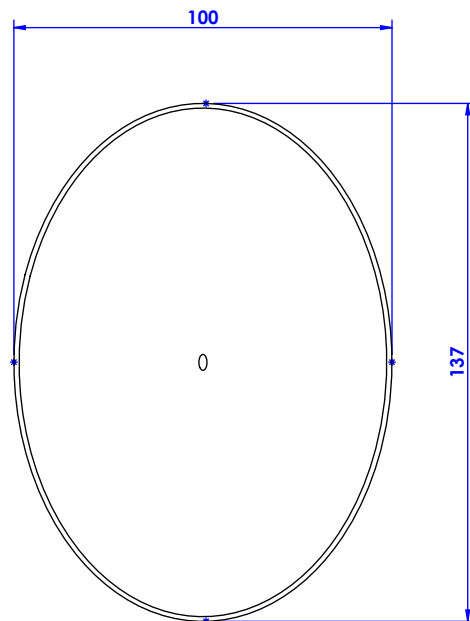

Collection : Céleste

Porte-savon ovale métal, à poser. - Free standing oval brass soap holder.

Ref : C22-517 Argent / Silver
Ref : C23-517 Or / Gold

CRISTAL & BRONZE

PARIS · 1937

07/09/2020-1