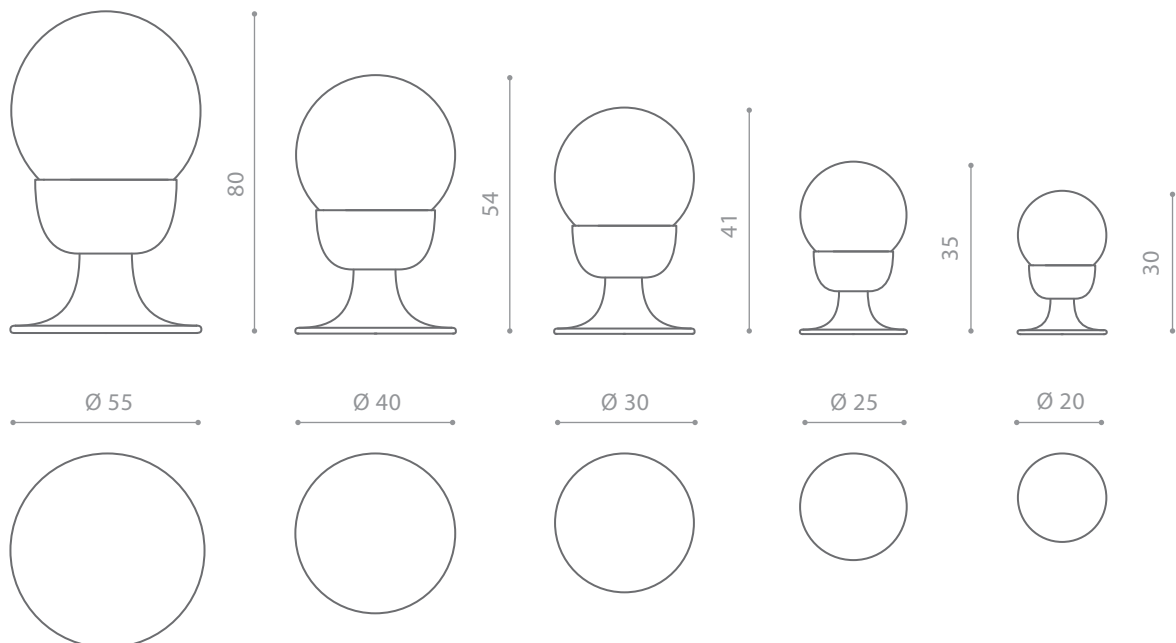

SFERA PULL

Articolo: Sfera Pull
Tipologia: Pomolo
Materiale: Murano Glass®

Descrizione: Pomolo in vetro di Murano. Montatura in ottone.

Article: Sfera Pull
Category: Knob
Material: Murano Glass®

Description: Murano glass knob. Brass base.

Filettatura 4ma
Thread M4