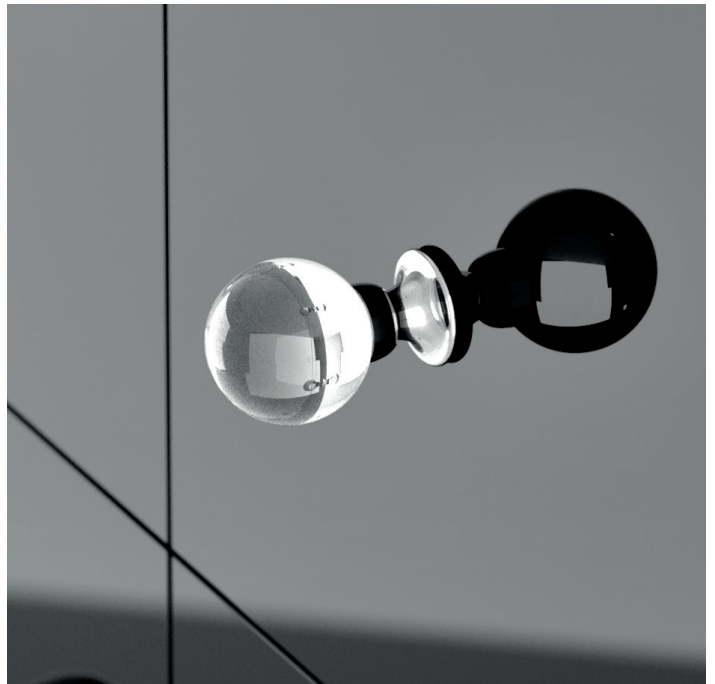

SFERA PULL

Articolo: Sfera Pull
Tipologia: Pomolo
Materiale: Murano Glass®

Descrizione: Pomolo in vetro di Murano. Montatura in ottone.

Article: Sfera Pull
Category: Knob
Material: Murano Glass®

Description: Murano glass knob. Brass base.

Filettatura 4ma
Thread M4