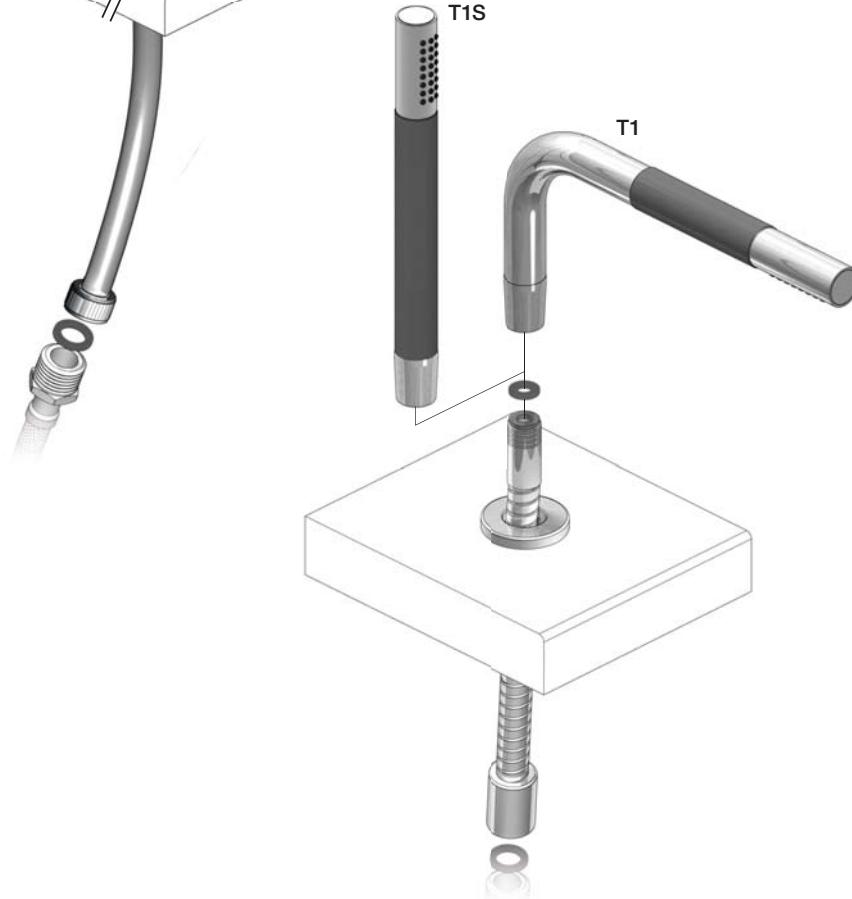

Inches:	H	D	h
090	8 1/2"	8"	5 3/4"
090A	4 1/4"	3 1/2"	1 1/2"
090B	7"	4"	4 1/2"
090C	7"	4"	4 1/2"
090D	8 3/4"	8"	5"
090E	6 3/4"	8"	2 1/2"
090G	7"	5 1/2"	4"
090H	10 1/2"	9"	6"
090I	12 3/4"	9"	8 1/2"
090V	14"	5 3/4"	10 1/2"

Fitting instruction
 Montageanleitung
 Monteringsvejledning
 Monteringsvægledning
 Montage hanleiding
 Manuel de montage

3

4

5

- VR277K: VR22, VR269, VR277
 VR297: VR20, VR22, VR269, VR273, VR277, VR294, VR295, VR296
 VR434: VR261, VR263, VR440, VR442, 2xVR455
 VR435: VR63, 2xVR444, VR447, VR448
 VR436: VR63, 2xVR444, VR448, VR449