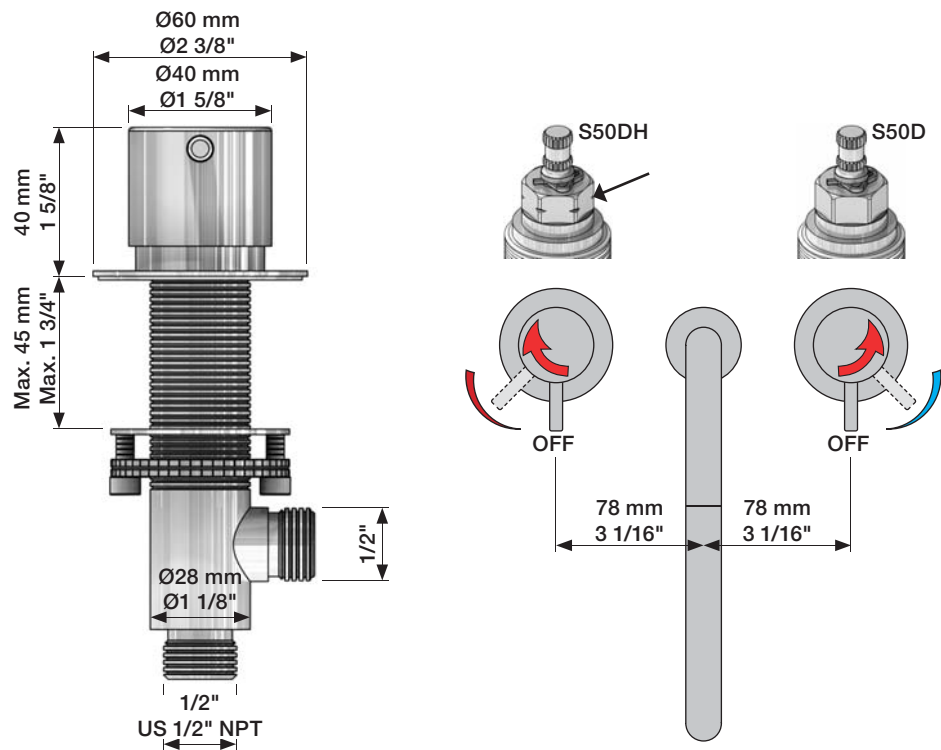

VOLA S50, S50D, S50DH
 VOLA KV3, KV4, KV9, KV10, KV15
 VOLA HV5, HV8, HV10
 VOLA SC2, SC4, SC6, SC8, SC11, SC13

Fitting instruction
 Montageanleitung
 Monteringsvejledning
 Monteringsvægledning
 Montage hanleiding
 Manuel de montage

Data, 3 Bar:

	l/min.	Gal/min.
S50:	32,0	8.5
KV3:	30,0	7.9
KV4:	9,0	2.4
KV10, 15:	9,0	2.4
HV5, 8, 10:	9,0	2.4
SC2, 4 (A24):	16,0	4.2
SC6, 8, 11, 13: (C)	26,0	6.9

 Max. 65°C, 150°F

- 090: KV4
- 090A: HV5
- 090B: HV8
- 090D: KV3, SC6, SC11
- 090E: KV9, SC8, SC13
- 090G: KV10
- 090H: KV15
- 090V: HV10

4A

mm:	H	D	h
090	210	200	145
090A	110	85	40
090B	185	100	114
090C	185	100	114
090D	220	200	130
090E	170	200	65
090G	185	140	105
090H	265	230	155
090I	325	230	216
090V	355	145	270

Inches:	H	D	h
090	8 1/2"	8"	5 3/4"
090A	4 1/4"	3 1/2"	1 1/2"
090B	7"	4"	4 1/2"
090C	7"	4"	4 1/2"
090D	8 3/4"	8"	5"
090E	6 3/4"	8"	2 1/2"
090G	7"	5 1/2"	4"
090H	10 1/2"	9"	6"
090I	12 3/4"	9"	8 1/2"
090V	14"	5 3/4"	10 1/2"

Inches:	H	D	h
090	8 1/2"	8"	5 3/4"
090A	4 1/4"	3 1/2"	1 1/2"
090B	7"	4"	4 1/2"
090C	7"	4"	4 1/2"
090D	8 3/4"	8"	5"
090E	6 3/4"	8"	2 1/2"
090G	7"	5 1/2"	4"
090H	10 1/2"	9"	6"
090I	12 3/4"	9"	8 1/2"
090V	14"	5 3/4"	10 1/2"