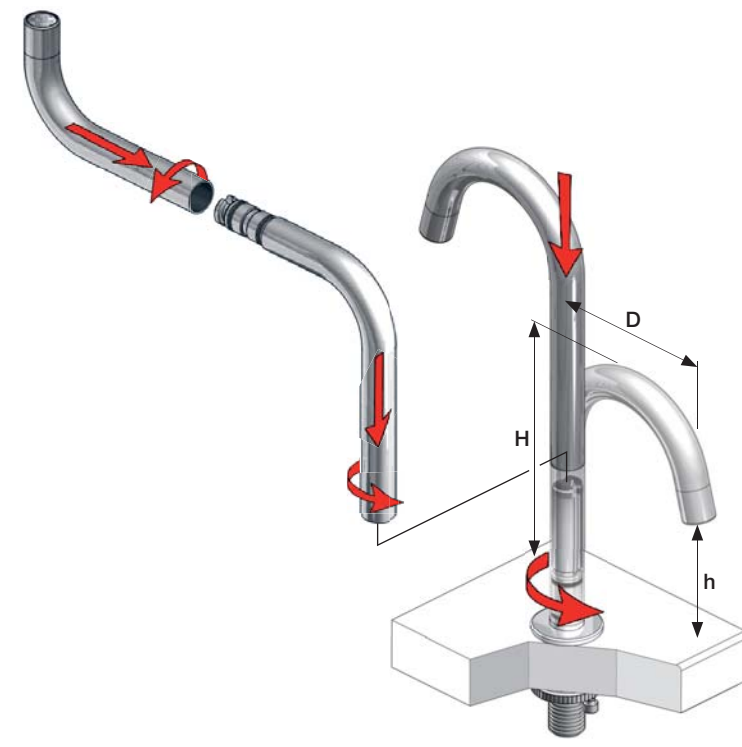

Data, 3 Bar:

	l/min.	Gal/min.
S50:	32,0	8.5
KV3:	30,0	7.9
KV4:	9,0	2.4
KV10, 15:	9,0	2.4
HV5, 8, 10:	9,0	2.4
SC2, 4 (A24):	16,0	4.2
SC6, 8, 11, 13: (C)	26,0	6.9

 Max. 65°C, 150°F

- 090: KV4
- 090A: HV5
- 090B: HV8
- 090D: KV3, SC6, SC11
- 090E: KV9, SC8, SC13
- 090G: KV10
- 090H: KV15
- 090V: HV10

4A

mm:	H	D	h
090	210	200	145
090A	110	85	40
090B	185	100	114
090C	185	100	114
090D	220	200	130
090E	170	200	65
090G	185	140	105
090H	265	230	155
090I	325	230	216
090V	355	145	270

Inches:	H	D	h
090	8 1/2"	8"	5 3/4"
090A	4 1/4"	3 1/2"	1 1/2"
090B	7"	4"	4 1/2"
090C	7"	4"	4 1/2"
090D	8 3/4"	8"	5"
090E	6 3/4"	8"	2 1/2"
090G	7"	5 1/2"	4"
090H	10 1/2"	9"	6"
090I	12 3/4"	9"	8 1/2"
090V	14"	5 3/4"	10 1/2"

VOLA 500, 590, 500T1
 VOLA 2500
 VOLA SC1, SC3, SC5, SC7, SC9, SC10, SC12

Fitting instruction
 Montageanleitung
 Monteringsvejledning
 Monteringsvægledning
 Montage hanleiding
 Manuel de montage

Data, 3 Bar /43.5 Psi: