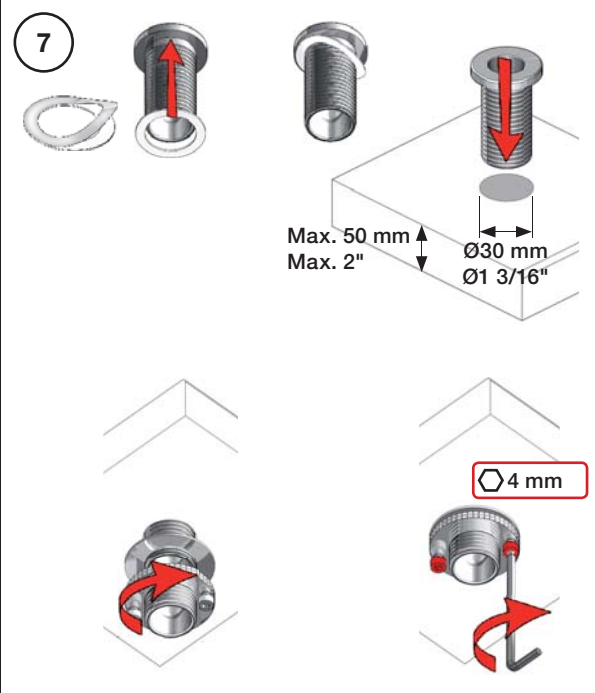

4A

mm:	H	D	h
090	210	200	145
090A	110	85	40
090B	185	100	114
090C	185	100	114
090D	220	200	130
090E	170	200	65
090G	185	140	105
090H	265	230	155
090I	325	230	216
090V	355	145	270

Inches:	H	D	h
090	8 1/2"	8"	5 3/4"
090A	4 1/4"	3 1/2"	1 1/2"
090B	7"	4"	4 1/2"
090C	7"	4"	4 1/2"
090D	8 3/4"	8"	5"
090E	6 3/4"	8"	2 1/2"
090G	7"	5 1/2"	4"
090H	10 1/2"	9"	6"
090I	12 3/4"	9"	8 1/2"
090V	14"	5 3/4"	10 1/2"

VOLA 500, 590, 500T1
 VOLA 2500
 VOLA SC1, SC3, SC5, SC7, SC9, SC10, SC12

Fitting instruction
 Montageanleitung
 Monteringsvejledning
 Monteringsvægledning
 Montage hanleiding
 Manuel de montage

Data, 3 Bar /43.5 Psi:

	l/min.	Gal/min.
500:	14,5	3.8
590:	9,0	2.4
500-T1:	11,0	2.9
2500:	18,7	4.9
SC1:	18,7	4.9
SC5, 7:	18,0	4.8
SC9:	11,0	2.9

Max. 65°C, 150°F

www.vola.com
 500 - 2500_V9_40999844

6A

mm:	H	D	h
090	210	200	145
090A	110	85	40
090B	185	100	114
090C	185	100	114
090D	220	200	130
090E	170	200	65
090G	185	140	105
090H	265	230	155
090I	325	230	216
090V	355	145	270

Inches:	H	D	h
090	8 1/2"	8"	5 3/4"
090A	4 1/4"	3 1/2"	1 1/2"
090B	7"	4"	4 1/2"
090C	7"	4"	4 1/2"
090D	8 3/4"	8"	5"
090E	6 3/4"	8"	2 1/2"
090G	7"	5 1/2"	4"
090H	10 1/2"	9"	6"
090I	12 3/4"	9"	8 1/2"
090V	14"	5 3/4"	10 1/2"