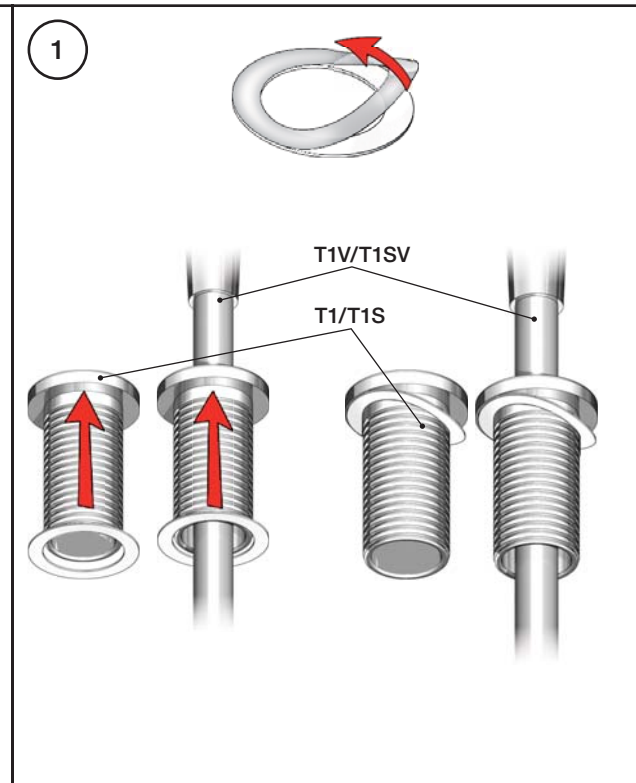

4A

mm:	H	D	h
090	210	200	145
090A	110	85	40
090B	185	100	114
090C	185	100	114
090D	220	200	130
090E	170	200	65
090G	185	140	105
090H	265	230	155
090I	325	230	216
090V	355	145	270

Inches:	H	D	h
090	8 1/2"	8"	5 3/4"
090A	4 1/4"	3 1/2"	1 1/2"
090B	7"	4"	4 1/2"
090C	7"	4"	4 1/2"
090D	8 3/4"	8"	5"
090E	6 3/4"	8"	2 1/2"
090G	7"	5 1/2"	4"
090H	10 1/2"	9"	6"
090I	12 3/4"	9"	8 1/2"
090V	14"	5 3/4"	10 1/2"

VOLA 500, 590, 500T1
 VOLA 2500
 VOLA SC1, SC3, SC5, SC7, SC9, SC10, SC12

Fitting instruction
 Montageanleitung
 Monteringsvejledning
 Monteringsvægledning
 Montage hanleiding
 Manuel de montage

Data, 3 Bar /43.5 Psi:

Inches:	H	D	h
090	8 1/2"	8"	5 3/4"
090A	4 1/4"	3 1/2"	1 1/2"
090B	7"	4"	4 1/2"
090C	7"	4"	4 1/2"
090D	8 3/4"	8"	5"
090E	6 3/4"	8"	2 1/2"
090G	7"	5 1/2"	4"
090H	10 1/2"	9"	6"
090I	12 3/4"	9"	8 1/2"
090V	14"	5 3/4"	10 1/2"

Fitting instruction
 Montageanleitung
 Monteringsvejledning
 Monteringsvægledning
 Montage hanleiding
 Manuel de montage

3

4

5

- VR277K: VR22, VR269, VR277
 VR297: VR20, VR22, VR269, VR273, VR277, VR294, VR295, VR296
 VR434: VR261, VR263, VR440, VR442, 2xVR455
 VR435: VR63, 2xVR444, VR447, VR448
 VR436: VR63, 2xVR444, VR448, VR449