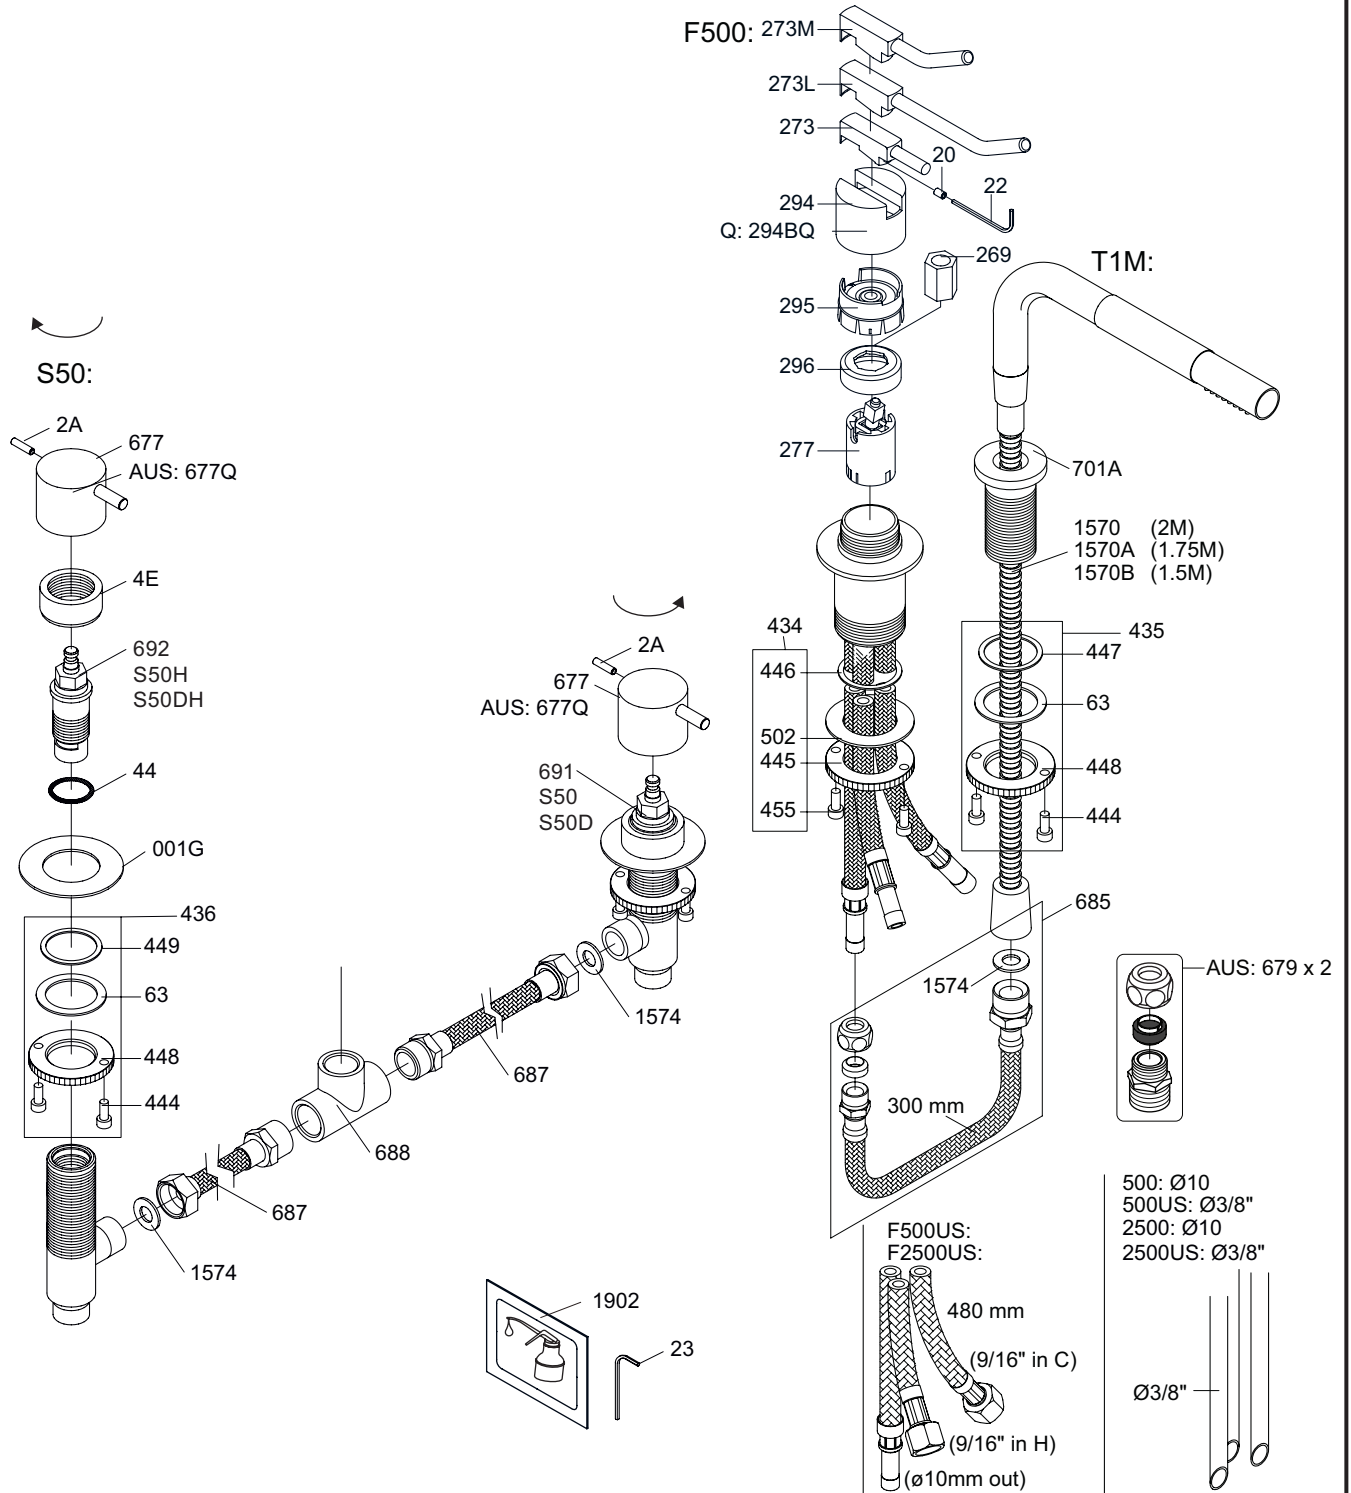

4A

mm:	H	D	h
090	210	200	145
090A	110	85	40
090B	185	100	114
090C	185	100	114
090D	220	200	130
090E	170	200	65
090G	185	140	105
090H	265	230	155
090I	325	230	216
090V	355	145	270

Inches:	H	D	h
090	8 1/2"	8"	5 3/4"
090A	4 1/4"	3 1/2"	1 1/2"
090B	7"	4"	4 1/2"
090C	7"	4"	4 1/2"
090D	8 3/4"	8"	5"
090E	6 3/4"	8"	2 1/2"
090G	7"	5 1/2"	4"
090H	10 1/2"	9"	6"
090I	12 3/4"	9"	8 1/2"
090V	14"	5 3/4"	10 1/2"

Inches:	H	D	h
090	8 1/2"	8"	5 3/4"
090A	4 1/4"	3 1/2"	1 1/2"
090B	7"	4"	4 1/2"
090C	7"	4"	4 1/2"
090D	8 3/4"	8"	5"
090E	6 3/4"	8"	2 1/2"
090G	7"	5 1/2"	4"
090H	10 1/2"	9"	6"
090I	12 3/4"	9"	8 1/2"
090V	14"	5 3/4"	10 1/2"

Fitting instruction
 Montageanleitung
 Monteringsvejledning
 Monteringsvægledning
 Montage hanleiding
 Manuel de montage

3

4

5

- VR277K: VR22, VR269, VR277
 VR297: VR20, VR22, VR269, VR273, VR277, VR294, VR295, VR296
 VR434: VR261, VR263, VR440, VR442, 2xVR455
 VR435: VR63, 2xVR444, VR447, VR448
 VR436: VR63, 2xVR444, VR448, VR449

500:

- VR277K: VR22, VR269, VR277
 VR297: VR20, VR22, VR269, VR273, VR277, VR294, VR295, VR296
 VR434: 2xVR444, VR445, 2xVR455, VR502
 NR.10: VR20, VR22, VR273, VR294, VR295

VOLA 500/M/L

Date	Mar. 11
Rev.	3
Sheet	SB 4.1