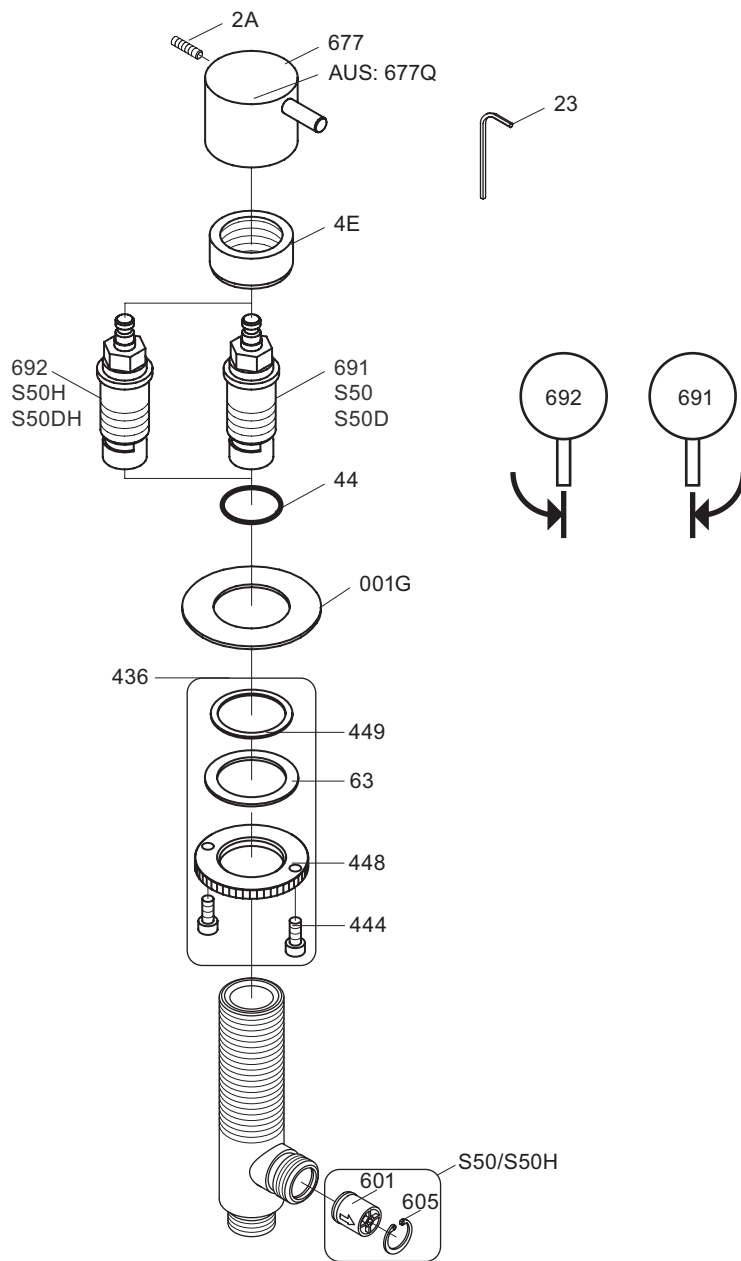

4A

mm:	H	D	h
090	210	200	145
090A	110	85	40
090B	185	100	114
090C	185	100	114
090D	220	200	130
090E	170	200	65
090G	185	140	105
090H	265	230	155
090I	325	230	216
090V	355	145	270

Inches:	H	D	h
090	8 1/2"	8"	5 3/4"
090A	4 1/4"	3 1/2"	1 1/2"
090B	7"	4"	4 1/2"
090C	7"	4"	4 1/2"
090D	8 3/4"	8"	5"
090E	6 3/4"	8"	2 1/2"
090G	7"	5 1/2"	4"
090H	10 1/2"	9"	6"
090I	12 3/4"	9"	8 1/2"
090V	14"	5 3/4"	10 1/2"

Inches:	H	D	h
090	8 1/2"	8"	5 3/4"
090A	4 1/4"	3 1/2"	1 1/2"
090B	7"	4"	4 1/2"
090C	7"	4"	4 1/2"
090D	8 3/4"	8"	5"
090E	6 3/4"	8"	2 1/2"
090G	7"	5 1/2"	4"
090H	10 1/2"	9"	6"
090I	12 3/4"	9"	8 1/2"
090V	14"	5 3/4"	10 1/2"

Fitting instruction
 Montageanleitung
 Monteringsvejledning
 Monteringsvægledning
 Montage hanleiding
 Manuel de montage

3

4

5

- VR277K: VR22, VR269, VR277
 VR297: VR20, VR22, VR269, VR273, VR277, VR294, VR295, VR296
 VR434: VR261, VR263, VR440, VR442, 2xVR455
 VR435: VR63, 2xVR444, VR447, VR448
 VR436: VR63, 2xVR444, VR448, VR449

500:

- VR277K: VR22, VR269, VR277
 VR297: VR20, VR22, VR269, VR273, VR277, VR294, VR295, VR296
 VR434: 2xVR444, VR445, 2xVR455, VR502
 NR.10: VR20, VR22, VR273, VR294, VR295

VOLA 500/M/L

Date	Mar. 11
Rev.	3
Sheet	SB 4.1