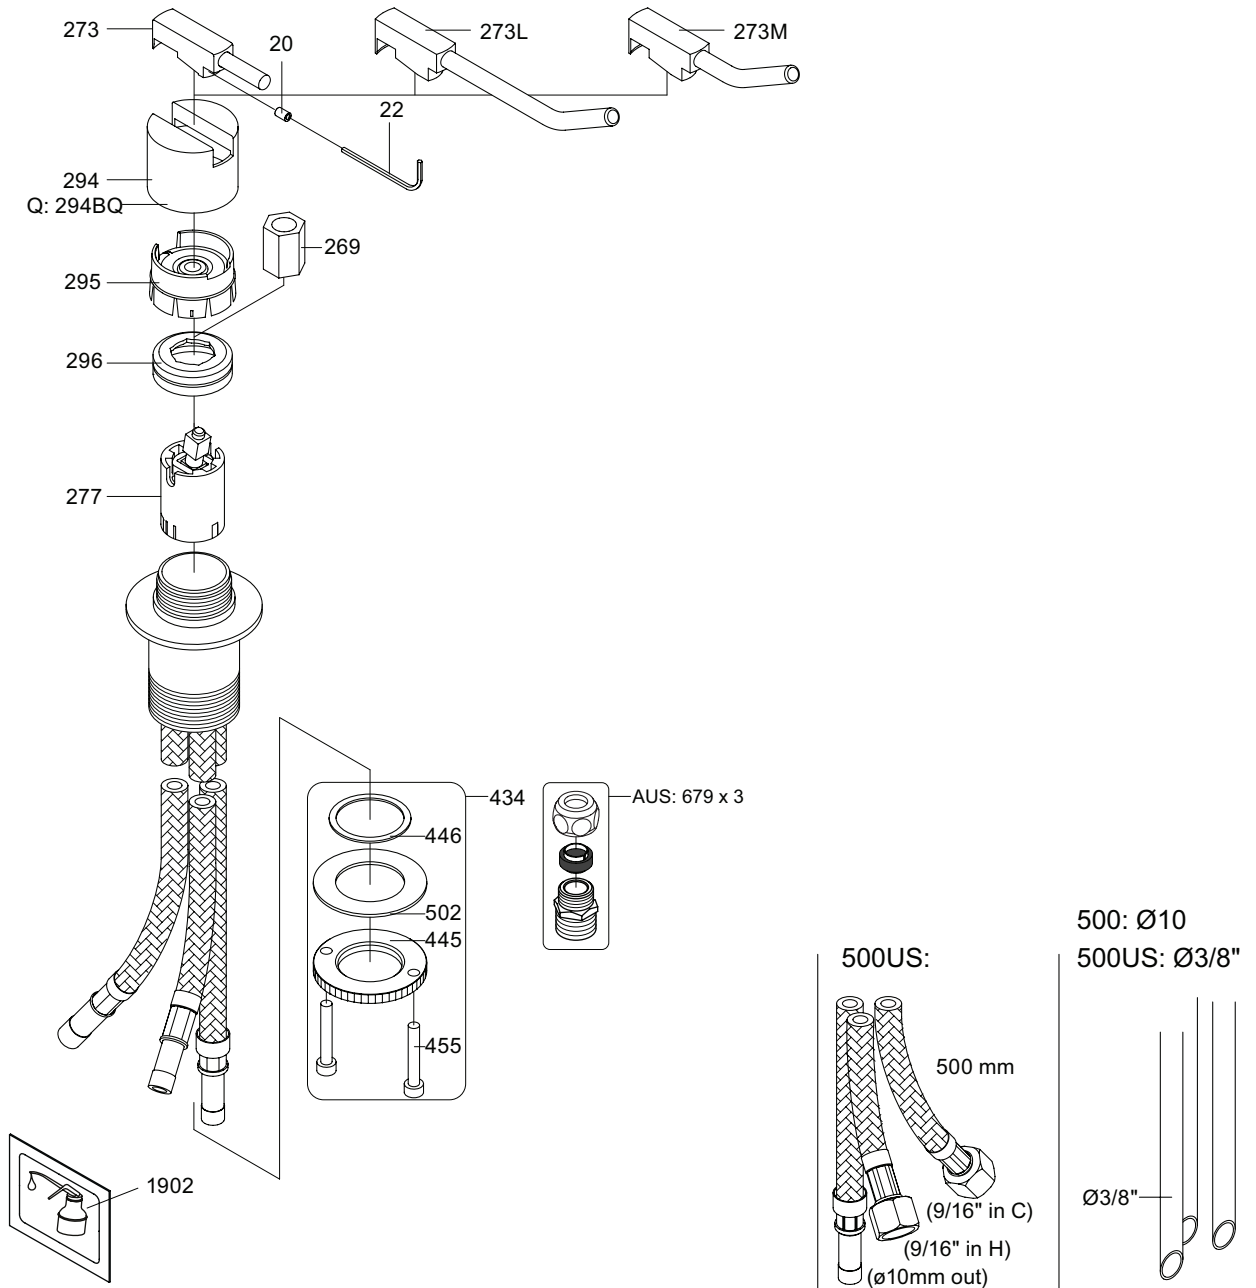

4A

mm:	H	D	h
090	210	200	145
090A	110	85	40
090B	185	100	114
090C	185	100	114
090D	220	200	130
090E	170	200	65
090G	185	140	105
090H	265	230	155
090I	325	230	216
090V	355	145	270

Inches:	H	D	h
090	8 1/2"	8"	5 3/4"
090A	4 1/4"	3 1/2"	1 1/2"
090B	7"	4"	4 1/2"
090C	7"	4"	4 1/2"
090D	8 3/4"	8"	5"
090E	6 3/4"	8"	2 1/2"
090G	7"	5 1/2"	4"
090H	10 1/2"	9"	6"
090I	12 3/4"	9"	8 1/2"
090V	14"	5 3/4"	10 1/2"

Inches:	H	D	h
090	8 1/2"	8"	5 3/4"
090A	4 1/4"	3 1/2"	1 1/2"
090B	7"	4"	4 1/2"
090C	7"	4"	4 1/2"
090D	8 3/4"	8"	5"
090E	6 3/4"	8"	2 1/2"
090G	7"	5 1/2"	4"
090H	10 1/2"	9"	6"
090I	12 3/4"	9"	8 1/2"
090V	14"	5 3/4"	10 1/2"

Fitting instruction
 Montageanleitung
 Monteringsvejledning
 Monteringsvægledning
 Montage hanleiding
 Manuel de montage

3

4

5

- VR277K: VR22, VR269, VR277
 VR297: VR20, VR22, VR269, VR273, VR277, VR294, VR295, VR296
 VR434: VR261, VR263, VR440, VR442, 2xVR455
 VR435: VR63, 2xVR444, VR447, VR448
 VR436: VR63, 2xVR444, VR448, VR449

500:

- VR277K: VR22, VR269, VR277
 VR297: VR20, VR22, VR269, VR273, VR277, VR294, VR295, VR296
 VR434: 2xVR444, VR445, 2xVR455, VR502
 NR.10: VR20, VR22, VR273, VR294, VR295

VOLA 500/M/L

Date	Mar. 11
Rev.	3
Sheet	SB 4.1