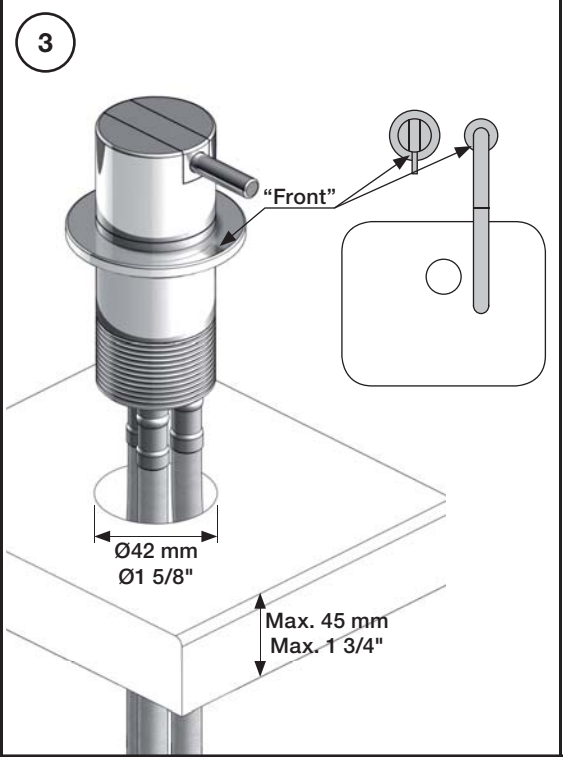

www.vola.com
500 - 2500_V9_40999844