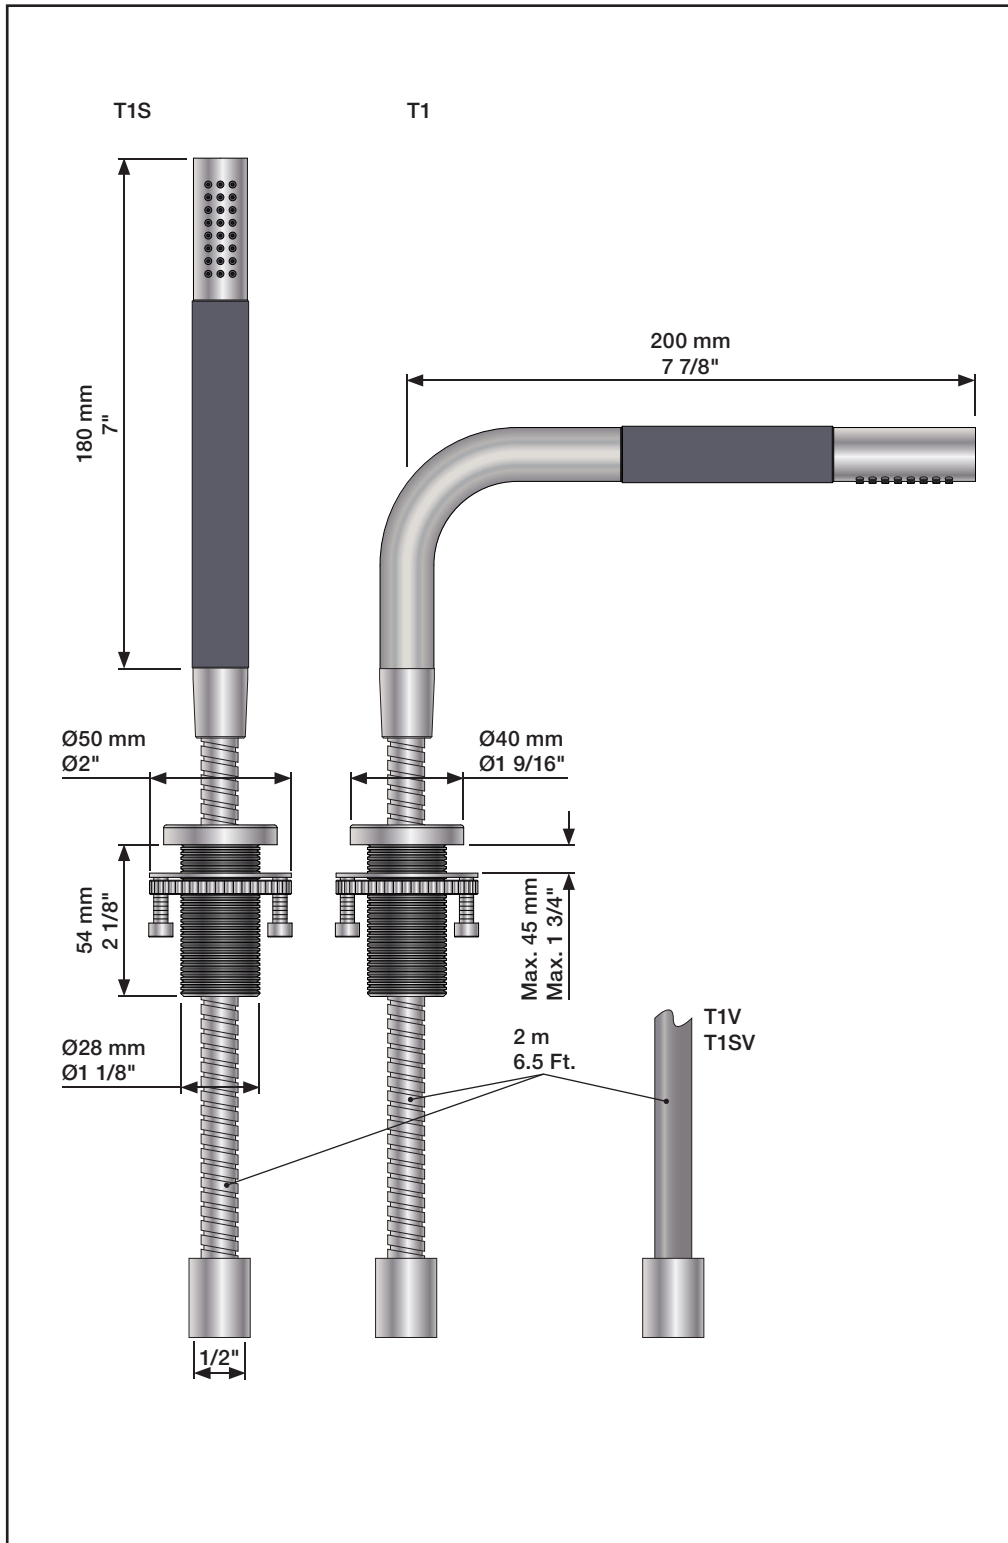

4A

mm:	H	D	h
090	210	200	145
090A	110	85	40
090B	185	100	114
090C	185	100	114
090D	220	200	130
090E	170	200	65
090G	185	140	105
090H	265	230	155
090I	325	230	216
090V	355	145	270

Inches:	H	D	h
090	8 1/2"	8"	5 3/4"
090A	4 1/4"	3 1/2"	1 1/2"
090B	7"	4"	4 1/2"
090C	7"	4"	4 1/2"
090D	8 3/4"	8"	5"
090E	6 3/4"	8"	2 1/2"
090G	7"	5 1/2"	4"
090H	10 1/2"	9"	6"
090I	12 3/4"	9"	8 1/2"
090V	14"	5 3/4"	10 1/2"

VOLA 500, 590, 500T1
 VOLA 2500
 VOLA SC1, SC3, SC5, SC7, SC9, SC10, SC12

Fitting instruction
 Montageanleitung
 Monteringsvejledning
 Monteringsvægledning
 Montage hanleiding
 Manuel de montage

Data, 3 Bar /43.5 Psi:

Inches:	H	D	h
090	8 1/2"	8"	5 3/4"
090A	4 1/4"	3 1/2"	1 1/2"
090B	7"	4"	4 1/2"
090C	7"	4"	4 1/2"
090D	8 3/4"	8"	5"
090E	6 3/4"	8"	2 1/2"
090G	7"	5 1/2"	4"
090H	10 1/2"	9"	6"
090I	12 3/4"	9"	8 1/2"
090V	14"	5 3/4"	10 1/2"

Fitting instruction
 Montageanleitung
 Monteringsvejledning
 Monteringsvægledning
 Montage hanleiding
 Manuel de montage

3

4

5

- VR277K: VR22, VR269, VR277
 VR297: VR20, VR22, VR269, VR273, VR277, VR294, VR295, VR296
 VR434: VR261, VR263, VR440, VR442, 2xVR455
 VR435: VR63, 2xVR444, VR447, VR448
 VR436: VR63, 2xVR444, VR448, VR449