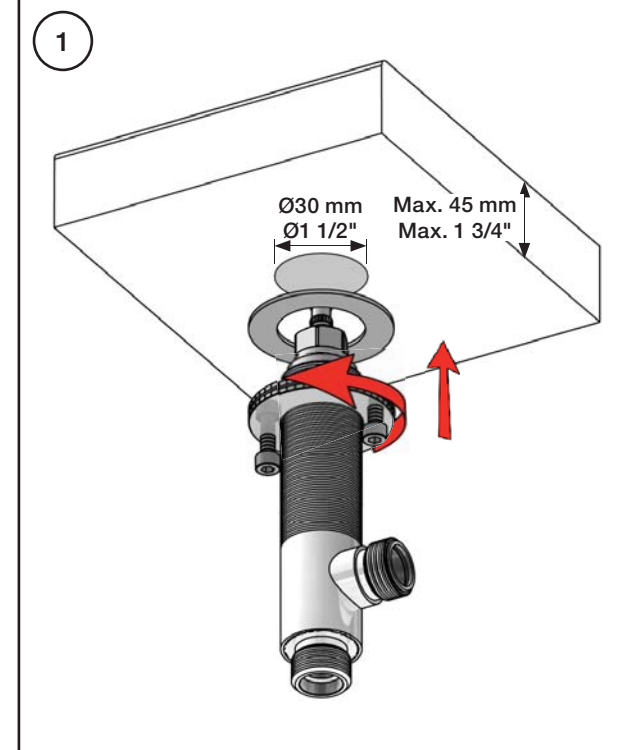

VOLA S50, S50D, S50DH
 VOLA KV3, KV4, KV9, KV10, KV15
 VOLA HV5, HV8, HV10
 VOLA SC2, SC4, SC6, SC8, SC11, SC13

Fitting instruction
 Montageanleitung
 Monteringsvejledning
 Monteringsvægledning
 Montage hanleiding
 Manuel de montage

Data, 3 Bar:

	l/min.	Gal/min.
S50:	32,0	8.5
KV3:	30,0	7.9
KV4:	9,0	2.4
KV10, 15:	9,0	2.4
HV5, 8, 10:	9,0	2.4
SC2, 4 (A24):	16,0	4.2
SC6, 8, 11, 13: (C)	26,0	6.9

 Max. 65°C, 150°F

- 090: KV4
- 090A: HV5
- 090B: HV8
- 090D: KV3, SC6, SC11
- 090E: KV9, SC8, SC13
- 090G: KV10
- 090H: KV15
- 090V: HV10

4A

mm:	H	D	h
090	210	200	145
090A	110	85	40
090B	185	100	114
090C	185	100	114
090D	220	200	130
090E	170	200	65
090G	185	140	105
090H	265	230	155
090I	325	230	216
090V	355	145	270

Inches:	H	D	h
090	8 1/2"	8"	5 3/4"
090A	4 1/4"	3 1/2"	1 1/2"
090B	7"	4"	4 1/2"
090C	7"	4"	4 1/2"
090D	8 3/4"	8"	5"
090E	6 3/4"	8"	2 1/2"
090G	7"	5 1/2"	4"
090H	10 1/2"	9"	6"
090I	12 3/4"	9"	8 1/2"
090V	14"	5 3/4"	10 1/2"

Inches:	H	D	h
090	8 1/2"	8"	5 3/4"
090A	4 1/4"	3 1/2"	1 1/2"
090B	7"	4"	4 1/2"
090C	7"	4"	4 1/2"
090D	8 3/4"	8"	5"
090E	6 3/4"	8"	2 1/2"
090G	7"	5 1/2"	4"
090H	10 1/2"	9"	6"
090I	12 3/4"	9"	8 1/2"
090V	14"	5 3/4"	10 1/2"