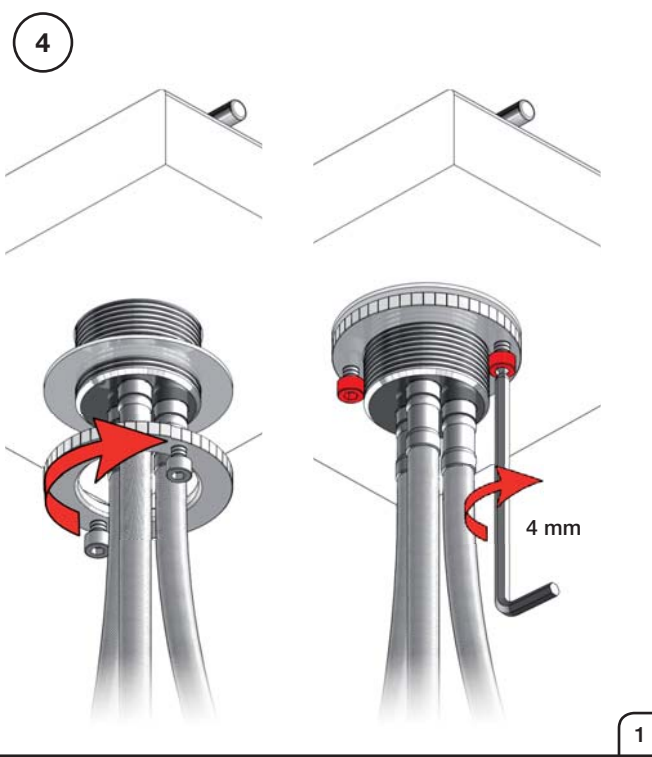

www.vola.com
500 - 2500_V9_40999844