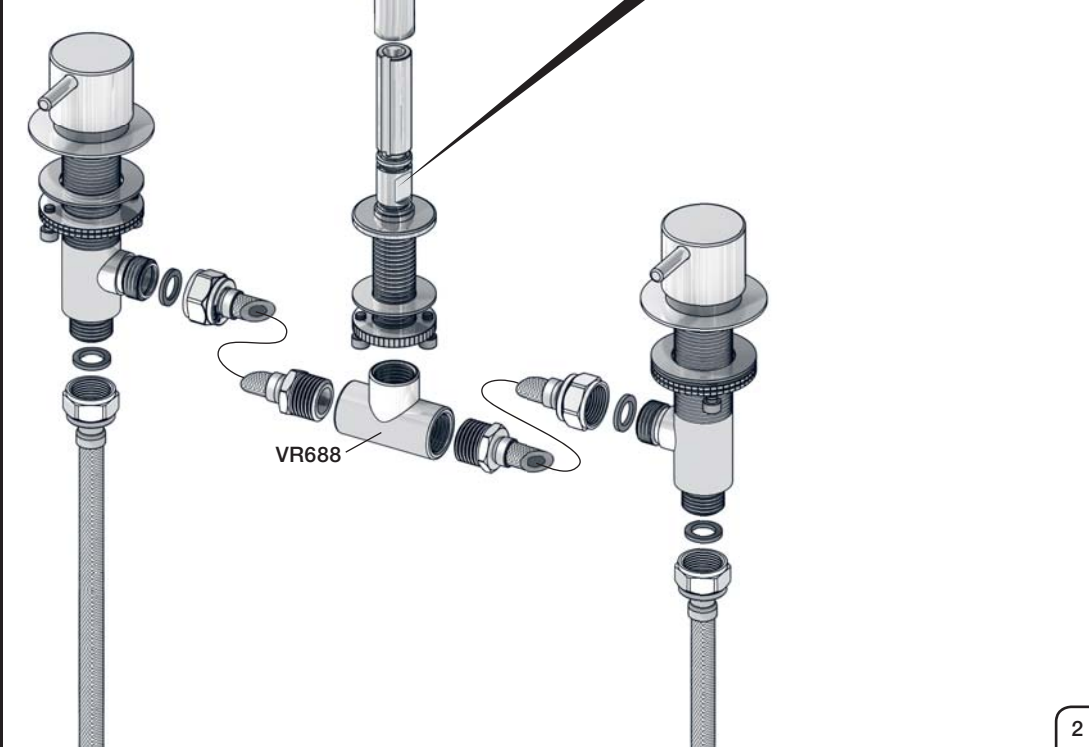

Data, 3 Bar:

	l/min.	Gal/min.
S50:	32,0	8.5
KV3:	30,0	7.9
KV4:	9,0	2.4
KV10, 15:	9,0	2.4
HV5, 8, 10:	9,0	2.4
SC2, 4 (A24):	16,0	4.2
SC6, 8, 11, 13: (C)	26,0	6.9

 Max. 65°C, 150°F

- 090: KV4
- 090A: HV5
- 090B: HV8
- 090D: KV3, SC6, SC11
- 090E: KV9, SC8, SC13
- 090G: KV10
- 090H: KV15
- 090V: HV10

4A

mm:	H	D	h
090	210	200	145
090A	110	85	40
090B	185	100	114
090C	185	100	114
090D	220	200	130
090E	170	200	65
090G	185	140	105
090H	265	230	155
090I	325	230	216
090V	355	145	270

Inches:	H	D	h
090	8 1/2"	8"	5 3/4"
090A	4 1/4"	3 1/2"	1 1/2"
090B	7"	4"	4 1/2"
090C	7"	4"	4 1/2"
090D	8 3/4"	8"	5"
090E	6 3/4"	8"	2 1/2"
090G	7"	5 1/2"	4"
090H	10 1/2"	9"	6"
090I	12 3/4"	9"	8 1/2"
090V	14"	5 3/4"	10 1/2"