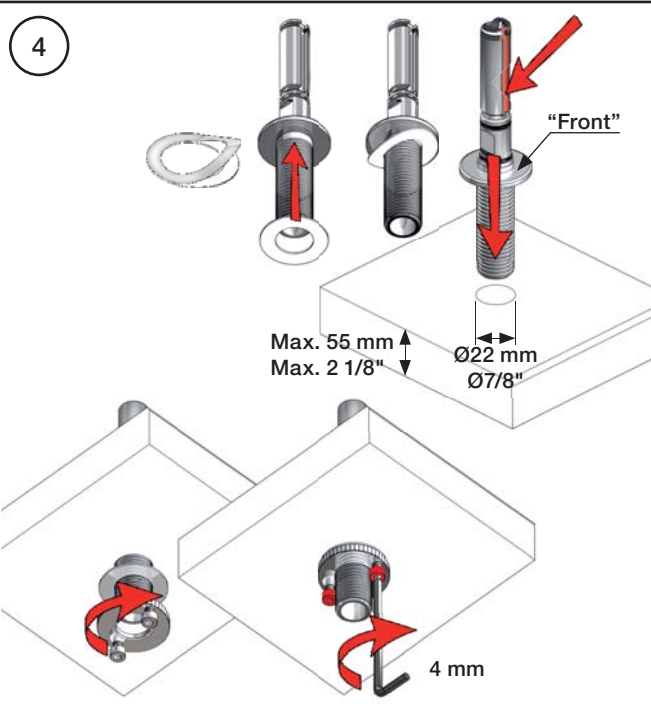

VOLA S50, S50D, S50DH
 VOLA KV3, KV4, KV9, KV10, KV15
 VOLA HV5, HV8, HV10
 VOLA SC2, SC4, SC6, SC8, SC11, SC13

Fitting instruction
 Montageanleitung
 Monteringsvejledning
 Monteringsvægledning
 Montage hanleiding
 Manuel de montage

Data, 3 Bar:

	l/min.	Gal/min.
S50:	32,0	8.5
KV3:	30,0	7.9
KV4:	9,0	2.4
KV10, 15:	9,0	2.4
HV5, 8, 10:	9,0	2.4
SC2, 4 (A24):	16,0	4.2
SC6, 8, 11, 13: (C)	26,0	6.9

 Max. 65°C, 150°F

4A

mm:	H	D	h
090	210	200	145
090A	110	85	40
090B	185	100	114
090C	185	100	114
090D	220	200	130
090E	170	200	65
090G	185	140	105
090H	265	230	155
090I	325	230	216
090V	355	145	270

Inches:	H	D	h
090	8 1/2"	8"	5 3/4"
090A	4 1/4"	3 1/2"	1 1/2"
090B	7"	4"	4 1/2"
090C	7"	4"	4 1/2"
090D	8 3/4"	8"	5"
090E	6 3/4"	8"	2 1/2"
090G	7"	5 1/2"	4"
090H	10 1/2"	9"	6"
090I	12 3/4"	9"	8 1/2"
090V	14"	5 3/4"	10 1/2"