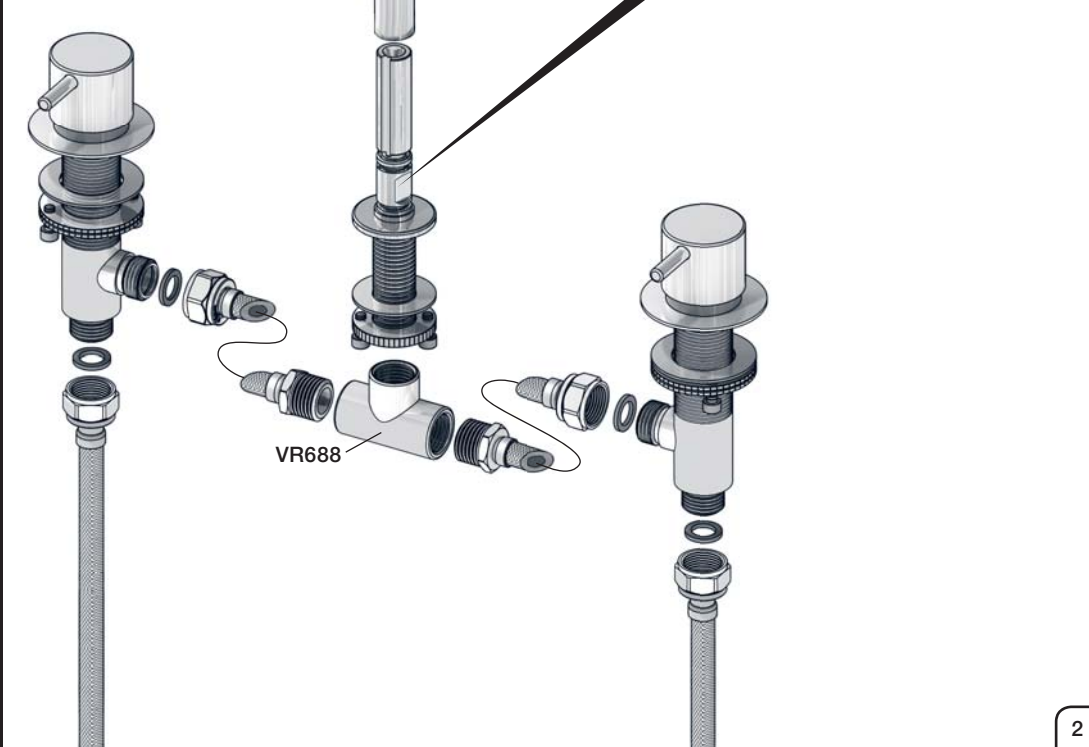

Data, 3 Bar:

	l/min.	Gal/min.
S50:	32,0	8.5
KV3:	30,0	7.9
KV4:	9,0	2.4
KV10, 15:	9,0	2.4
HV5, 8, 10:	9,0	2.4
SC2, 4 (A24):	16,0	4.2
SC6, 8, 11, 13: (C)	26,0	6.9

 Max. 65°C, 150°F

4A

mm:	H	D	h
090	210	200	145
090A	110	85	40
090B	185	100	114
090C	185	100	114
090D	220	200	130
090E	170	200	65
090G	185	140	105
090H	265	230	155
090I	325	230	216
090V	355	145	270

Inches:	H	D	h
090	8 1/2"	8"	5 3/4"
090A	4 1/4"	3 1/2"	1 1/2"
090B	7"	4"	4 1/2"
090C	7"	4"	4 1/2"
090D	8 3/4"	8"	5"
090E	6 3/4"	8"	2 1/2"
090G	7"	5 1/2"	4"
090H	10 1/2"	9"	6"
090I	12 3/4"	9"	8 1/2"
090V	14"	5 3/4"	10 1/2"