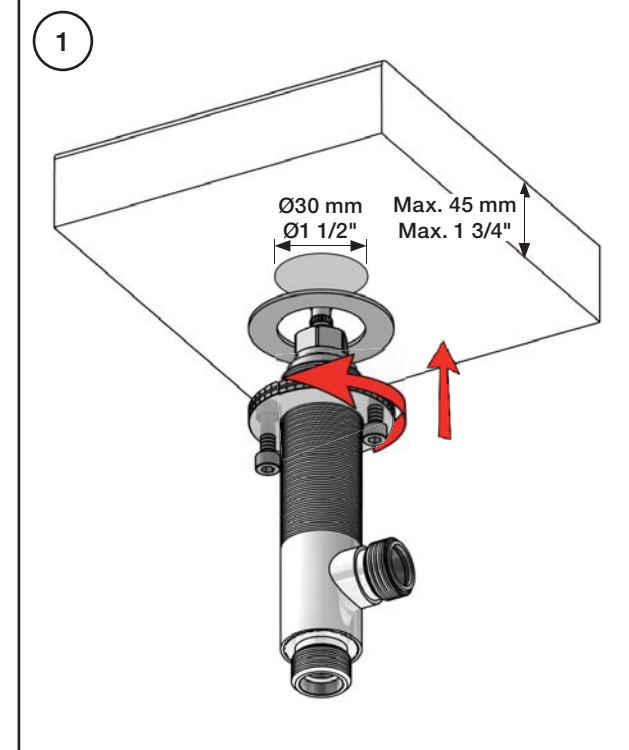

VOLA S50, S50D, S50DH
 VOLA KV3, KV4, KV9, KV10, KV15
 VOLA HV5, HV8, HV10
 VOLA SC2, SC4, SC6, SC8, SC11, SC13

Fitting instruction
 Montageanleitung
 Monteringsvejledning
 Monteringsvægledning
 Montage hanleiding
 Manuel de montage

Data, 3 Bar:

	l/min.	Gal/min.
S50:	32,0	8.5
KV3:	30,0	7.9
KV4:	9,0	2.4
KV10, 15:	9,0	2.4
HV5, 8, 10:	9,0	2.4
SC2, 4 (A24):	16,0	4.2
SC6, 8, 11, 13: (C)	26,0	6.9

 Max. 65°C, 150°F

4A

mm:	H	D	h
090	210	200	145
090A	110	85	40
090B	185	100	114
090C	185	100	114
090D	220	200	130
090E	170	200	65
090G	185	140	105
090H	265	230	155
090I	325	230	216
090V	355	145	270

Inches:	H	D	h
090	8 1/2"	8"	5 3/4"
090A	4 1/4"	3 1/2"	1 1/2"
090B	7"	4"	4 1/2"
090C	7"	4"	4 1/2"
090D	8 3/4"	8"	5"
090E	6 3/4"	8"	2 1/2"
090G	7"	5 1/2"	4"
090H	10 1/2"	9"	6"
090I	12 3/4"	9"	8 1/2"
090V	14"	5 3/4"	10 1/2"