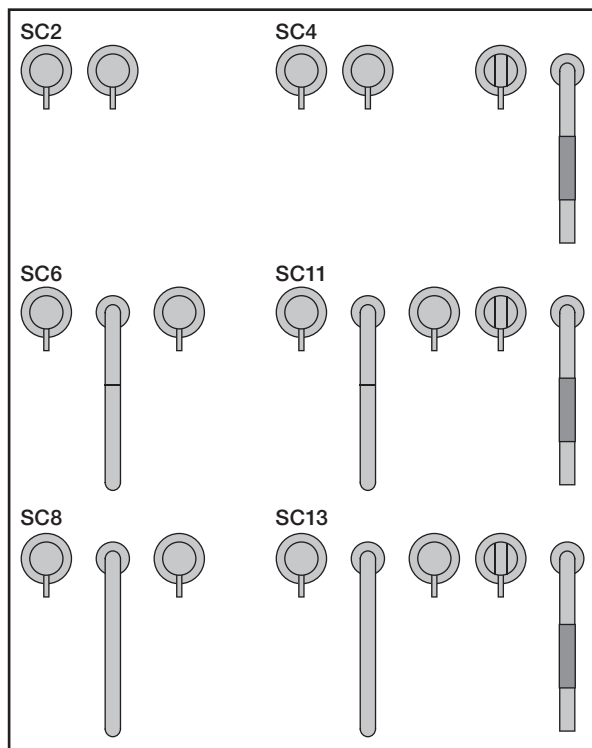

VOLA S50, S50D, S50DH
 VOLA KV3, KV4, KV9, KV10, KV15
 VOLA HV5, HV8, HV10
 VOLA SC2, SC4, SC6, SC8, SC11, SC13

Fitting instruction
 Montageanleitung
 Monteringsvejledning
 Monteringsvægledning
 Montage hanleiding
 Manuel de montage

Data, 3 Bar:

	l/min.	Gal/min.
S50:	32,0	8.5
KV3:	30,0	7.9
KV4:	9,0	2.4
KV10, 15:	9,0	2.4
HV5, 8, 10:	9,0	2.4
SC2, 4 (A24):	16,0	4.2
SC6, 8, 11, 13: (C)	26,0	6.9

 Max. 65°C, 150°F

4A

mm:	H	D	h
090	210	200	145
090A	110	85	40
090B	185	100	114
090C	185	100	114
090D	220	200	130
090E	170	200	65
090G	185	140	105
090H	265	230	155
090I	325	230	216
090V	355	145	270

Inches:	H	D	h
090	8 1/2"	8"	5 3/4"
090A	4 1/4"	3 1/2"	1 1/2"
090B	7"	4"	4 1/2"
090C	7"	4"	4 1/2"
090D	8 3/4"	8"	5"
090E	6 3/4"	8"	2 1/2"
090G	7"	5 1/2"	4"
090H	10 1/2"	9"	6"
090I	12 3/4"	9"	8 1/2"
090V	14"	5 3/4"	10 1/2"