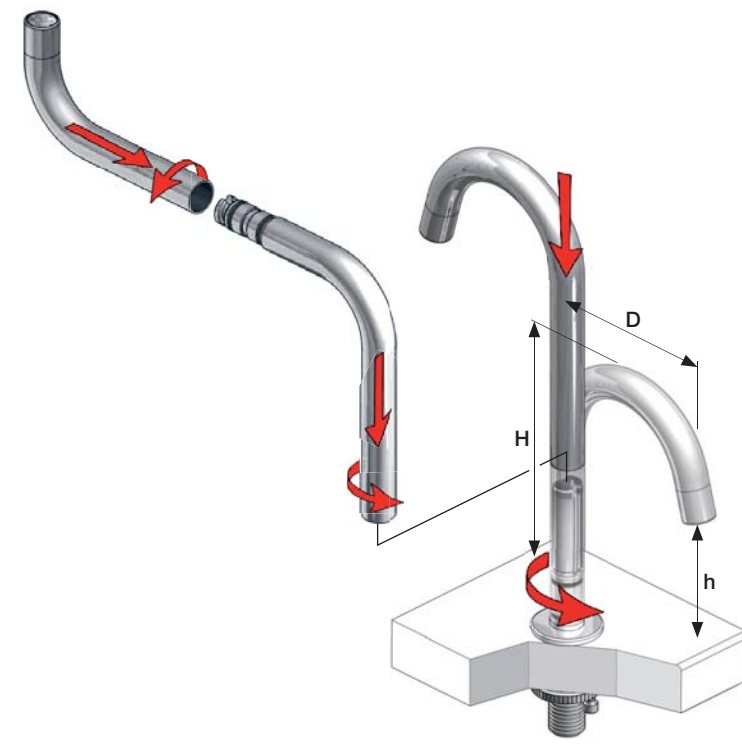

Data, 3 Bar:

	l/min.	Gal/min.
S50:	32,0	8.5
KV3:	30,0	7.9
KV4:	9,0	2.4
KV10, 15:	9,0	2.4
HV5, 8, 10:	9,0	2.4
SC2, 4 (A24):	16,0	4.2
SC6, 8, 11, 13: (C)	26,0	6.9

 Max. 65°C, 150°F

4A

mm:	H	D	h
090	210	200	145
090A	110	85	40
090B	185	100	114
090C	185	100	114
090D	220	200	130
090E	170	200	65
090G	185	140	105
090H	265	230	155
090I	325	230	216
090V	355	145	270

Inches:	H	D	h
090	8 1/2"	8"	5 3/4"
090A	4 1/4"	3 1/2"	1 1/2"
090B	7"	4"	4 1/2"
090C	7"	4"	4 1/2"
090D	8 3/4"	8"	5"
090E	6 3/4"	8"	2 1/2"
090G	7"	5 1/2"	4"
090H	10 1/2"	9"	6"
090I	12 3/4"	9"	8 1/2"
090V	14"	5 3/4"	10 1/2"