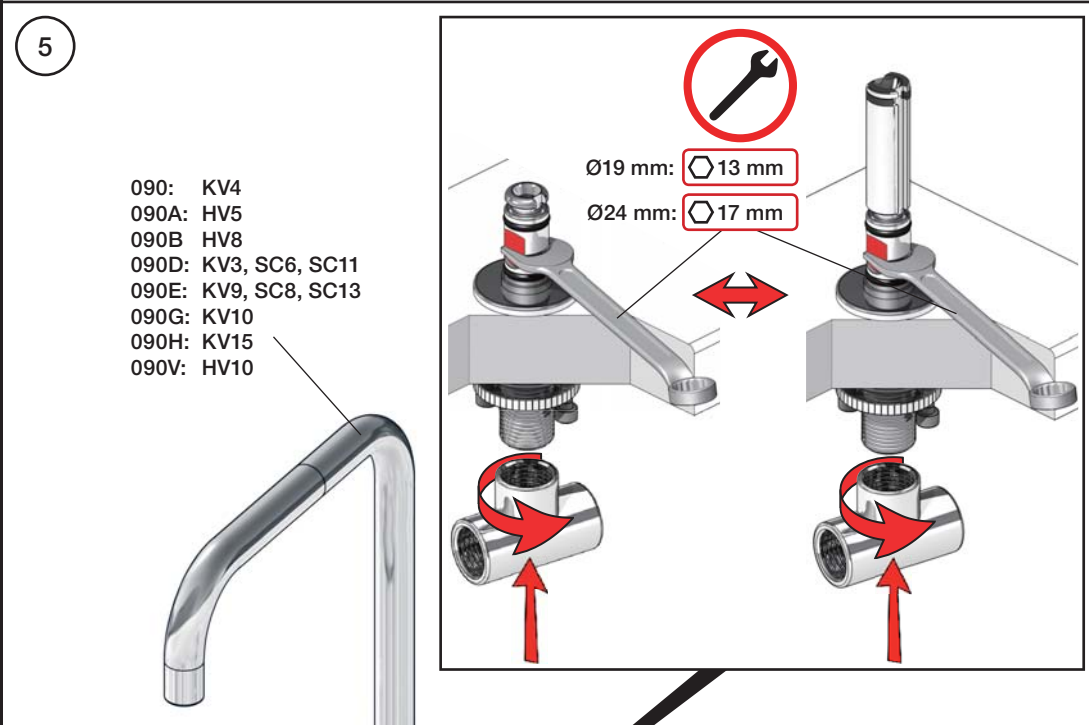

VOLA S50, S50D, S50DH
 VOLA KV3, KV4, KV9, KV10, KV15
 VOLA HV5, HV8, HV10
 VOLA SC2, SC4, SC6, SC8, SC11, SC13

Fitting instruction
 Montageanleitung
 Monteringsvejledning
 Monteringsvægledning
 Montage hanleiding
 Manuel de montage

Data, 3 Bar:

	l/min.	Gal/min.
S50:	32,0	8.5
KV3:	30,0	7.9
KV4:	9,0	2.4
KV10, 15:	9,0	2.4
HV5, 8, 10:	9,0	2.4
SC2, 4 (A24):	16,0	4.2
SC6, 8, 11, 13: (C)	26,0	6.9

 Max. 65°C, 150°F

4A

mm:	H	D	h
090	210	200	145
090A	110	85	40
090B	185	100	114
090C	185	100	114
090D	220	200	130
090E	170	200	65
090G	185	140	105
090H	265	230	155
090I	325	230	216
090V	355	145	270

Inches:	H	D	h
090	8 1/2"	8"	5 3/4"
090A	4 1/4"	3 1/2"	1 1/2"
090B	7"	4"	4 1/2"
090C	7"	4"	4 1/2"
090D	8 3/4"	8"	5"
090E	6 3/4"	8"	2 1/2"
090G	7"	5 1/2"	4"
090H	10 1/2"	9"	6"
090I	12 3/4"	9"	8 1/2"
090V	14"	5 3/4"	10 1/2"