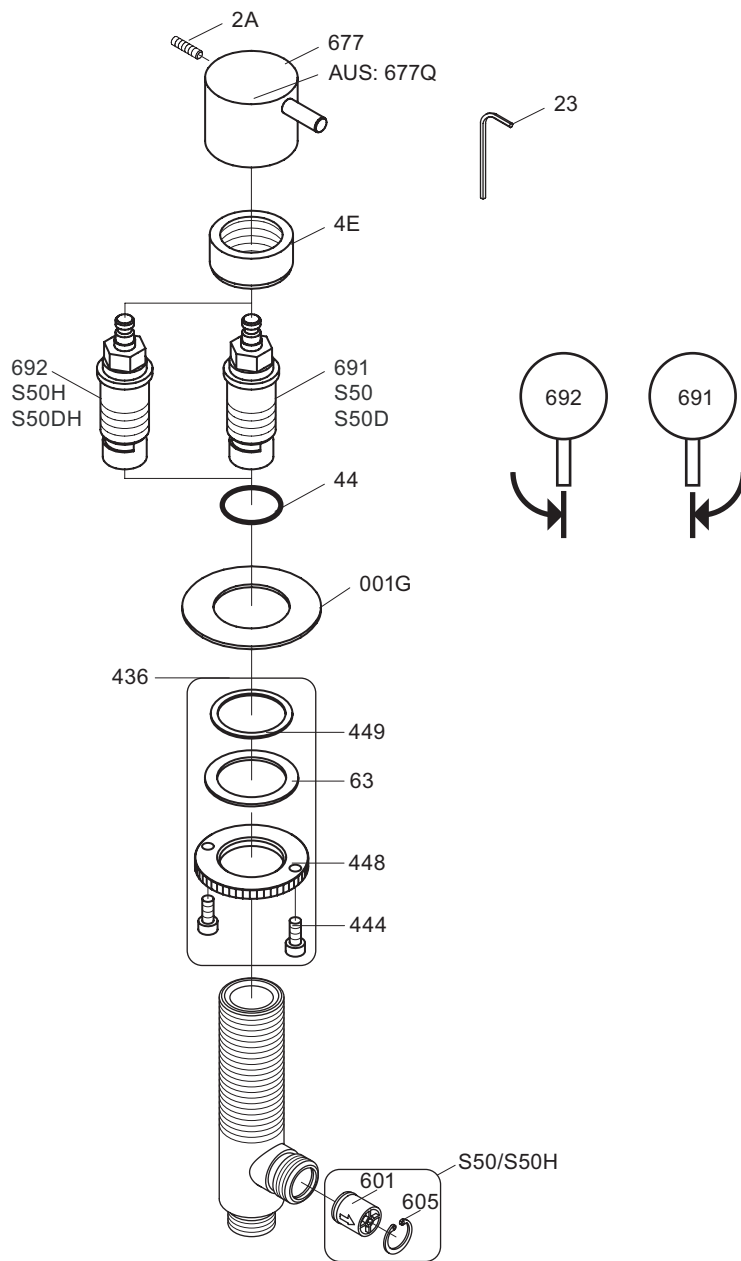

VOLA S50, S50D, S50DH
 VOLA KV3, KV4, KV9, KV10, KV15
 VOLA HV5, HV8, HV10
 VOLA SC2, SC4, SC6, SC8, SC11, SC13

Fitting instruction
 Montageanleitung
 Monteringsvejledning
 Monteringsvægledning
 Montage hanleiding
 Manuel de montage

Data, 3 Bar:

	l/min.	Gal/min.
S50:	32,0	8.5
KV3:	30,0	7.9
KV4:	9,0	2.4
KV10, 15:	9,0	2.4
HV5, 8, 10:	9,0	2.4
SC2, 4 (A24):	16,0	4.2
SC6, 8, 11, 13: (C)	26,0	6.9

 Max. 65°C, 150°F

4A

mm:	H	D	h
090	210	200	145
090A	110	85	40
090B	185	100	114
090C	185	100	114
090D	220	200	130
090E	170	200	65
090G	185	140	105
090H	265	230	155
090I	325	230	216
090V	355	145	270

Inches:	H	D	h
090	8 1/2"	8"	5 3/4"
090A	4 1/4"	3 1/2"	1 1/2"
090B	7"	4"	4 1/2"
090C	7"	4"	4 1/2"
090D	8 3/4"	8"	5"
090E	6 3/4"	8"	2 1/2"
090G	7"	5 1/2"	4"
090H	10 1/2"	9"	6"
090I	12 3/4"	9"	8 1/2"
090V	14"	5 3/4"	10 1/2"

VR691i: VR23, VR44, VR691
 VR692i: VR23, VR44, VR692
 VR436: VR63, 2xVR444, VR448, VR449
 NR.7: VR2A, VR23, VR677

vola
 Lunavej 2
 DK-8700 Horsens
 Tlf : + 45 7023 5500
 sales@vola.com
 www.vola.com

VOLA S50/S50H
VOLA S50D/S50DH