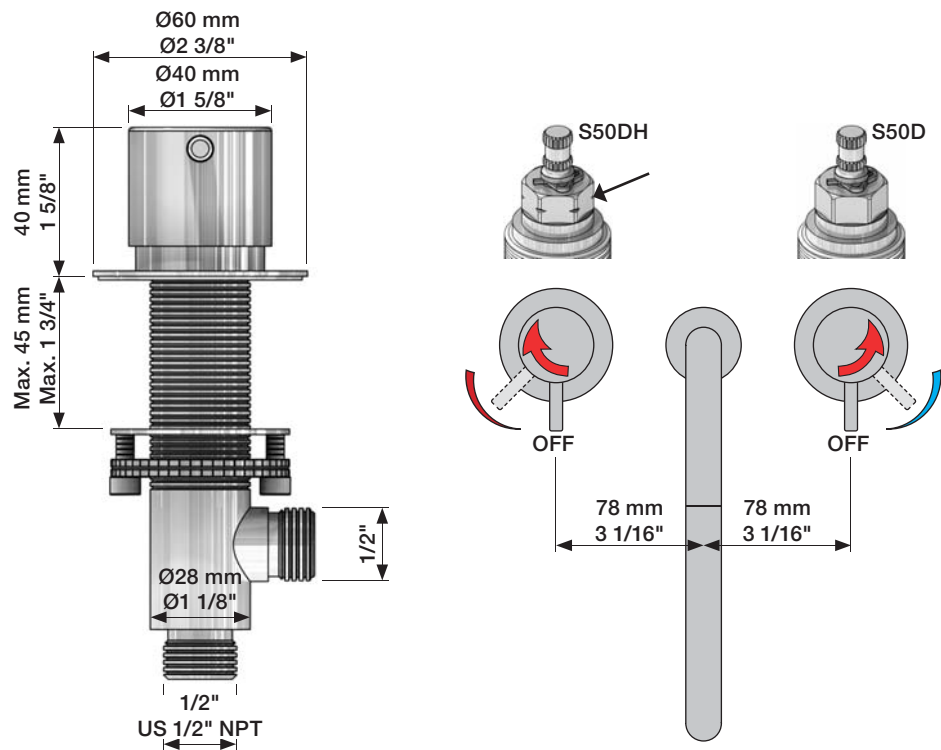

VOLA S50, S50D, S50DH
 VOLA KV3, KV4, KV9, KV10, KV15
 VOLA HV5, HV8, HV10
 VOLA SC2, SC4, SC6, SC8, SC11, SC13

Fitting instruction
 Montageanleitung
 Monteringsvejledning
 Monteringsvægledning
 Montage hanleiding
 Manuel de montage

Data, 3 Bar:

	l/min.	Gal/min.
S50:	32,0	8.5
KV3:	30,0	7.9
KV4:	9,0	2.4
KV10, 15:	9,0	2.4
HV5, 8, 10:	9,0	2.4
SC2, 4 (A24):	16,0	4.2
SC6, 8, 11, 13: (C)	26,0	6.9

 Max. 65°C, 150°F

4A

mm:	H	D	h
090	210	200	145
090A	110	85	40
090B	185	100	114
090C	185	100	114
090D	220	200	130
090E	170	200	65
090G	185	140	105
090H	265	230	155
090I	325	230	216
090V	355	145	270

Inches:	H	D	h
090	8 1/2"	8"	5 3/4"
090A	4 1/4"	3 1/2"	1 1/2"
090B	7"	4"	4 1/2"
090C	7"	4"	4 1/2"
090D	8 3/4"	8"	5"
090E	6 3/4"	8"	2 1/2"
090G	7"	5 1/2"	4"
090H	10 1/2"	9"	6"
090I	12 3/4"	9"	8 1/2"
090V	14"	5 3/4"	10 1/2"