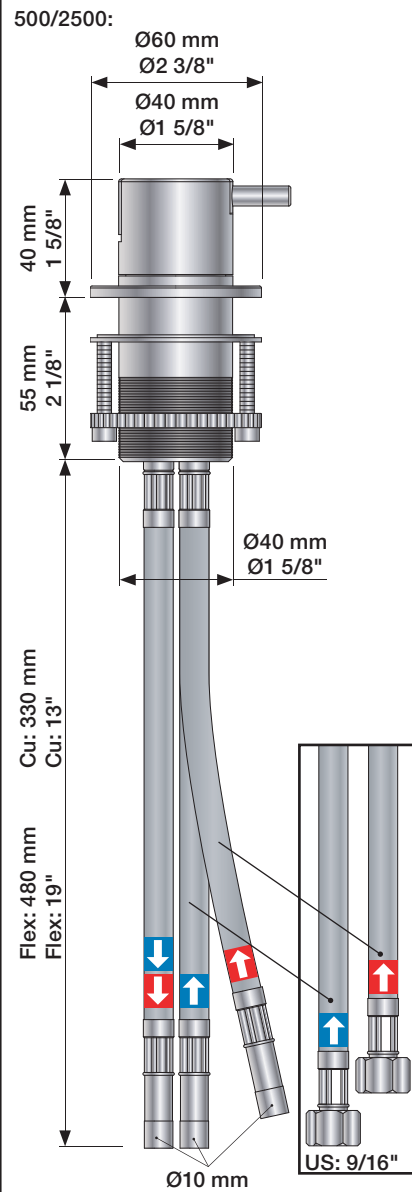

	l/min.	Gal/min.
500:	14,5	3.8
590:	9,0	2.4
500-T1:	11,0	2.9
2500:	18,7	4.9
SC1:	18,7	4.9
SC5, 7:	18,0	4.8
SC9:	11,0	2.9

Max. 65°C, 150°F

6A

mm:	H	D	h
090	210	200	145
090A	110	85	40
090B	185	100	114
090C	185	100	114
090D	220	200	130
090E	170	200	65
090G	185	140	105
090H	265	230	155
090I	325	230	216
090V	355	145	270

Inches:	H	D	h
090	8 1/2"	8"	5 3/4"
090A	4 1/4"	3 1/2"	1 1/2"
090B	7"	4"	4 1/2"
090C	7"	4"	4 1/2"
090D	8 3/4"	8"	5"
090E	6 3/4"	8"	2 1/2"
090G	7"	5 1/2"	4"
090H	10 1/2"	9"	6"
090I	12 3/4"	9"	8 1/2"
090V	14"	5 3/4"	10 1/2"

Data, 3 Bar /43.5 Psi:

	l/min.	Gal/min.
500:	14,5	3.8
590:	9,0	2.4
500-T1:	11,0	2.9
2500:	18,7	4.9
SC1:	18,7	4.9
SC5, 7:	18,0	4.8
SC9:	11,0	2.9

Max. 65°C, 150°F

6A

mm:	H	D	h
090	210	200	145
090A	110	85	40
090B	185	100	114
090C	185	100	114
090D	220	200	130
090E	170	200	65
090G	185	140	105
090H	265	230	155
090I	325	230	216
090V	355	145	270