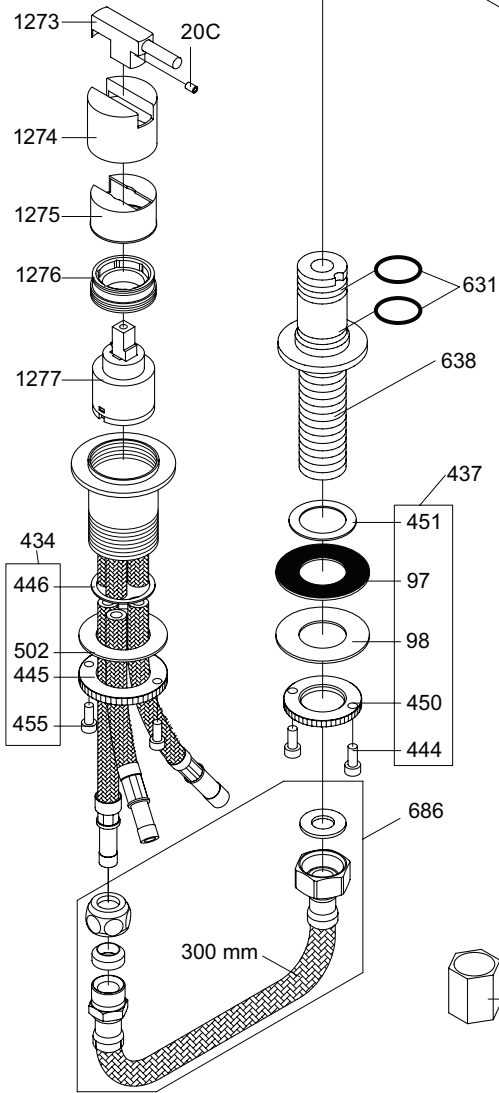

Inches:	H	D	h
090	8 1/2"	8"	5 3/4"
090A	4 1/4"	3 1/2"	1 1/2"
090B	7"	4"	4 1/2"
090C	7"	4"	4 1/2"
090D	8 3/4"	8"	5"
090E	6 3/4"	8"	2 1/2"
090G	7"	5 1/2"	4"
090H	10 1/2"	9"	6"
090I	12 3/4"	9"	8 1/2"
090V	14"	5 3/4"	10 1/2"

Data, 3 Bar /43.5 Psi:

	l/min.	Gal/min.
500:	14,5	3.8
590:	9,0	2.4
500-T1:	11,0	2.9
2500:	18,7	4.9
SC1:	18,7	4.9
SC5, 7:	18,0	4.8
SC9:	11,0	2.9

Max. 65°C, 150°F

6A

mm:	H	D	h
090	210	200	145
090A	110	85	40
090B	185	100	114
090C	185	100	114
090D	220	200	130
090E	170	200	65
090G	185	140	105
090H	265	230	155
090I	325	230	216
090V	355	145	270

vola
 Lunavej 2
 DK-8700 Horsens
 Tlf : + 45 7023 5500
 sales@vola.com
 www.vola.com

VOLA SC5, SC7

Date	Jun. 16
Rev.	1
Sheet	SB 27.64

VR090D/C: VR623, VR624C, 4xVR631, VR1902
 VR090D/C-40: VR623, VR624C, 2xVR631, 2xVR632, VR1902
 VR437: VR98, 2xVR444, VR450, VR451