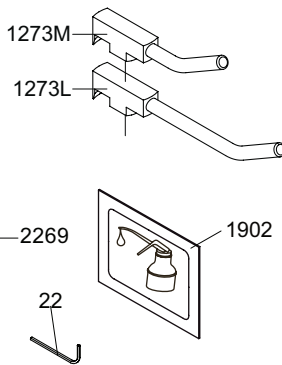

Inches:	H	D	h
090	8 1/2"	8"	5 3/4"
090A	4 1/4"	3 1/2"	1 1/2"
090B	7"	4"	4 1/2"
090C	7"	4"	4 1/2"
090D	8 3/4"	8"	5"
090E	6 3/4"	8"	2 1/2"
090G	7"	5 1/2"	4"
090H	10 1/2"	9"	6"
090I	12 3/4"	9"	8 1/2"
090V	14"	5 3/4"	10 1/2"

www.vola.com

vola

mnt_090_V3_40999824

VOLA 500, 590, 500T1
 VOLA 2500
 VOLA SC1, SC3, SC5, SC7, SC9, SC10, SC12

Fitting instruction
 Montageanleitung
 Monteringsvejledning
 Monteringsvægledning
 Montage hanleiding
 Manuel de montage

Data, 3 Bar /43.5 Psi:

	l/min.	Gal/min.
500:	14,5	3.8
590:	9,0	2.4
500-T1:	11,0	2.9
2500:	18,7	4.9
SC1:	18,7	4.9
SC5, 7:	18,0	4.8
SC9:	11,0	2.9

Max. 65°C, 150°F

6A

mm:	H	D	h
090	210	200	145
090A	110	85	40
090B	185	100	114
090C	185	100	114
090D	220	200	130
090E	170	200	65
090G	185	140	105
090H	265	230	155
090I	325	230	216
090V	355	145	270