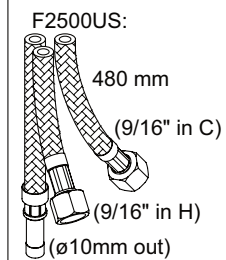

Inches:	H	D	h
090	8 1/2"	8"	5 3/4"
090A	4 1/4"	3 1/2"	1 1/2"
090B	7"	4"	4 1/2"
090C	7"	4"	4 1/2"
090D	8 3/4"	8"	5"
090E	6 3/4"	8"	2 1/2"
090G	7"	5 1/2"	4"
090H	10 1/2"	9"	6"
090I	12 3/4"	9"	8 1/2"
090V	14"	5 3/4"	10 1/2"

Data, 3 Bar /43.5 Psi:

	l/min.	Gal/min.
500:	14,5	3.8
590:	9,0	2.4
500-T1:	11,0	2.9
2500:	18,7	4.9
SC1:	18,7	4.9
SC5, 7:	18,0	4.8
SC9:	11,0	2.9

Max. 65°C, 150°F

6A

mm:	H	D	h
090	210	200	145
090A	110	85	40
090B	185	100	114
090C	185	100	114
090D	220	200	130
090E	170	200	65
090G	185	140	105
090H	265	230	155
090I	325	230	216
090V	355	145	270