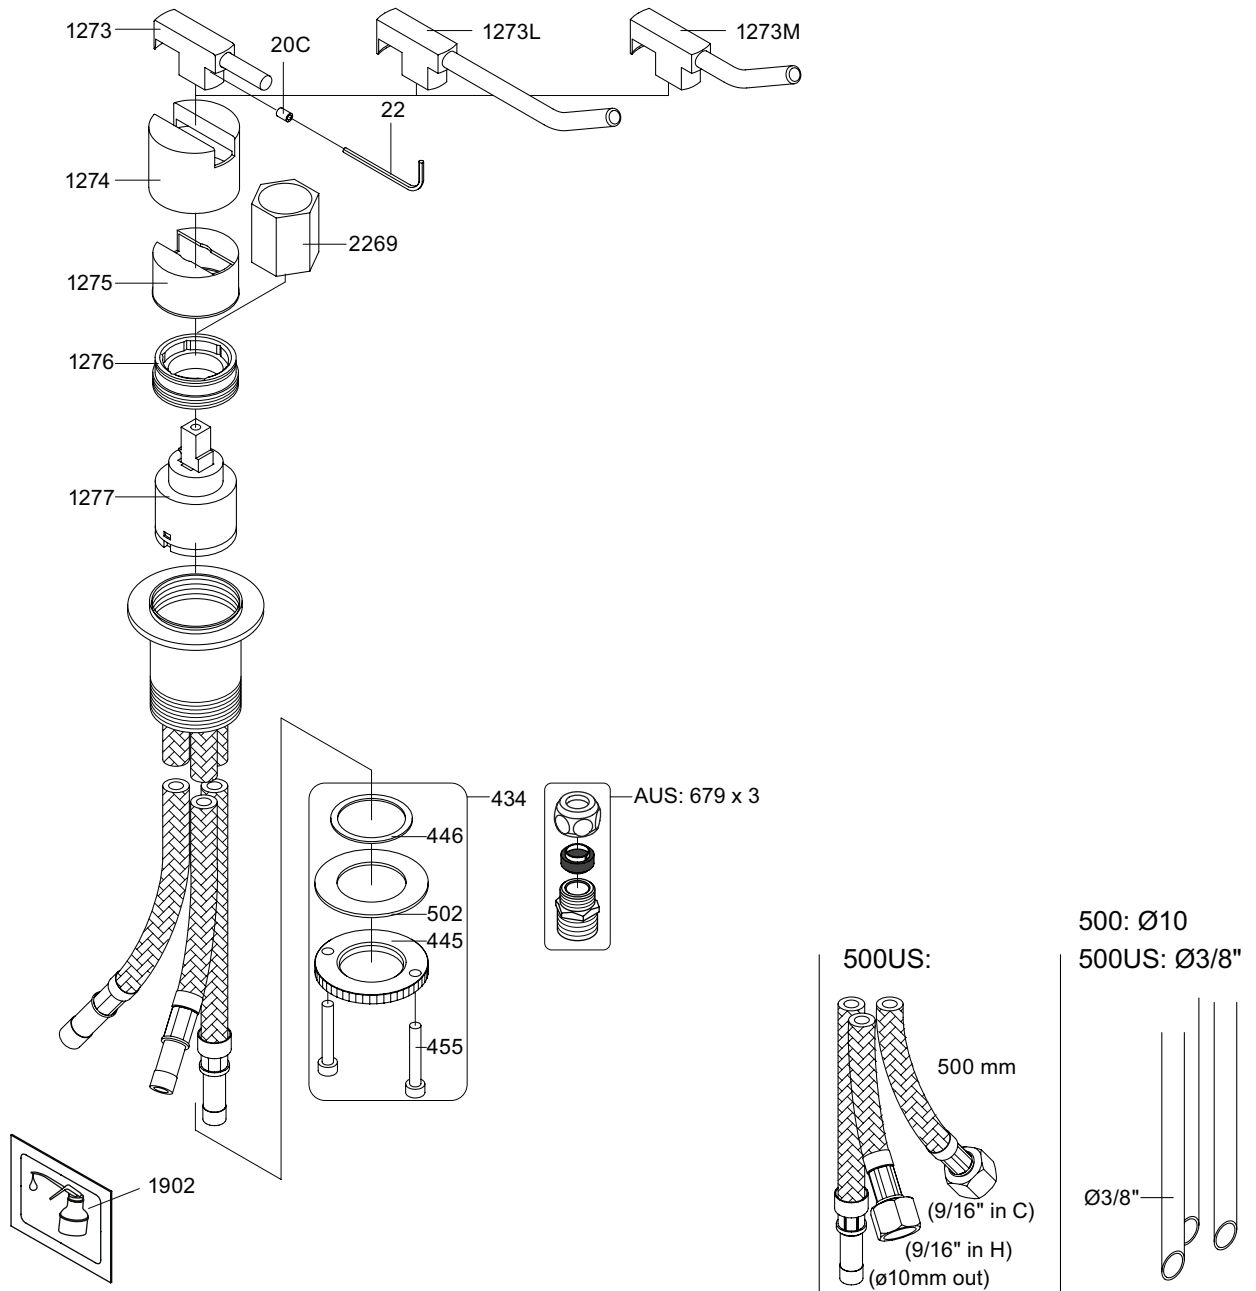

Inches:	H	D	h
090	8 1/2"	8"	5 3/4"
090A	4 1/4"	3 1/2"	1 1/2"
090B	7"	4"	4 1/2"
090C	7"	4"	4 1/2"
090D	8 3/4"	8"	5"
090E	6 3/4"	8"	2 1/2"
090G	7"	5 1/2"	4"
090H	10 1/2"	9"	6"
090I	12 3/4"	9"	8 1/2"
090V	14"	5 3/4"	10 1/2"

vola
 Lunavej 2
 DK-8700 Horsens
 Tlf : + 45 7023 5500
 sales@vola.com
 www.vola.com

VOLA SC5, SC7

Date	Jun. 16
Rev.	1
Sheet	SB 27.64

VR090D/C: VR623, VR624C, 4xVR631, VR1902
 VR090D/C-40: VR623, VR624C, 2xVR631, 2xVR632, VR1902
 VR437: VR98, 2xVR444, VR450, VR451

vola
 Lunavej 2
 DK-8700 Horsens
 Tlf : + 45 7023 5500
 sales@vola.com
 www.vola.com

VOLA 090D

Date
 Sep. 09

Rev.
 1

Sheet
 SB 18.1

2500:

VR1277K: VR22, VR2269, VR1277
 VR434: 2xVR455, VR445, VR446, VR502
 NR.11: VR20, VR22, VR1273, VR1274, VR1275