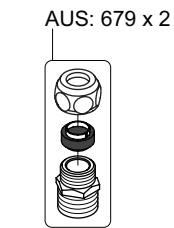

Inches:	H	D	h
090	8 1/2"	8"	5 3/4"
090A	4 1/4"	3 1/2"	1 1/2"
090B	7"	4"	4 1/2"
090C	7"	4"	4 1/2"
090D	8 3/4"	8"	5"
090E	6 3/4"	8"	2 1/2"
090G	7"	5 1/2"	4"
090H	10 1/2"	9"	6"
090I	12 3/4"	9"	8 1/2"
090V	14"	5 3/4"	10 1/2"

www.vola.com

vola

mnt_090_V3_40999824

VOLA 500, 590, 500T1
 VOLA 2500
 VOLA SC1, SC3, SC5, SC7, SC9, SC10, SC12

Fitting instruction
 Montageanleitung
 Monteringsvejledning
 Monteringsvægledning
 Montage hanleiding
 Manuel de montage

Data, 3 Bar /43.5 Psi:

	l/min.	Gal/min.
500:	14,5	3.8
590:	9,0	2.4
500-T1:	11,0	2.9
2500:	18,7	4.9
SC1:	18,7	4.9
SC5, 7:	18,0	4.8
SC9:	11,0	2.9

Max. 65°C, 150°F

6A

mm:	H	D	h
090	210	200	145
090A	110	85	40
090B	185	100	114
090C	185	100	114
090D	220	200	130
090E	170	200	65
090G	185	140	105
090H	265	230	155
090I	325	230	216
090V	355	145	270