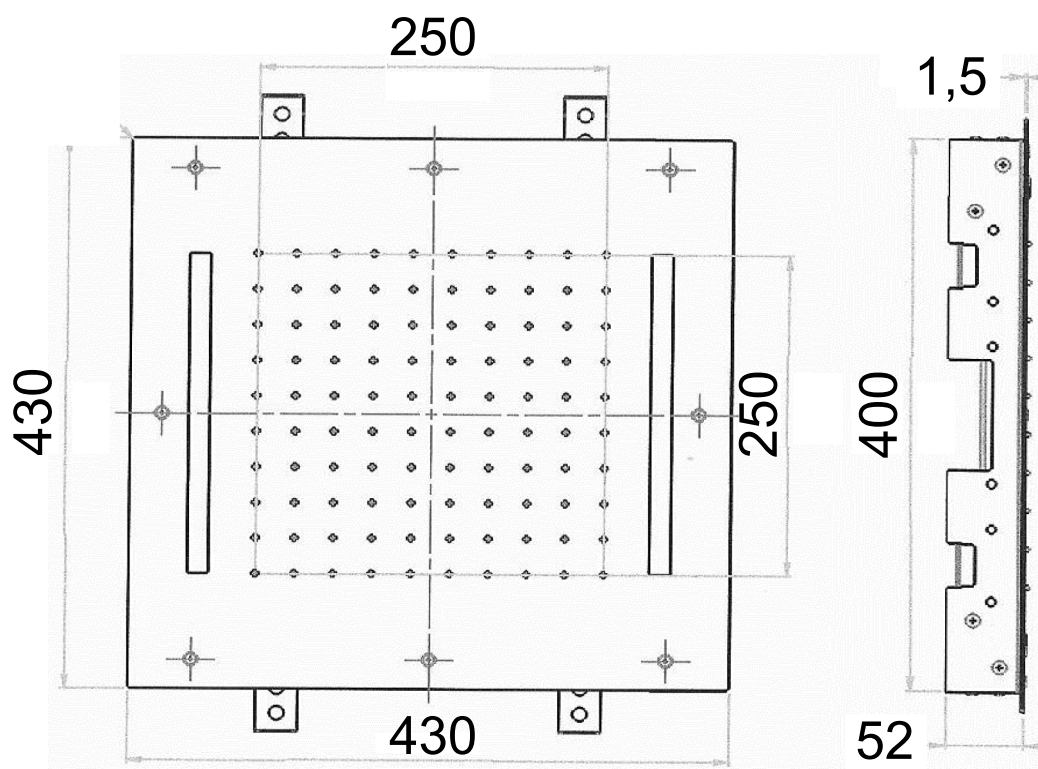

PULSANTIERA
WALL PUSH-BUTTON

MATERIALI / MATERIALS

ACCIAIO INOX / STAINLESS STEEL