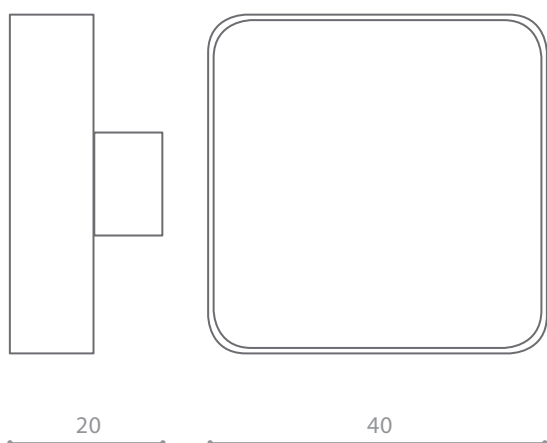

## PERLA QUADRO

Articolo: Perla Quadro  
Tipologia: Pomolo  
Materiale: Madre perla

Descrizione: Pomolo in madre perla. Montatura in ottone.

*Article: Perla Quadro  
Category: Knob  
Material: Mother of pearl*

*Description: Mother of pearl knob. Brass base.*

Filettatura 4ma  
Thread M4