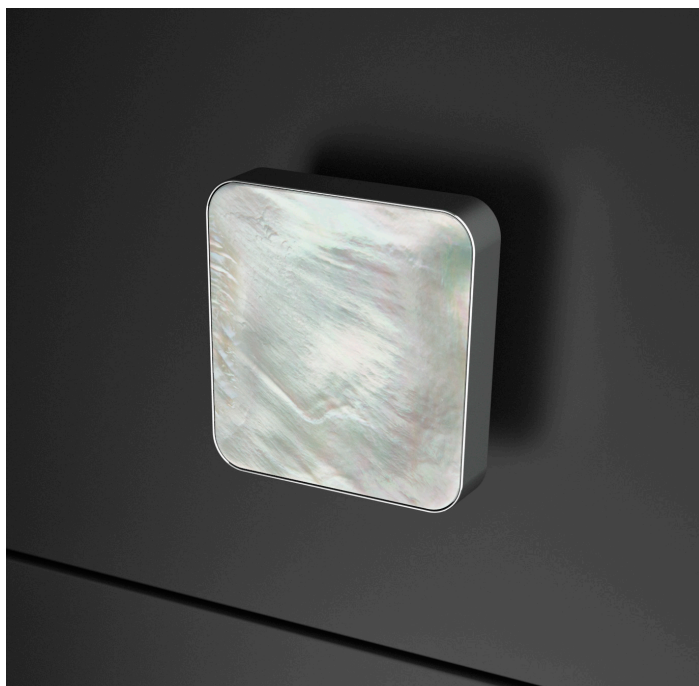

## PERLA QUADRO

Articolo: Perla Quadro  
Tipologia: Pomolo  
Materiale: Madre perla

Descrizione: Pomolo in madre perla. Montatura in ottone.

*Article: Perla Quadro  
Category: Knob  
Material: Mother of pearl*

*Description: Mother of pearl knob. Brass base.*

Filettatura 4ma  
Thread M4