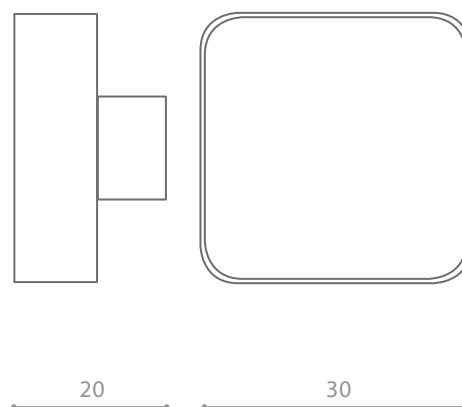

## PERLA QUADRO

Articolo: Perla Quadro  
Tipologia: Pomolo  
Materiale: Madre perla

Descrizione: Pomolo in madre perla. Montatura in ottone.

*Article: Perla Quadro  
Category: Knob  
Material: Mother of pearl*

*Description: Mother of pearl knob. Brass base.*

Filettatura 4ma  
Thread M4