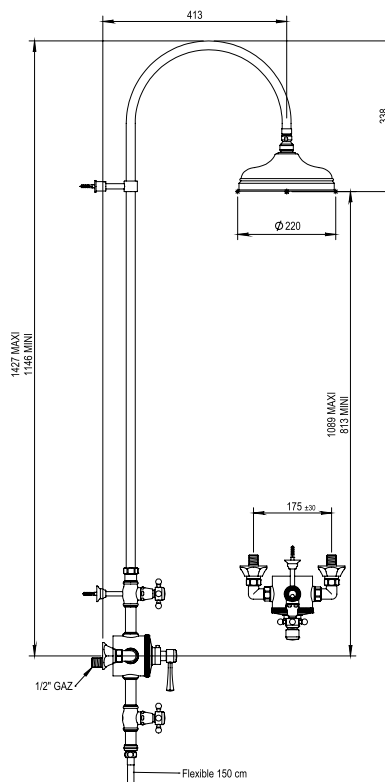

## Colonne mitigeur thermostatique de douche

PICOTS  
ANTICALCAIRES  
ANTI-SCALE  
NOZZLES

EN OPTION / OPTIONAL

Colonne de douche avec pomme  
ø 270 mm Réf. 6977.  
Shower column with head  
ø 270 mm Ref. 6977.

### CARACTÉRISTIQUES

Colonne mitigeur thermostatique à cadran entraxe 175 ± 30 mm, douche sur colonne + pomme ø 220 mm anti-calcaire + douchette + flexible + crochet

Complete thermostatic wall shower with ceramic dial - mixer centers 175 ± 30 mm, showerhead ø 220 mm with anti-scale nozzles on column + handshower + flexible hose + wall hook

Débits / Flow rate :

- Pomme de douche / Shower head : **18 L / mn**
- Douchette / Handshower : **14 L / mn**

16 ACC LY 190