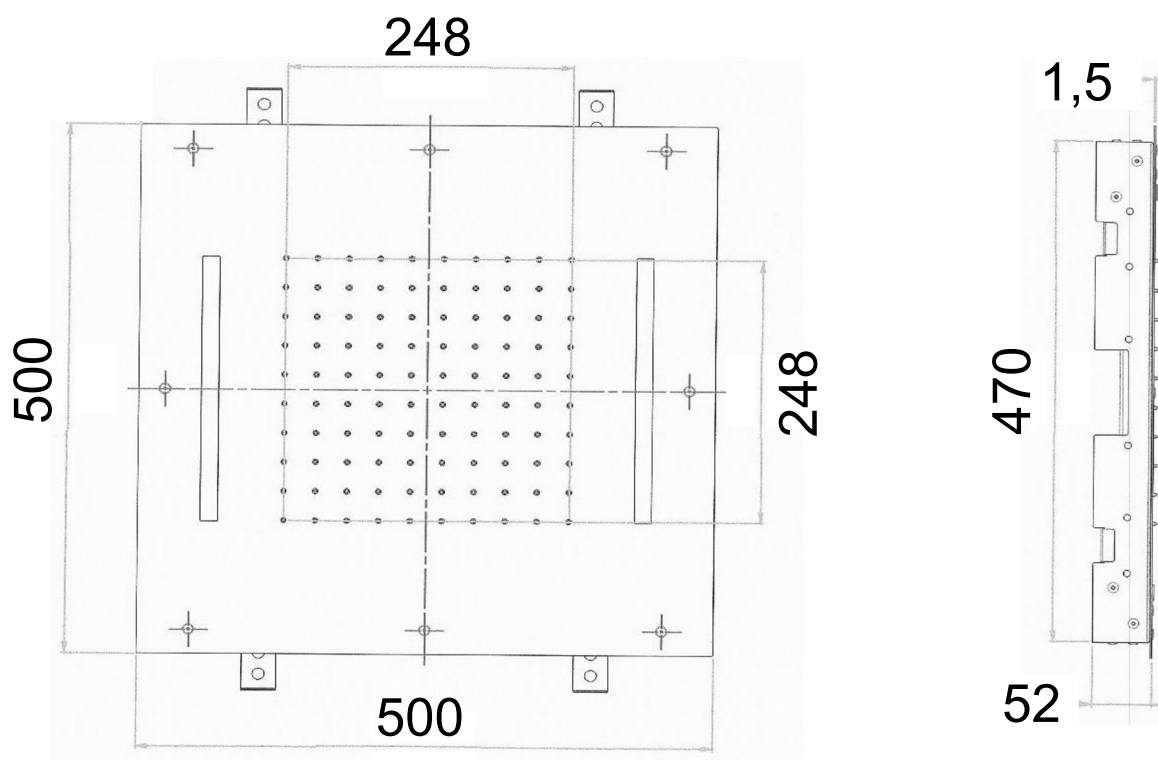

PULSANTIERA
WALL PUSH-BUTTON

MATERIALI / MATERIALS

ACCIAIO INOX / STAINLESS STEEL