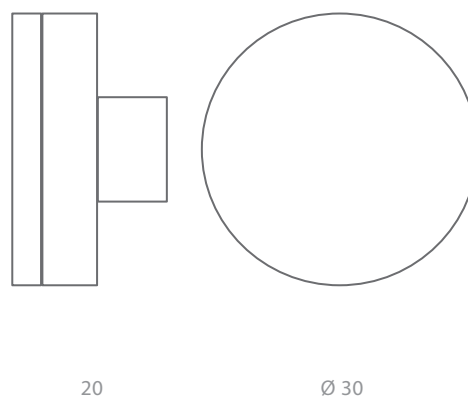

PERLA TONDO

Articolo: Perla Tondo
Tipologia: Pomolo
Materiale: Madre perla

Descrizione: Pomolo in madre perla. Montatura in ottone.

*Article: Perla Tondo
Category: Knob
Material: Mother of pearl*

Description: Mother of pearl knob. Brass base.

Filettatura 4ma
Thread M4