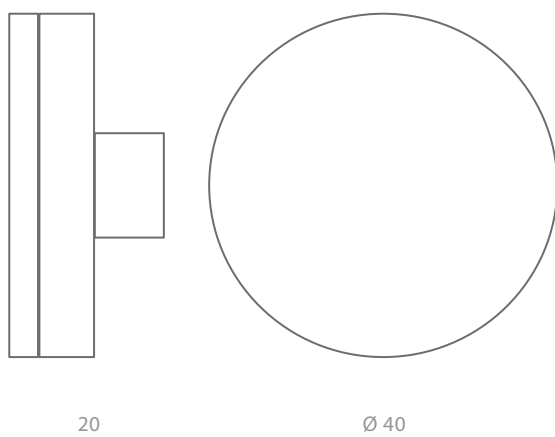

PERLA TONDO

Articolo: Perla Tondo
Tipologia: Pomolo
Materiale: Madre perla

Descrizione: Pomolo in madre perla. Montatura in ottone.

*Article: Perla Tondo
Category: Knob
Material: Mother of pearl*

Description: Mother of pearl knob. Brass base.

Filettatura 4ma
Thread M4