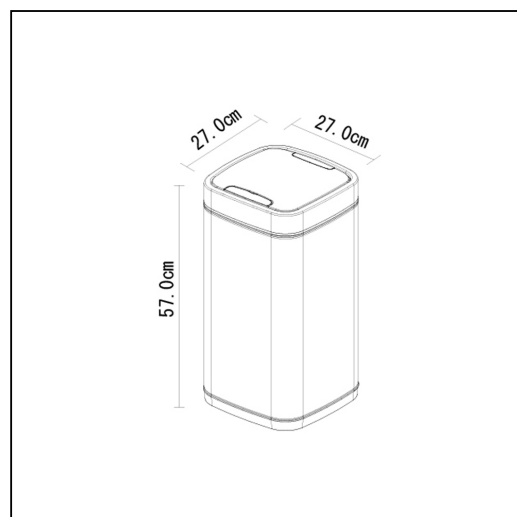

Kosz automatyczny SENSOR, bezdotykowy, kwadratowy, stal matowa 21 l

symbol: KIM505

- wykonany z wysokiej jakości stali o podwyższonej odporności na odkształcenia oraz najwyższej jakości tworzywa sztucznego
- dodatkowo wzmocniony wewnętrzny obręcz z tworzywa sztucznego oraz pełnym, zamkniętym dnem
- powierzchnia kosza zabezpieczona przed pozostawianiem odcisków palców
- kłapa kosza otwierana bezdotykowo, czujnikiem zbliżeniowym, zamykana automatycznie, czas do zamknięcia pokazany na wskaźniku elektronicznym
- inteligentny, trwały, sterowany elektronicznie mechanizm unoszenia pokrywy z systemem powolnego, cichego zamykania
- możliwość otwarcia pokrywy na stałe - sensorem OPEN, zamknięcia sensorem CLOSE
- zasilanie elektryczne z 4 baterii AA umieszczonych w pokrywie kosza (baterie nie są załączone)
- pokrywa z chowanym zaczepem, pozwalającym zawiesić ją na brzegu kosza, co pozwala na wygodny serwis - czyszczenie, wymianę worka
- wyjmowane wewnętrzne wiadro z chromowanym uchwytem, wykonane z tworzywa sztucznego
- wiadro z systemem mocowania worka ukrywającym jego nadmiar - kosz zawsze wygląda schludnie i estetycznie
- uchwyt umieszczony z tyłu do wygodnego przenoszenia kosza
- spód zabezpieczony przed zarysowaniem podłogi, wyposażony w antypoślizgowe, gumowe podstawki

Parametry

wysoko	57 cm
szeroko	27 cm
głęboko	27 cm
pojemno	21 l
zasilanie	4 baterie AA