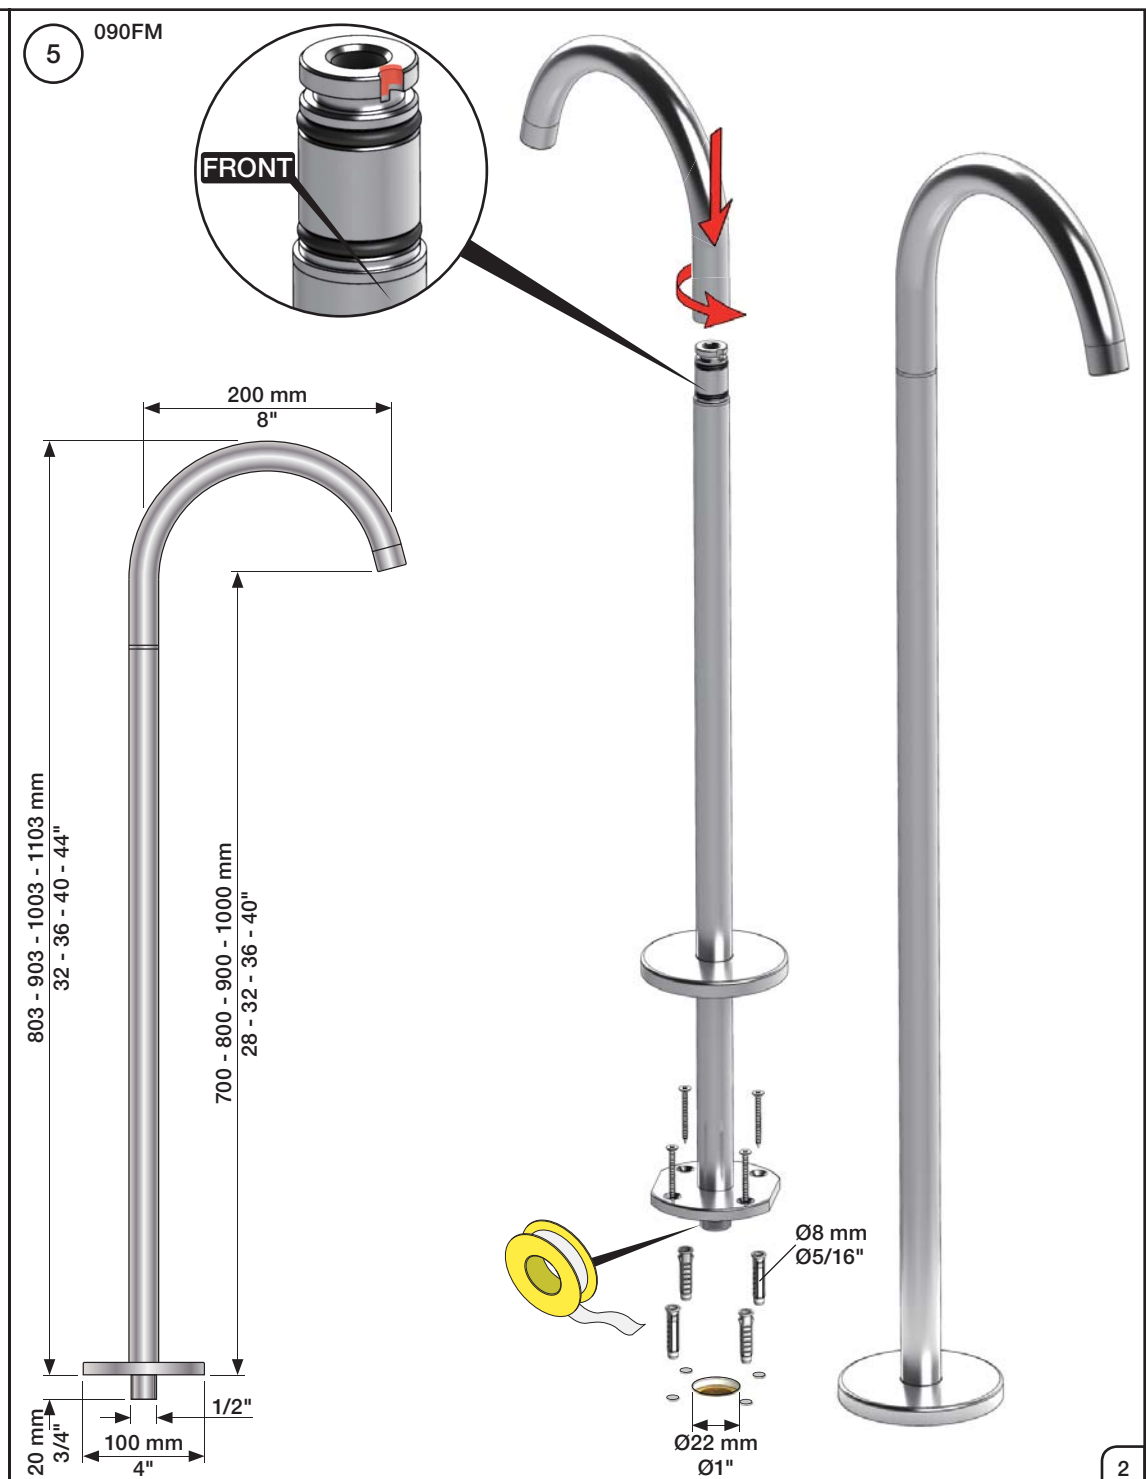

VOLA 090, 090A, 090B:
 VOLA 090C, 090D, 090E:
 VOLA 090G, 090H, 090I, 090V:

1 - 4

VOLA 090FM:

5

Fitting instruction Monteringsvægledning
 Montageanleitung Montage hanledning
 Monteringsvejledning Manuel de montage

www.vola.com

vola

mnt_090_V3_40999824

VR090D/C: VR623, VR624C, 4xVR631, VR1902
 VR090D/C-40: VR623, VR624C, 2xVR631, 2xVR632, VR1902
 VR437: VR98, 2xVR444, VR450, VR451

vola
 Lunavej 2
 DK-8700 Horsens
 Tlf : + 45 7023 5500
 sales@vola.com
 www.vola.com