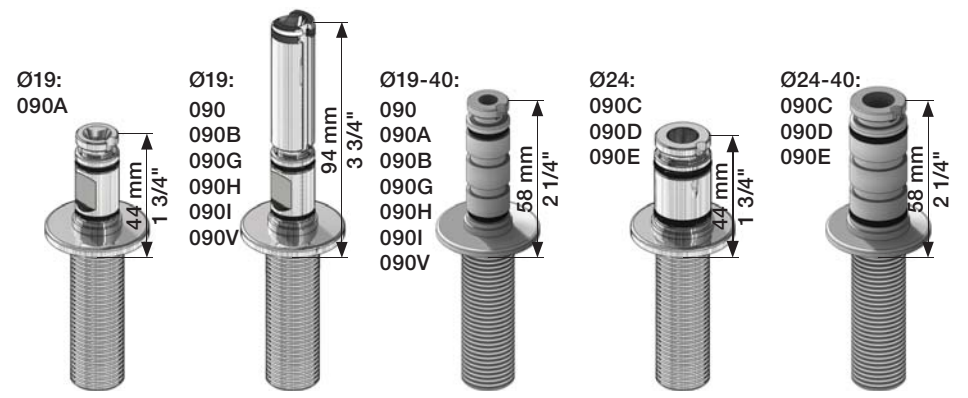

VOLA 090, 090A, 090B:
 VOLA 090C, 090D, 090E:
 VOLA 090G, 090H, 090I, 090V:

1 - 4

VOLA 090FM:

5

Fitting instruction Monteringsvægledning
 Montageanleitung Montage hanledning
 Monteringsvejledning Manuel de montage

www.vola.com

vola

mnt_090_V3_40999824

VR090D/C: VR623, VR624C, 4xVR631, VR1902
 VR090D/C-40: VR623, VR624C, 2xVR631, 2xVR632, VR1902
 VR437: VR98, 2xVR444, VR450, VR451

vola
 Lunavej 2
 DK-8700 Horsens
 Tlf : + 45 7023 5500
 sales@vola.com
 www.vola.com