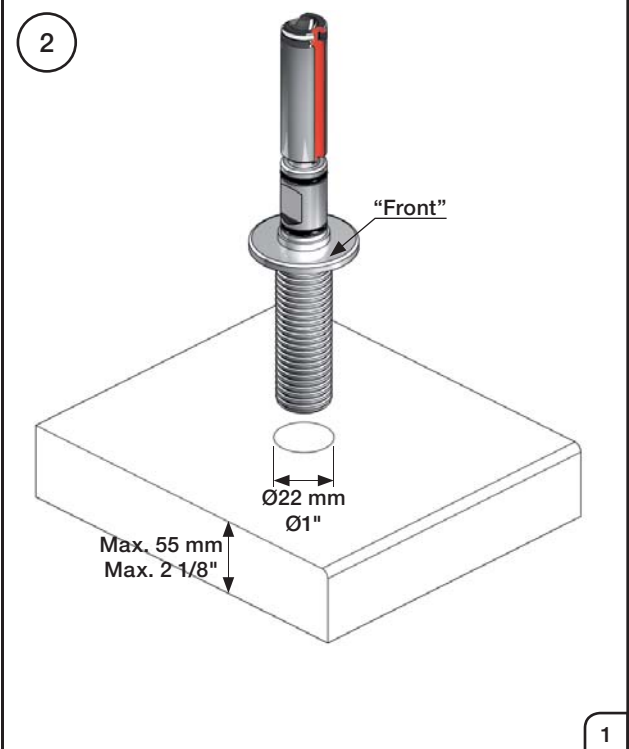

VOLA 090, 090A, 090B:
 VOLA 090C, 090D, 090E:
 VOLA 090G, 090H, 090I, 090V:

1 - 4

VOLA 090FM:

5

Fitting instruction Monteringsvægledning
 Montageanleitung Montage hanledning
 Monteringsvejledning Manuel de montage

www.vola.com

vola

mnt_090_V3_40999824

VR090D/C: VR623, VR624C, 4xVR631, VR1902
 VR090D/C-40: VR623, VR624C, 2xVR631, 2xVR632, VR1902
 VR437: VR98, 2xVR444, VR450, VR451

vola
 Lunavej 2
 DK-8700 Horsens
 Tlf : + 45 7023 5500
 sales@vola.com
 www.vola.com