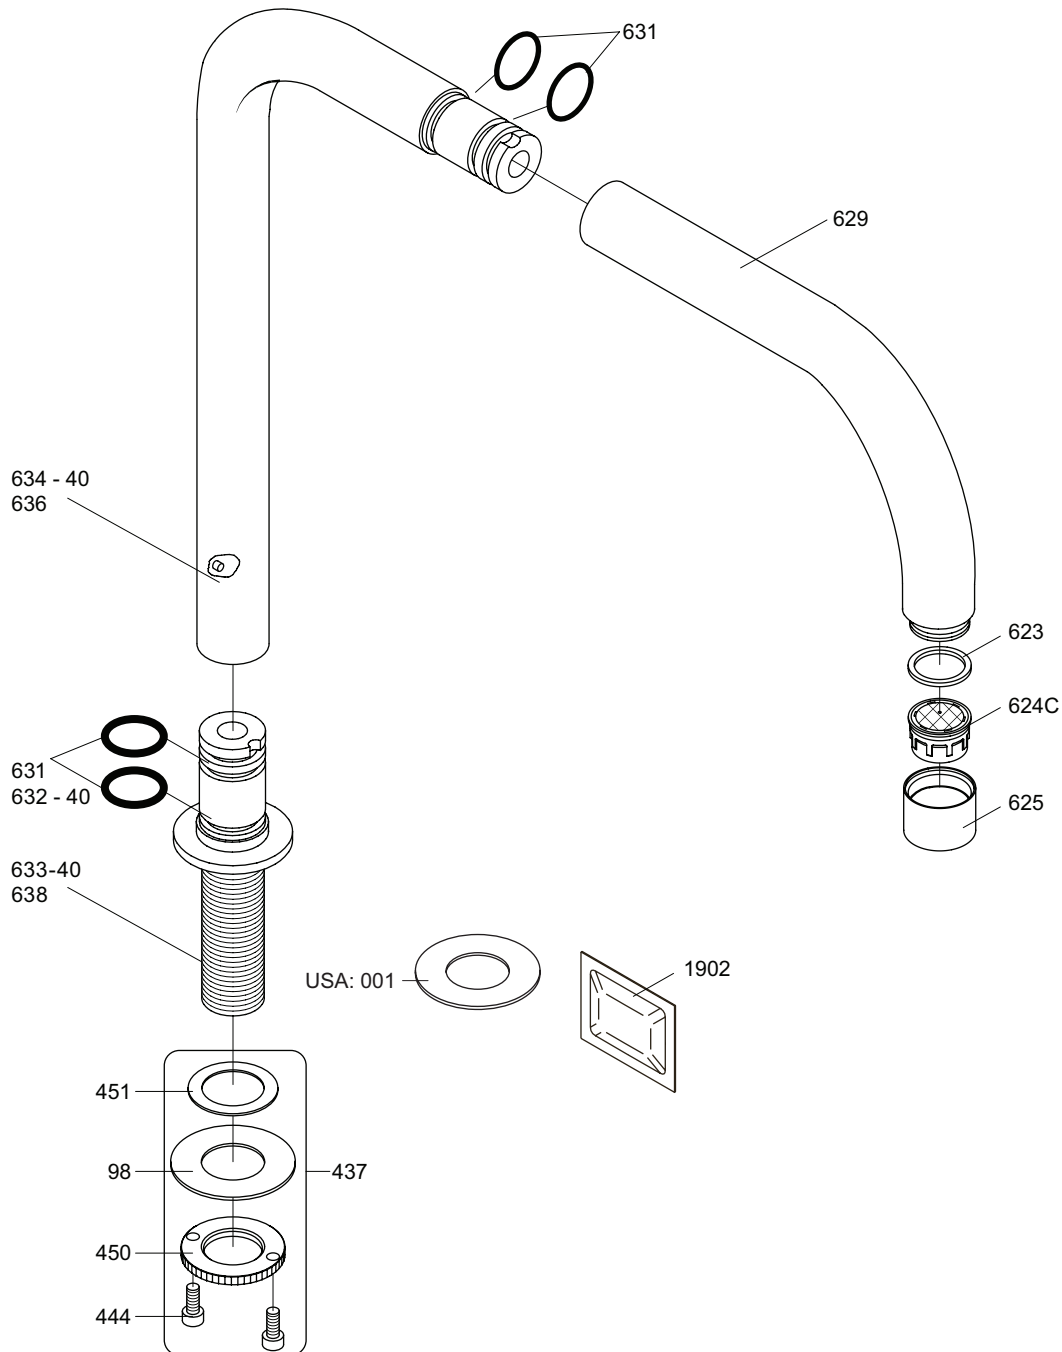

VOLA 090, 090A, 090B:
 VOLA 090C, 090D, 090E:
 VOLA 090G, 090H, 090I, 090V:

1 - 4

VOLA 090FM:

5

Fitting instruction Monteringsvægledning
 Montageanleitung Montage hanledning
 Monteringsvejledning Manuel de montage

www.vola.com

vola

mnt_090_V3_40999824

VR090D/C: VR623, VR624C, 4xVR631, VR1902
 VR090D/C-40: VR623, VR624C, 2xVR631, 2xVR632, VR1902
 VR437: VR98, 2xVR444, VR450, VR451

vola
 Lunavej 2
 DK-8700 Horsens
 Tlf : + 45 7023 5500
 sales@vola.com
 www.vola.com

VOLA 090D

Date
 Sep. 09

Rev.
 1

Sheet
 SB 18.1