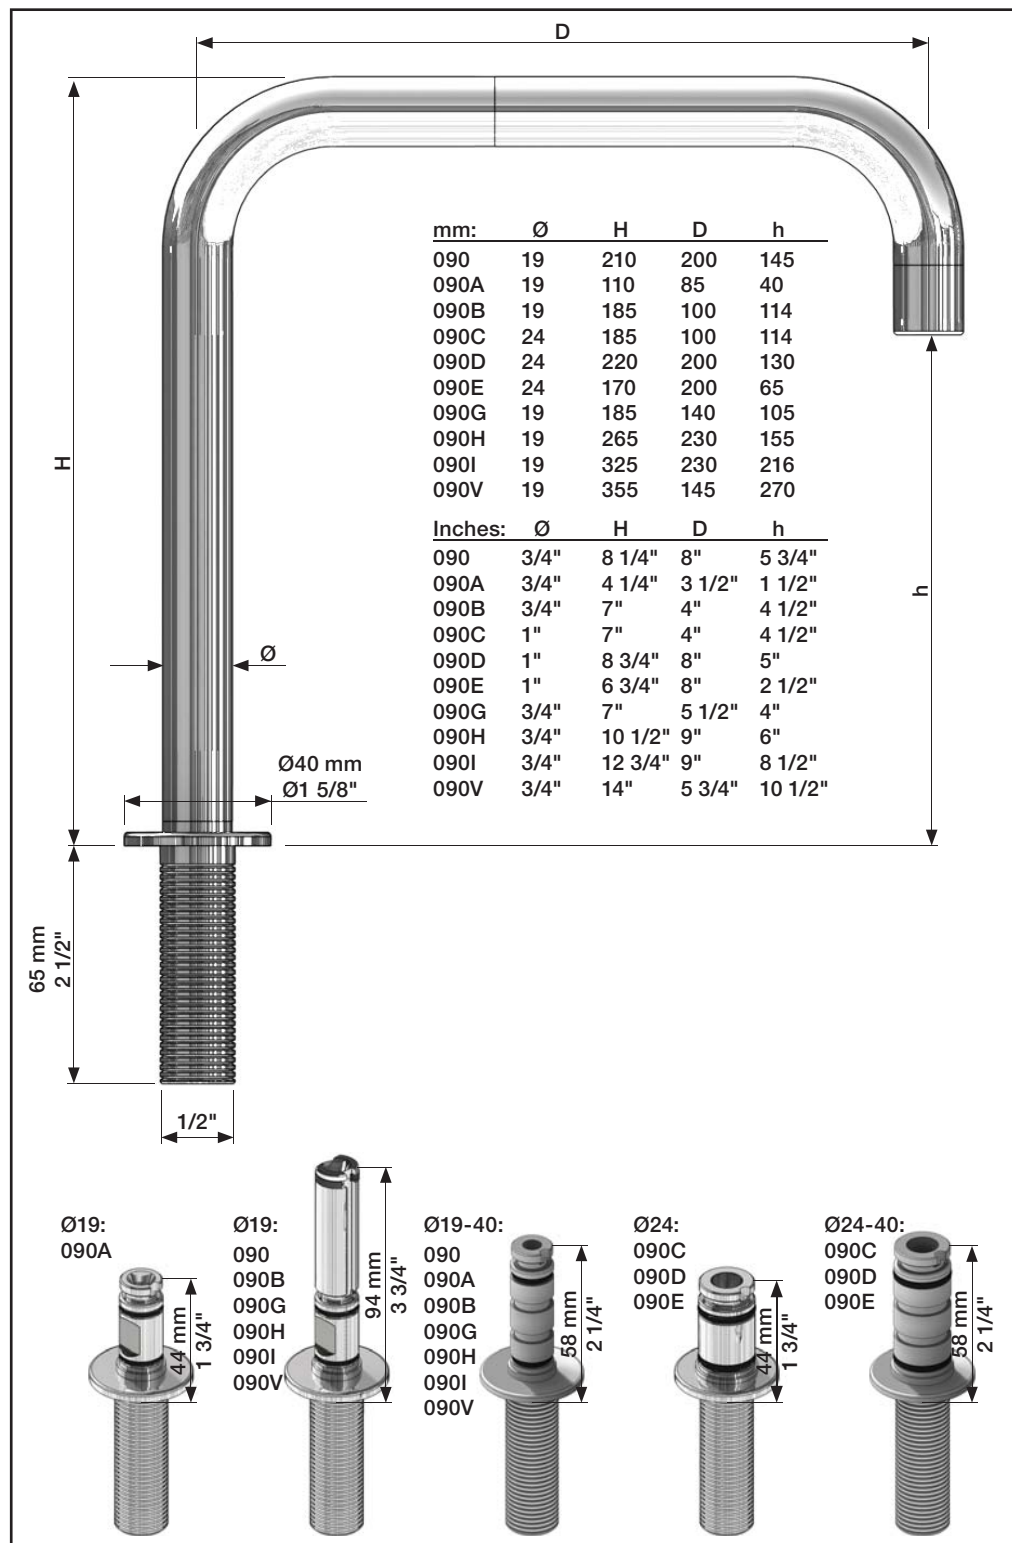

VOLA 090, 090A, 090B:
 VOLA 090C, 090D, 090E:
 VOLA 090G, 090H, 090I, 090V:

1 - 4

VOLA 090FM:

5

Fitting instruction Monteringsvægledning
 Montageanleitung Montage hanledning
 Monteringsvejledning Manuel de montage

www.vola.com

vola

mnt_090_V3_40999824

VR090D/C: VR623, VR624C, 4xVR631, VR1902
 VR090D/C-40: VR623, VR624C, 2xVR631, 2xVR632, VR1902
 VR437: VR98, 2xVR444, VR450, VR451

vola
 Lunavej 2
 DK-8700 Horsens
 Tlf : + 45 7023 5500
 sales@vola.com
 www.vola.com

VOLA 090D

Date
 Sep. 09

Rev.
 1

Sheet
 SB 18.1