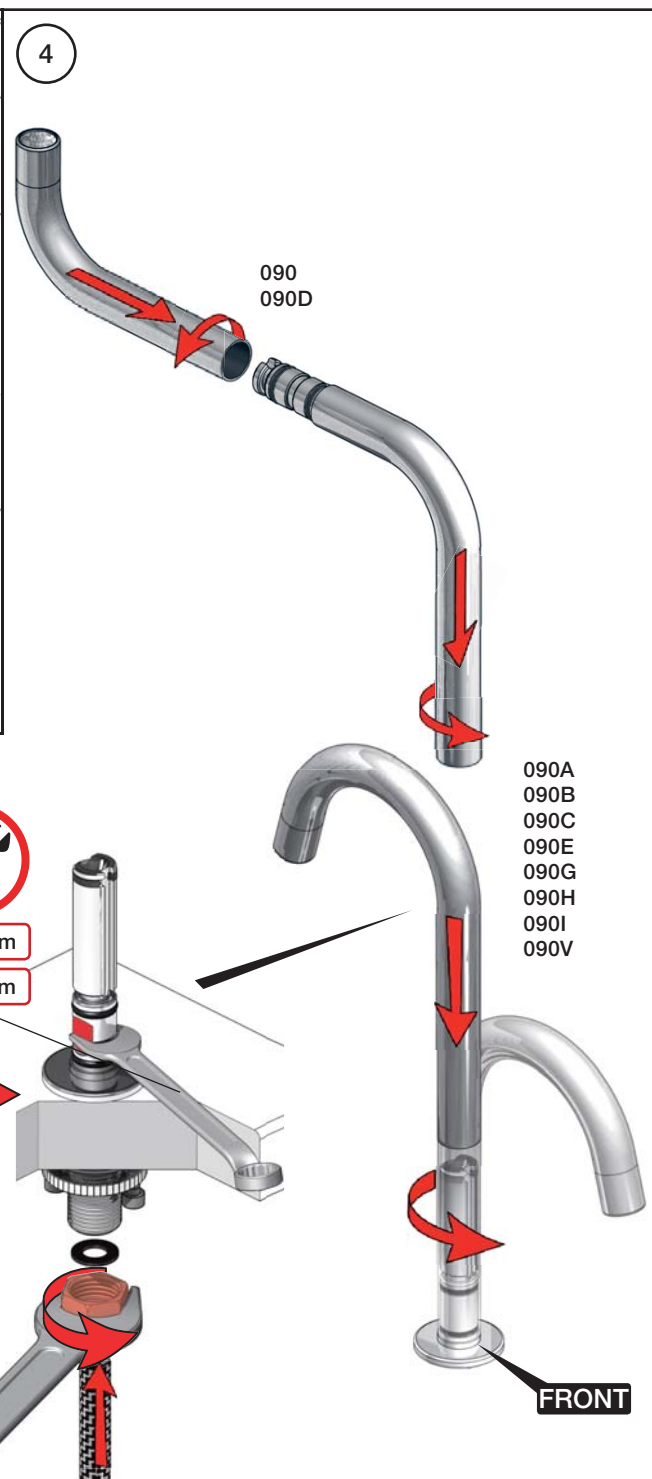

VOLA 090, 090A, 090B:
 VOLA 090C, 090D, 090E:
 VOLA 090G, 090H, 090I, 090V:

1 - 4

VOLA 090FM:

5

Fitting instruction Monteringsvægledning
 Montageanleitung Montage hanledning
 Monteringsvejledning Manuel de montage

www.vola.com

vola

mnt_090_V3_40999824

VR090D/C: VR623, VR624C, 4xVR631, VR1902
 VR090D/C-40: VR623, VR624C, 2xVR631, 2xVR632, VR1902
 VR437: VR98, 2xVR444, VR450, VR451

vola
 Lunavej 2
 DK-8700 Horsens
 Tlf : + 45 7023 5500
 sales@vola.com
 www.vola.com