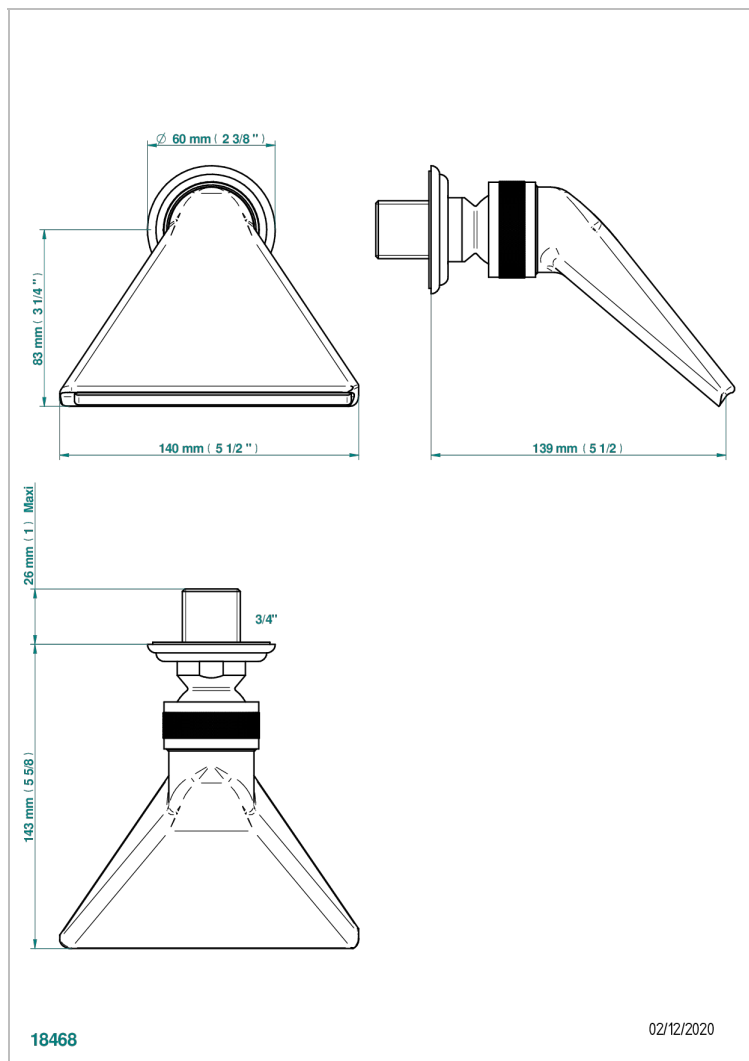

# PANTHERE С ЧЕРНЫМ ХРУСТАЛЕМ

A2K-3640

Лейка душевая Спорт 3/4"

THG<sup>®</sup>  
PARIS

## ХАРАКТЕРИСТИКИ

- Panthere с чёрным хрусталём
- Лейка душевая Спорт 3/4"