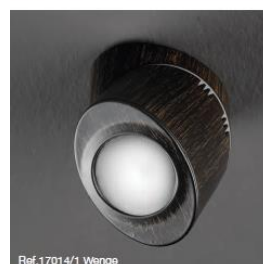

## FOCO SUPERFICIE

Diseño versátil con líneas curvas, para superficie tanto en techos como en paredes o como punto de lectura, Este foco de inyección de zamac orientable y basculante 350º, permite proyectar la luz en la dirección que se desee.

## SURFACE SPOTLIGHT

Surface design suitable for ceiling, wall or sloping ceilings, even as reading lamp or wall-washer. Tiltable and rotatable 350º surface casting spotlight.

REF.  
17014/1

FOCO SUPERFICIE /  
SURFACE SPOTLIGHT  
IP20

MATERIAL  
Zamak / Zinc alloy

ACABADO / FINISH  
Blanco mate / Matt white  
Cromo / Chrome  
Cuero / Antique  
Negro mate / Matt black  
Níquel satinado / Satin nickel  
Plata / Silver  
Wenge / Wenge

INSTALACIÓN / INSTALLATION  
- GU10 LED 1x8W Ø5cm L:6cm

Ref.17014/1 Níquel Satinado / Satin Nickel

Ref.17014/1 Blanco Mate / Matt White

Ref.17014/1 Plata / Silver

Ref.17014/1 Cromo / Chrome

Ref.17014/1 Wenge

Ref.17014/1 Cuero / Antique

\*\* Disponible en regleta de 2, 3 y 4 focos / Available with surface base for 2/3/4 spotlights