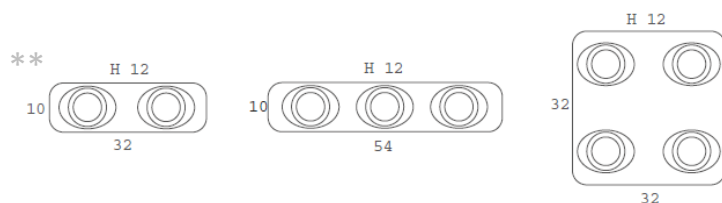

Ref.17014/1 Níquel Satinado / Satin Nickel

Ref.17014/1 Blanco Mate / Matt White

Ref.17014/1 Plata / Silver

Ref.17014/1 Cromo / Chrome

Ref.17014/1 Wenge

Ref.17014/1 Cuero / Antique

\*\* Disponible en regleta de 2, 3 y 4 focos / Available with surface base for 2/3/4 spotlights