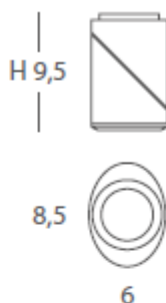

MATERIAL  
Zamak / Zinc alloy

ACABADO / FINISH  
Blanco mate / Matt white  
Cromo / Chrome  
Cuero / Antique  
Negro mate / Matt black  
Níquel satinado / Satin nickel  
Plata / Silver  
Wenge / Wenge

INSTALACIÓN / INSTALLATION  
- GU10 LED 1x8W Ø5cm L:6cm

Ref.17014/1 Níquel Satinado / Satin Nickel

Ref.17014/1 Blanco Mate / Matt White

Ref.17014/1 Plata / Silver

Ref.17014/1 Cromo / Chrome

Ref.17014/1 Wenge

Ref.17014/1 Cuero / Antique

\*\* Disponible en regleta de 2, 3 y 4 focos / Available with surface base for 2/3/4 spotlights