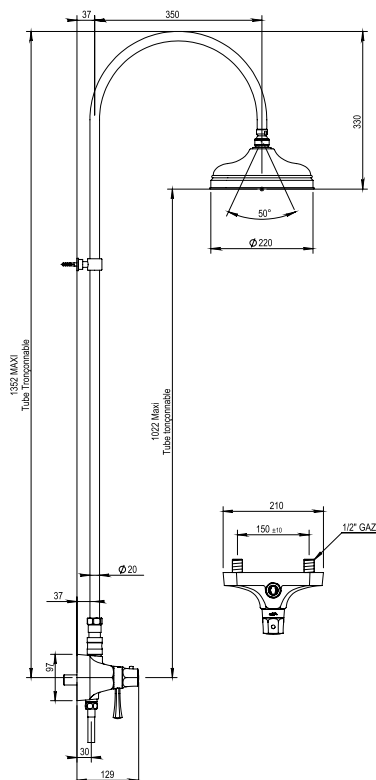

Réf. **65.744**

Colonne de douche mitigeur thermostatique mural complet

PICOTS
ANTICALCAIRES
ANTI-SCALE
NOZZLES

EN OPTION / OPTIONAL

Colonne de douche avec pomme
ø 270 mm Réf. 6977.
Shower column with head
ø 270 mm Ref. 6977.

CARACTÉRISTIQUES

Colonne de douche mitigeur thermostatique mural complet entraxe 150 ± 10 mm + pomme ø 220 mm anti-calcaire + douchette + flexible + crochet

Complete thermostatic wall shower mixer centers 150 ± 10 mm, showerhead Ø 220 mm with anti-scale nozzles on column + handshower + flexible hose + wall hook

Débits / Flow rate :

- Pomme de douche / Shower head : **18 L / mn**
- Douchette / Handshower : **14 L / mn**

16 ACC LY 190

FINITIONS USUELLES

FINITIONS DÉCORATIONS

VERNIS BRILLANT

VERNIS MAT