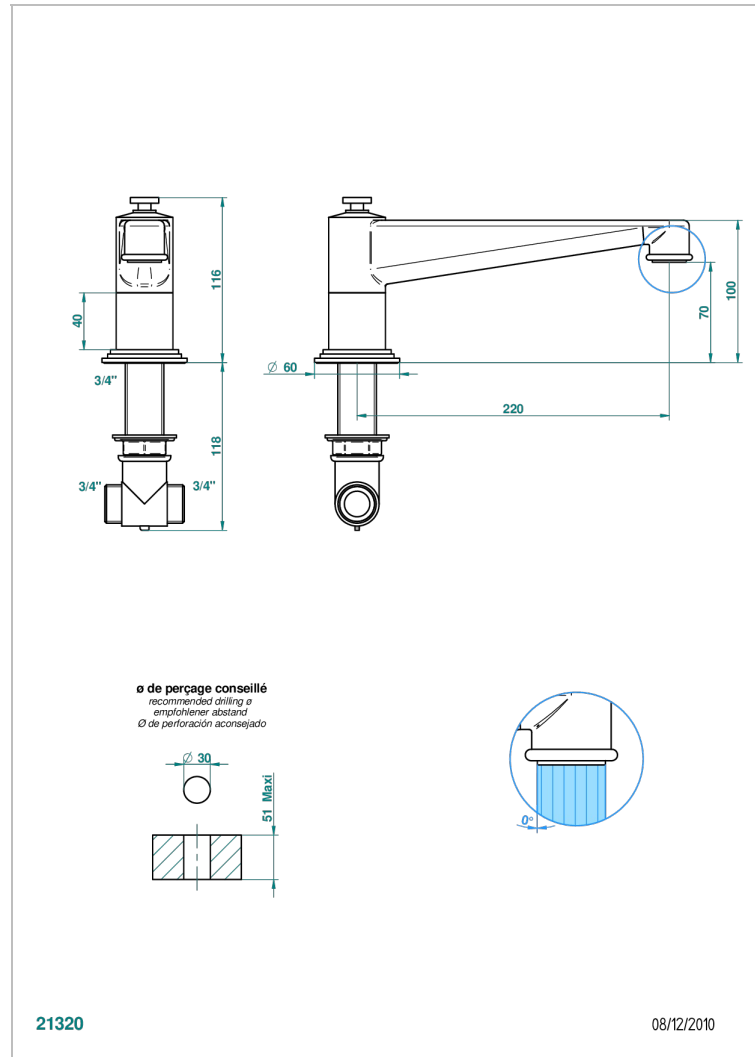

FAUBOURG - ЧЕРНЫЙ ФАРФОР - С РУКОЯТКАМИ

G2M-29SG

Излив СУПЕР ГОЛИАФ устанавливаемый на борту ванны

THG[®]
PARIS

ХАРАКТЕРИСТИКИ

- Faubourg - чёрный фарфор - с ручьятками
- Излив СУПЕР ГОЛИАФ устанавливаемый на борту ванны

ТЕХНИЧЕСКИЕ ХАРАКТЕРИСТИКИ

- Recommandé : 3 bars (max. 5 bars) - Advised : 43,5 psi (max. 72 psi)
- Bec : 35 l/min à 3 bars
- Spout : 9.26 gpm at 43.5 psi

ДОСТУПНЫЕ ВАРИАНТЫ ПОКРЫТИЙ

Blush PVD - H62
Graphite PVD - H64
Matt Umber PVD - H67
Matt blush PVD - H60
Matt graphite PVD - H65
Umber PVD - H66