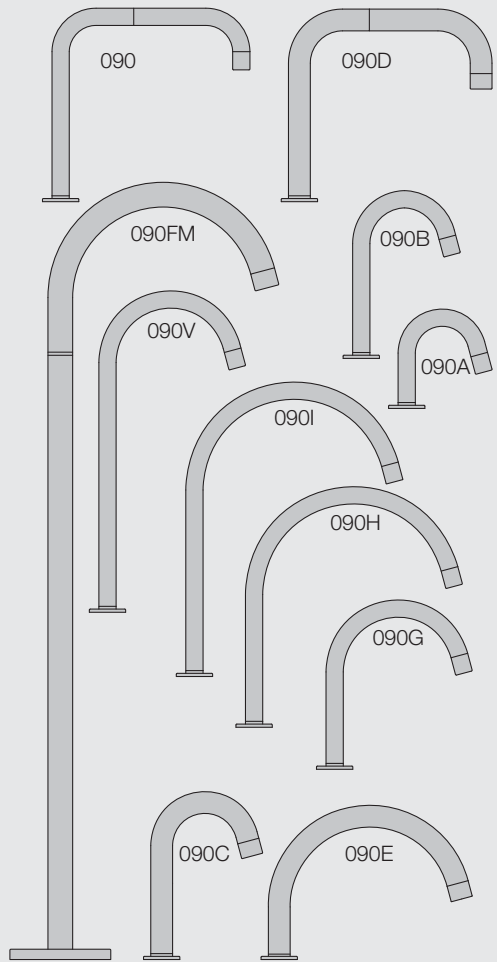

Max. 65°C, 150°F

6A

| mm: | H | D | h |
|------|-----|-----|-----|
| 090 | 210 | 200 | 145 |
| 090A | 110 | 85 | 40 |
| 090B | 185 | 100 | 114 |
| 090C | 185 | 100 | 114 |
| 090D | 220 | 200 | 130 |
| 090E | 170 | 200 | 65 |
| 090G | 185 | 140 | 105 |
| 090H | 265 | 230 | 155 |
| 090I | 325 | 230 | 216 |
| 090V | 355 | 145 | 270 |

| Inches: | H | D | h |
|---------|---------|--------|---------|
| 090 | 8 1/2" | 8" | 5 3/4" |
| 090A | 4 1/4" | 3 1/2" | 1 1/2" |
| 090B | 7" | 4" | 4 1/2" |
| 090C | 7" | 4" | 4 1/2" |
| 090D | 8 3/4" | 8" | 5" |
| 090E | 6 3/4" | 8" | 2 1/2" |
| 090G | 7" | 5 1/2" | 4" |
| 090H | 10 1/2" | 9" | 6" |
| 090I | 12 3/4" | 9" | 8 1/2" |
| 090V | 14" | 5 3/4" | 10 1/2" |

VOLA 090, 090A, 090B:
 VOLA 090C, 090D, 090E:
 VOLA 090G, 090H, 090I, 090V:

1 - 4

VOLA 090FM:

5

Fitting instruction Monteringsvægledning
 Montageanleitung Montage hanledning
 Monteringsvejledning Manuel de montage