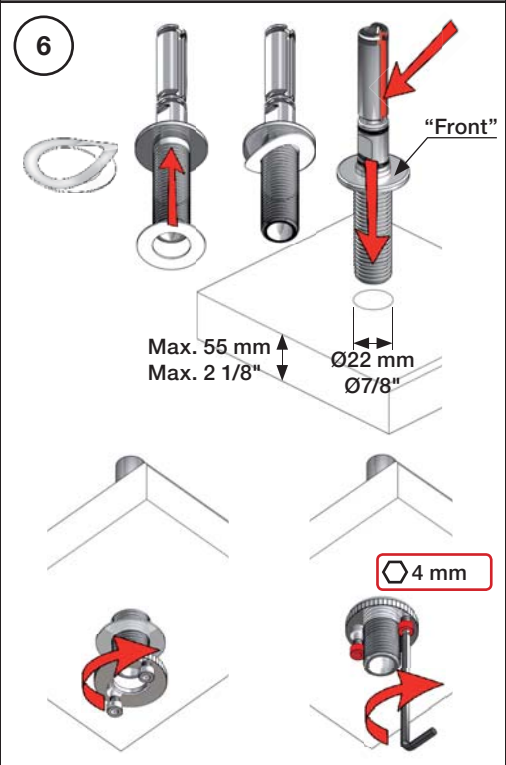

VOLA 500, 590, 500T1
 VOLA 2500
 VOLA SC1, SC3, SC5, SC7, SC9, SC10, SC12

Fitting instruction
 Montageanleitung
 Monteringsvejledning
 Monteringsvægledning
 Montage hanleiding
 Manuel de montage

Data, 3 Bar /43.5 Psi:

Max. 65°C, 150°F

6A

| mm: | H | D | h |
|------|-----|-----|-----|
| 090 | 210 | 200 | 145 |
| 090A | 110 | 85 | 40 |
| 090B | 185 | 100 | 114 |
| 090C | 185 | 100 | 114 |
| 090D | 220 | 200 | 130 |
| 090E | 170 | 200 | 65 |
| 090G | 185 | 140 | 105 |
| 090H | 265 | 230 | 155 |
| 090I | 325 | 230 | 216 |
| 090V | 355 | 145 | 270 |

| Inches: | H | D | h |
|---------|---------|--------|---------|
| 090 | 8 1/2" | 8" | 5 3/4" |
| 090A | 4 1/4" | 3 1/2" | 1 1/2" |
| 090B | 7" | 4" | 4 1/2" |
| 090C | 7" | 4" | 4 1/2" |
| 090D | 8 3/4" | 8" | 5" |
| 090E | 6 3/4" | 8" | 2 1/2" |
| 090G | 7" | 5 1/2" | 4" |
| 090H | 10 1/2" | 9" | 6" |
| 090I | 12 3/4" | 9" | 8 1/2" |
| 090V | 14" | 5 3/4" | 10 1/2" |