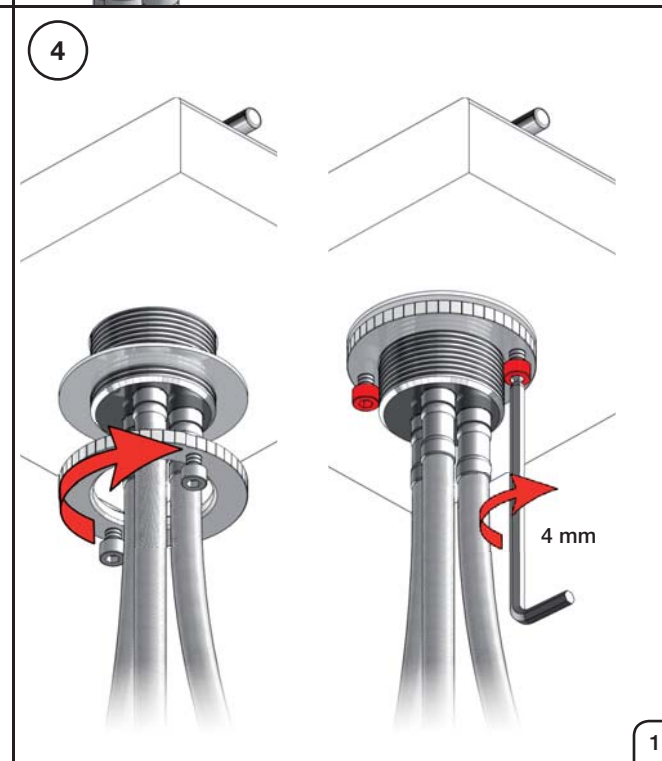

VOLA 500, 590, 500T1
 VOLA 2500
 VOLA SC1, SC3, SC5, SC7, SC9, SC10, SC12

Fitting instruction
 Montageanleitung
 Monteringsvejledning
 Monteringsvægledning
 Montage hanleiding
 Manuel de montage

Data, 3 Bar /43.5 Psi:

Max. 65°C, 150°F

6A

| mm: | H | D | h |
|------|-----|-----|-----|
| 090 | 210 | 200 | 145 |
| 090A | 110 | 85 | 40 |
| 090B | 185 | 100 | 114 |
| 090C | 185 | 100 | 114 |
| 090D | 220 | 200 | 130 |
| 090E | 170 | 200 | 65 |
| 090G | 185 | 140 | 105 |
| 090H | 265 | 230 | 155 |
| 090I | 325 | 230 | 216 |
| 090V | 355 | 145 | 270 |

| Inches: | H | D | h |
|---------|---------|--------|---------|
| 090 | 8 1/2" | 8" | 5 3/4" |
| 090A | 4 1/4" | 3 1/2" | 1 1/2" |
| 090B | 7" | 4" | 4 1/2" |
| 090C | 7" | 4" | 4 1/2" |
| 090D | 8 3/4" | 8" | 5" |
| 090E | 6 3/4" | 8" | 2 1/2" |
| 090G | 7" | 5 1/2" | 4" |
| 090H | 10 1/2" | 9" | 6" |
| 090I | 12 3/4" | 9" | 8 1/2" |
| 090V | 14" | 5 3/4" | 10 1/2" |