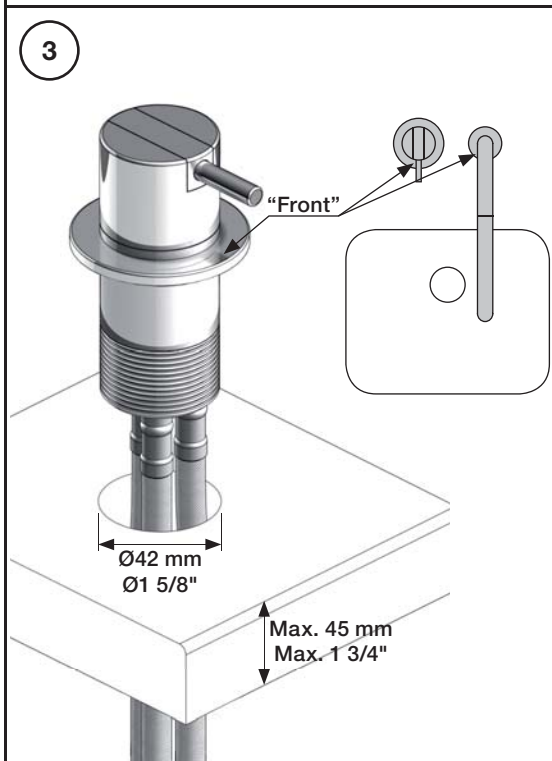

VOLA 500, 590, 500T1
 VOLA 2500
 VOLA SC1, SC3, SC5, SC7, SC9, SC10, SC12

Fitting instruction
 Montageanleitung
 Monteringsvejledning
 Monteringsvægledning
 Montage hanleiding
 Manuel de montage

Data, 3 Bar /43.5 Psi:

Max. 65°C, 150°F

6A

| mm: | H | D | h |
|------|-----|-----|-----|
| 090 | 210 | 200 | 145 |
| 090A | 110 | 85 | 40 |
| 090B | 185 | 100 | 114 |
| 090C | 185 | 100 | 114 |
| 090D | 220 | 200 | 130 |
| 090E | 170 | 200 | 65 |
| 090G | 185 | 140 | 105 |
| 090H | 265 | 230 | 155 |
| 090I | 325 | 230 | 216 |
| 090V | 355 | 145 | 270 |

| Inches: | H | D | h |
|---------|---------|--------|---------|
| 090 | 8 1/2" | 8" | 5 3/4" |
| 090A | 4 1/4" | 3 1/2" | 1 1/2" |
| 090B | 7" | 4" | 4 1/2" |
| 090C | 7" | 4" | 4 1/2" |
| 090D | 8 3/4" | 8" | 5" |
| 090E | 6 3/4" | 8" | 2 1/2" |
| 090G | 7" | 5 1/2" | 4" |
| 090H | 10 1/2" | 9" | 6" |
| 090I | 12 3/4" | 9" | 8 1/2" |
| 090V | 14" | 5 3/4" | 10 1/2" |