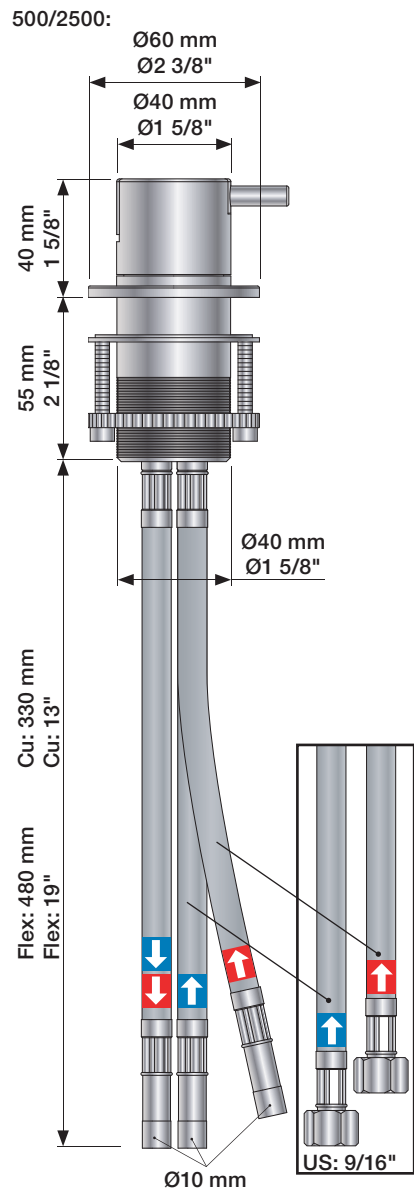

VOLA 500, 590, 500T1
 VOLA 2500
 VOLA SC1, SC3, SC5, SC7, SC9, SC10, SC12

Fitting instruction
 Montageanleitung
 Monteringsvejledning
 Monteringsvægledning
 Montage hanleiding
 Manuel de montage

Data, 3 Bar /43.5 Psi:

Max. 65°C, 150°F

6A

| mm: | H | D | h |
|------|-----|-----|-----|
| 090 | 210 | 200 | 145 |
| 090A | 110 | 85 | 40 |
| 090B | 185 | 100 | 114 |
| 090C | 185 | 100 | 114 |
| 090D | 220 | 200 | 130 |
| 090E | 170 | 200 | 65 |
| 090G | 185 | 140 | 105 |
| 090H | 265 | 230 | 155 |
| 090I | 325 | 230 | 216 |
| 090V | 355 | 145 | 270 |

| Inches: | H | D | h |
|---------|---------|--------|---------|
| 090 | 8 1/2" | 8" | 5 3/4" |
| 090A | 4 1/4" | 3 1/2" | 1 1/2" |
| 090B | 7" | 4" | 4 1/2" |
| 090C | 7" | 4" | 4 1/2" |
| 090D | 8 3/4" | 8" | 5" |
| 090E | 6 3/4" | 8" | 2 1/2" |
| 090G | 7" | 5 1/2" | 4" |
| 090H | 10 1/2" | 9" | 6" |
| 090I | 12 3/4" | 9" | 8 1/2" |
| 090V | 14" | 5 3/4" | 10 1/2" |