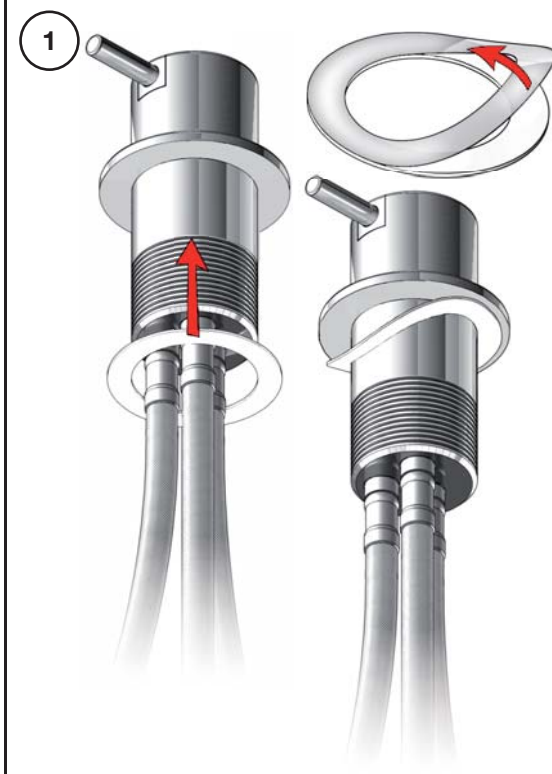

VOLA 500, 590, 500T1
 VOLA 2500
 VOLA SC1, SC3, SC5, SC7, SC9, SC10, SC12

Fitting instruction
 Montageanleitung
 Monteringsvejledning
 Monteringsvægledning
 Montage hanleiding
 Manuel de montage

Data, 3 Bar /43.5 Psi:

Max. 65°C, 150°F

6A

| mm: | H | D | h |
|------|-----|-----|-----|
| 090 | 210 | 200 | 145 |
| 090A | 110 | 85 | 40 |
| 090B | 185 | 100 | 114 |
| 090C | 185 | 100 | 114 |
| 090D | 220 | 200 | 130 |
| 090E | 170 | 200 | 65 |
| 090G | 185 | 140 | 105 |
| 090H | 265 | 230 | 155 |
| 090I | 325 | 230 | 216 |
| 090V | 355 | 145 | 270 |