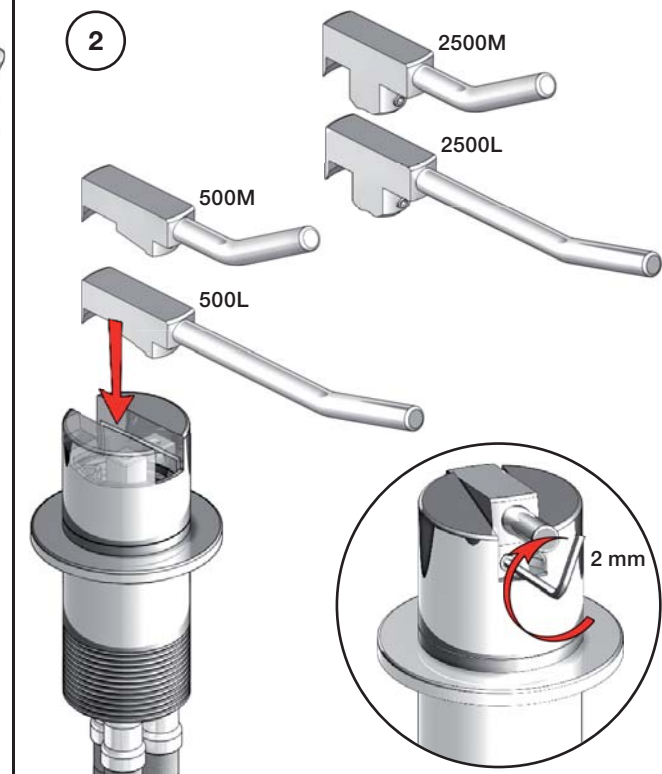

VOLA 500, 590, 500T1
 VOLA 2500
 VOLA SC1, SC3, SC5, SC7, SC9, SC10, SC12

Fitting instruction
 Montageanleitung
 Monteringsvejledning
 Monteringsvægledning
 Montage hanleiding
 Manuel de montage

Data, 3 Bar /43.5 Psi:

Max. 65°C, 150°F

6A

| mm: | H | D | h |
|------|-----|-----|-----|
| 090 | 210 | 200 | 145 |
| 090A | 110 | 85 | 40 |
| 090B | 185 | 100 | 114 |
| 090C | 185 | 100 | 114 |
| 090D | 220 | 200 | 130 |
| 090E | 170 | 200 | 65 |
| 090G | 185 | 140 | 105 |
| 090H | 265 | 230 | 155 |
| 090I | 325 | 230 | 216 |
| 090V | 355 | 145 | 270 |