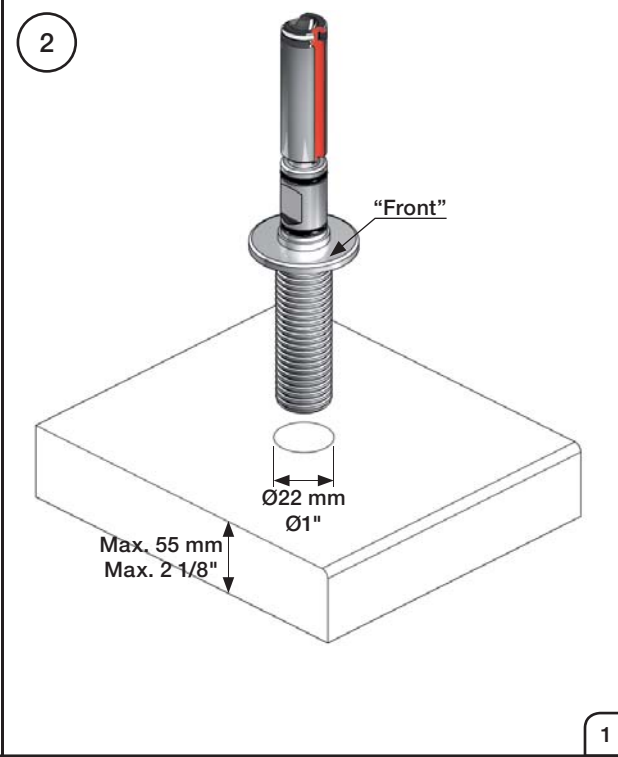

VOLA 090, 090A, 090B:
 VOLA 090C, 090D, 090E:
 VOLA 090G, 090H, 090I, 090V:

1 - 4

VOLA 090FM:

5

Fitting instruction Monteringsvægledning
 Montageanleitung Montage hanledning
 Monteringsvejledning Manuel de montage

www.vola.com

vola

mnt_090_V3_40999824

65 mm
2 1/2"

Ø40 mm
Ø1 5/8"

1/2"

Ø19:
090A

Ø19:
090
090B
090G
090H
090I
090V

Ø19-40:
090
090A
090B
090G
090H
090I
090V

Ø24:
090C
090D
090E

Ø24-40:
090C
090D
090E

Max. 55 mm
Max. 2 1/8"

634E-40* - Oct. 2014:
 Not backward compatible.
 Nicht abwärtskompatibel.
 Ikke bagudkompatibel.
 Inte bakåtkompatibel.
 Niet achterwaarts compatibel.
 Pas rétrocompatible.