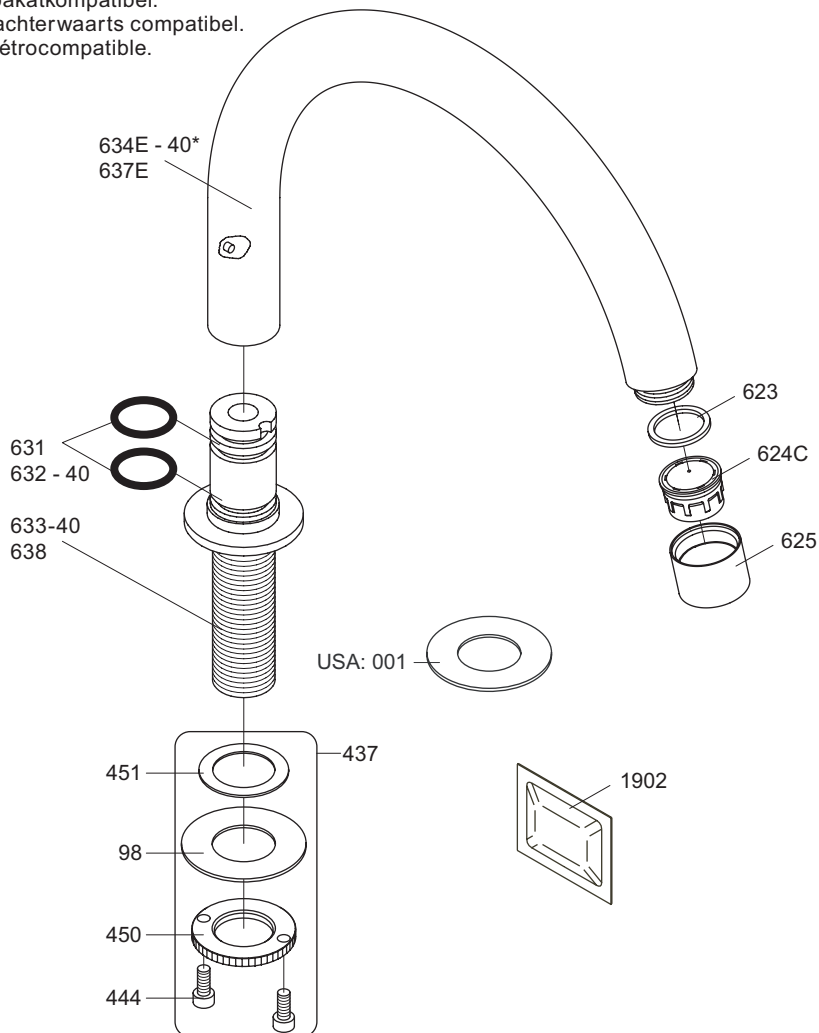

VOLA 090, 090A, 090B:
 VOLA 090C, 090D, 090E:
 VOLA 090G, 090H, 090I, 090V:

1 - 4

VOLA 090FM:

5

Fitting instruction Monteringsvægledning
 Montageanleitung Montage hanledning
 Monteringsvejledning Manuel de montage

www.vola.com

vola

mnt_090_V3_40999824

65 mm
2 1/2"

Ø40 mm
Ø1 5/8"

1/2"

Ø19:
090A

Ø19:
090
090B
090G
090H
090I
090V

Ø19-40:
090
090A
090B
090G
090H
090I
090V

Ø24:
090C
090D
090E

Ø24-40:
090C
090D
090E

Max. 55 mm
Max. 2 1/8"

634E-40* - Oct. 2014:
 Not backward compatible.
 Nicht abwärtskompatibel.
 Ikke bagudkompatibel.
 Inte bakåtkompatibel.
 Niet achterwaarts compatibel.
 Pas rétrocompatible.

VR090D/C: VR623, VR624C, 4xVR631, VR1902
 VR090D/C-40: VR623, VR624C, 2xVR631, 2xVR632, VR1902
 VR437: VR98, 2xVR444, VR450, VR451

vola
 Lunavej 2
 DK-8700 Horsens
 Tlf : + 45 7023 5500
 sales@vola.com
 www.vola.com