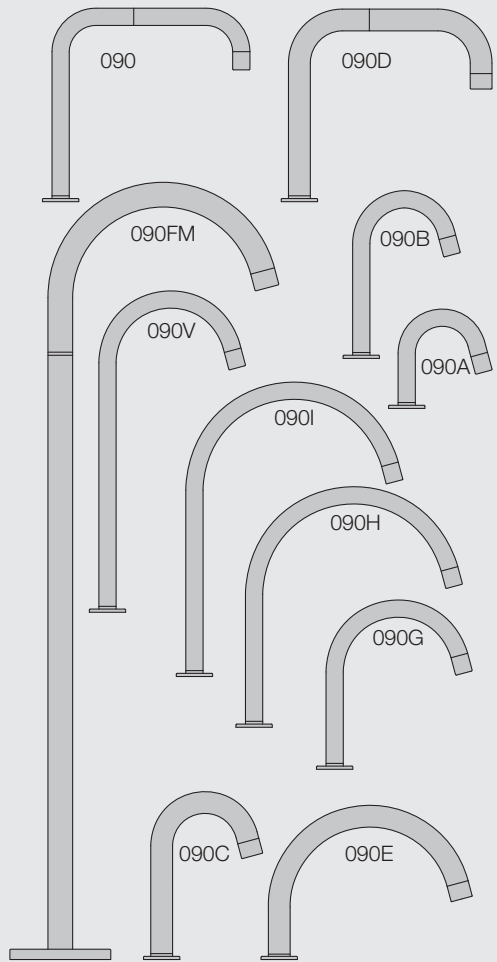

VOLA 090, 090A, 090B:
 VOLA 090C, 090D, 090E:
 VOLA 090G, 090H, 090I, 090V:

1 - 4

VOLA 090FM:

5

Fitting instruction Monteringsvægledning
 Montageanleitung Montage hanledning
 Monteringsvejledning Manuel de montage

www.vola.com

vola

mnt_090_V3_40999824

65 mm
2 1/2"

Ø40 mm
Ø1 5/8"

1/2"

Ø19:
090A

Ø19:
090
090B
090G
090H
090I
090V

Ø19-40:
090
090A
090B
090G
090H
090I
090V

Ø24:
090C
090D
090E

Ø24-40:
090C
090D
090E

Max. 55 mm
Max. 2 1/8"

634E-40* - Oct. 2014:
 Not backward compatible.
 Nicht abwärtskompatibel.
 Ikke bagudkompatibel.
 Inte bakåtkompatibel.
 Niet achterwaarts compatibel.
 Pas rétrocompatible.

VR090D/C: VR623, VR624C, 4xVR631, VR1902
 VR090D/C-40: VR623, VR624C, 2xVR631, 2xVR632, VR1902
 VR437: VR98, 2xVR444, VR450, VR451

vola
 Lunavej 2
 DK-8700 Horsens
 Tlf : + 45 7023 5500
 sales@vola.com
 www.vola.com