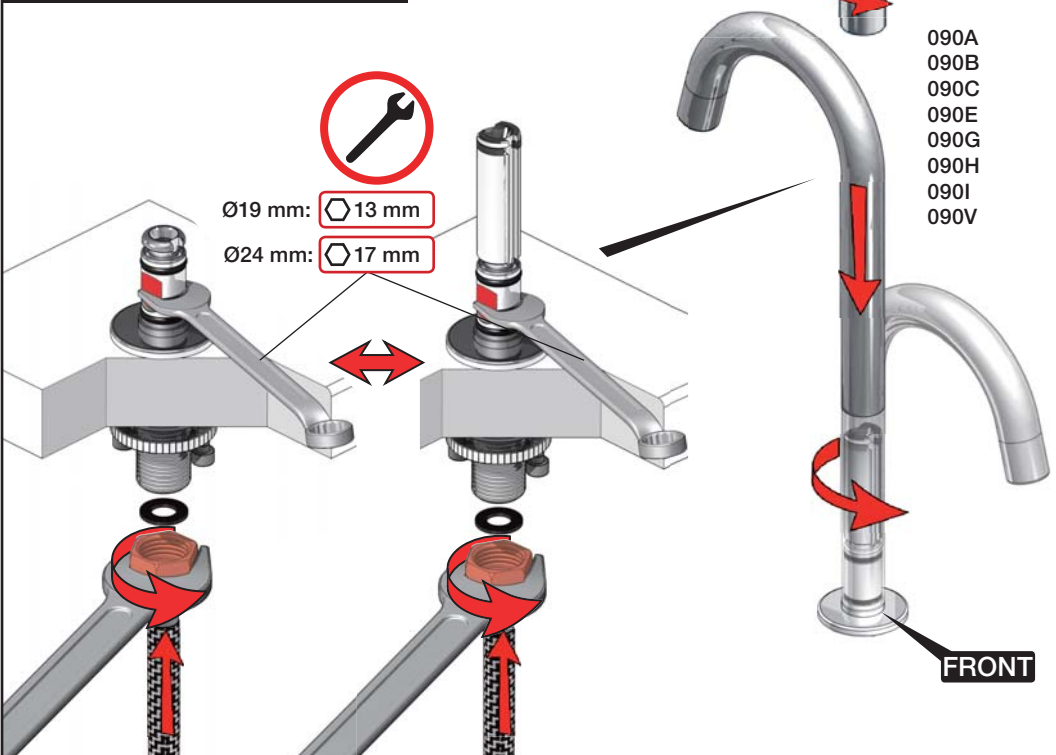

www.vola.com

vola

mnt_090_V3_40999824

65 mm
2 1/2"

Ø40 mm
Ø1 5/8"

1/2"

Ø19:
090A

Ø19:
090
090B
090G
090H
090I
090V

Ø19-40:
090
090A
090B
090G
090H
090I
090V

Ø24:
090C
090D
090E

Ø24-40:
090C
090D
090E

Max. 55 mm
Max. 2 1/8"

634E-40* - Oct. 2014:
 Not backward compatible.
 Nicht abwärtskompatibel.
 Ikke bagudkompatibel.
 Inte bakåtkompatibel.
 Niet achterwaarts compatibel.
 Pas rétrocompatible.