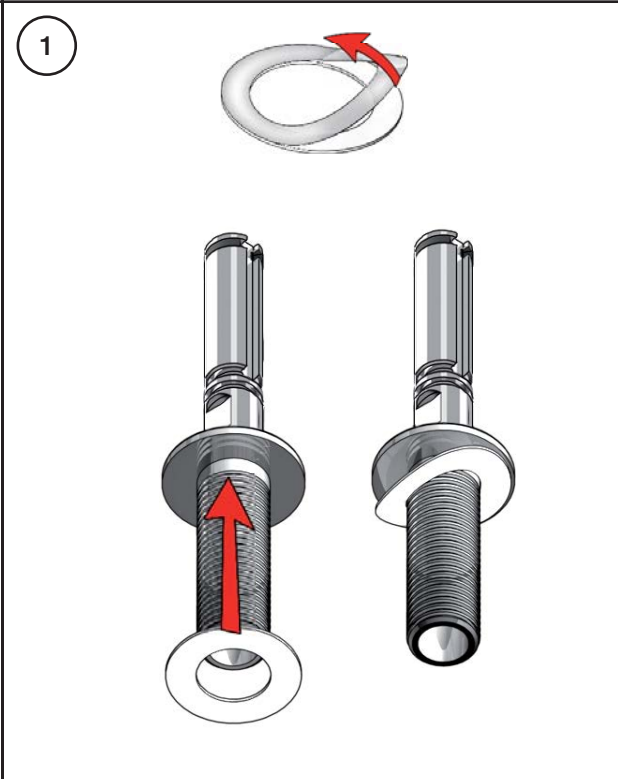

www.vola.com

vola

mnt_090_V3_40999824

65 mm
2 1/2"

Ø40 mm
Ø1 5/8"

1/2"

Ø19:
090A

Ø19:
090
090B
090G
090H
090I
090V

Ø19-40:
090
090A
090B
090G
090H
090I
090V

Ø24:
090C
090D
090E

Ø24-40:
090C
090D
090E

Max. 55 mm
Max. 2 1/8"

634E-40* - Oct. 2014:
 Not backward compatible.
 Nicht abwärtskompatibel.
 Ikke bagudkompatibel.
 Inte bakåtkompatibel.
 Niet achterwaarts compatibel.
 Pas rétrocompatible.