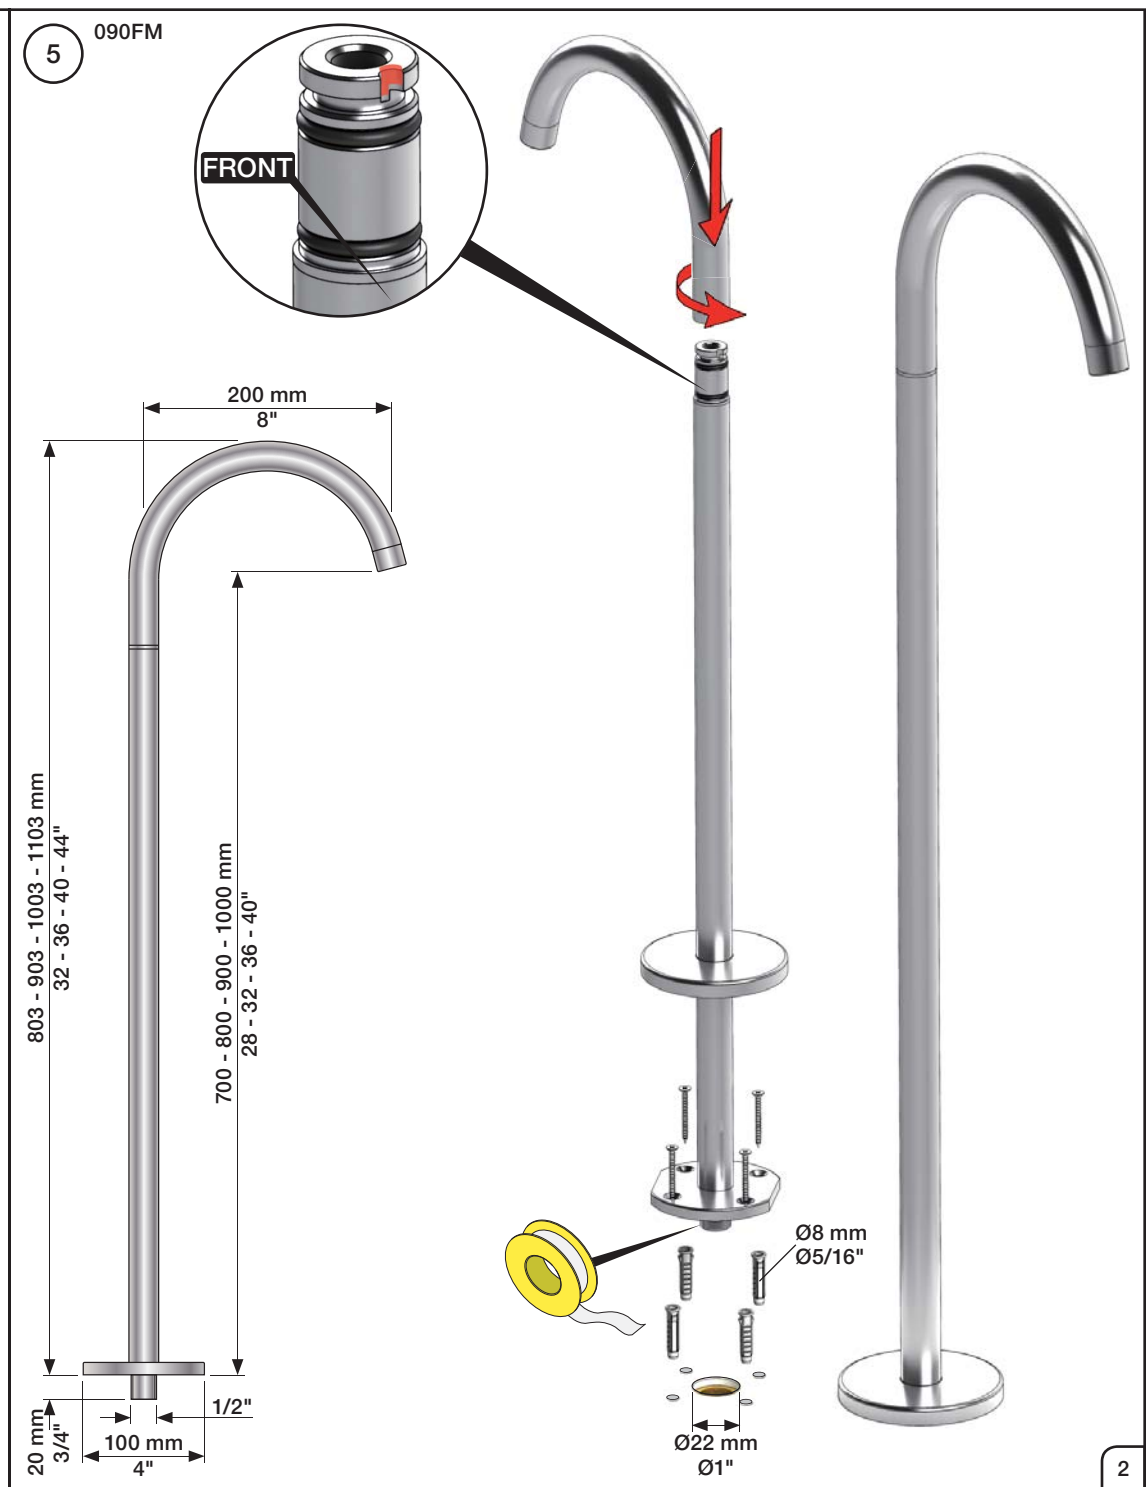

VOLA 090, 090A, 090B:
 VOLA 090C, 090D, 090E:
 VOLA 090G, 090H, 090I, 090V:

1 - 4

VOLA 090FM:

5

Fitting instruction Monteringsvægledning
 Montageanleitung Montage hanledning
 Monteringsvejledning Manuel de montage

www.vola.com

vola

mnt_090_V3_40999824

65 mm
2 1/2"

Ø40 mm
Ø1 5/8"

1/2"

Ø19:
090A

Ø19:
090
090B
090G
090H
090I
090V

Ø19-40:
090
090A
090B
090G
090H
090I
090V

Ø24:
090C
090D
090E

Ø24-40:
090C
090D
090E

Max. 55 mm
Max. 2 1/8"

634E-40* - Oct. 2014:
 Not backward compatible.
 Nicht abwärtskompatibel.
 Ikke bagudkompatibel.
 Inte bakåtkompatibel.
 Niet achterwaarts compatibel.
 Pas rétrocompatible.