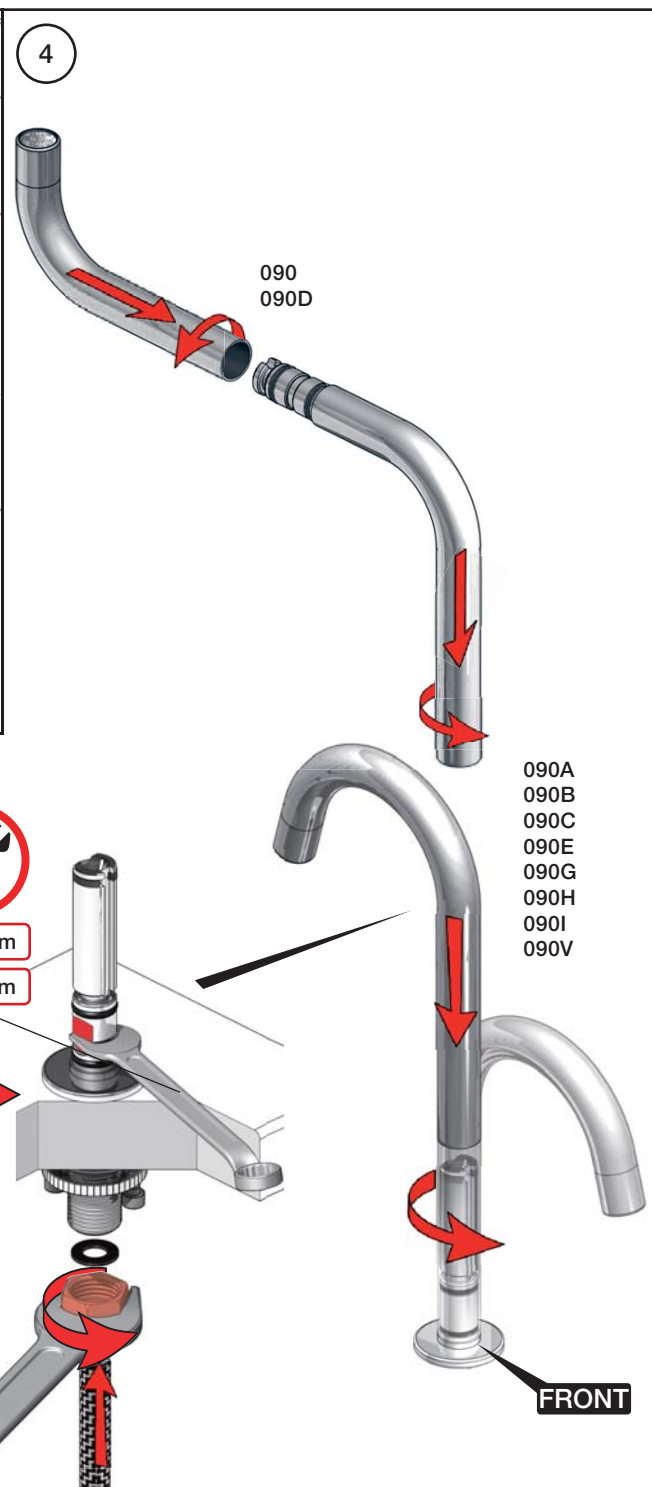

VOLA 090, 090A, 090B:
 VOLA 090C, 090D, 090E:
 VOLA 090G, 090H, 090I, 090V:

1 - 4

VOLA 090FM:

5

Fitting instruction Monteringsvægledning
 Montageanleitung Montage hanledning
 Monteringsvejledning Manuel de montage

www.vola.com

vola

mnt_090_V3_40999824

65 mm
2 1/2"

Ø40 mm
Ø1 5/8"

1/2"

Ø19:
090A

Ø19:
090
090B
090G
090H
090I
090V

Ø19-40:
090
090A
090B
090G
090H
090I
090V

Ø24:
090C
090D
090E

Ø24-40:
090C
090D
090E

Max. 55 mm
Max. 2 1/8"

634E-40* - Oct. 2014:
 Not backward compatible.
 Nicht abwärtskompatibel.
 Ikke bagudkompatibel.
 Inte bakåtkompatibel.
 Niet achterwaarts compatibel.
 Pas rétrocompatible.

VR090D/C: VR623, VR624C, 4xVR631, VR1902
 VR090D/C-40: VR623, VR624C, 2xVR631, 2xVR632, VR1902
 VR437: VR98, 2xVR444, VR450, VR451

vola
 Lunavej 2
 DK-8700 Horsens
 Tlf : + 45 7023 5500
 sales@vola.com
 www.vola.com