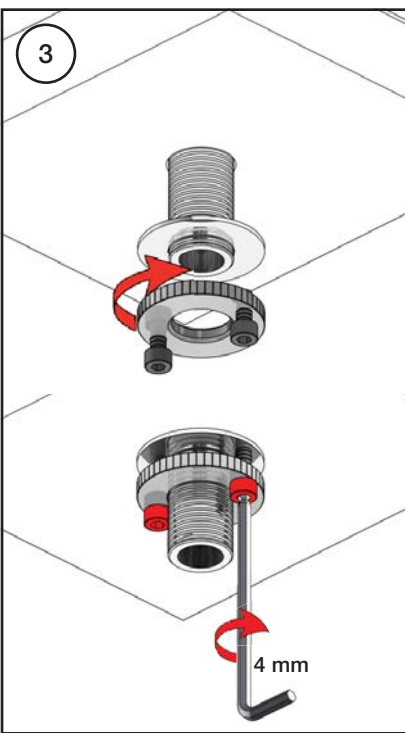

www.vola.com

vola

mnt_090_V3_40999824

65 mm
2 1/2"

Ø40 mm
Ø1 5/8"

1/2"

Ø19:
090A

Ø19:
090
090B
090G
090H
090I
090V

Ø19-40:
090
090A
090B
090G
090H
090I
090V

Ø24:
090C
090D
090E

Ø24-40:
090C
090D
090E

Max. 55 mm
Max. 2 1/8"

634E-40* - Oct. 2014:
 Not backward compatible.
 Nicht abwärtskompatibel.
 Ikke bagudkompatibel.
 Inte bakåtkompatibel.
 Niet achterwaarts compatibel.
 Pas rétrocompatible.