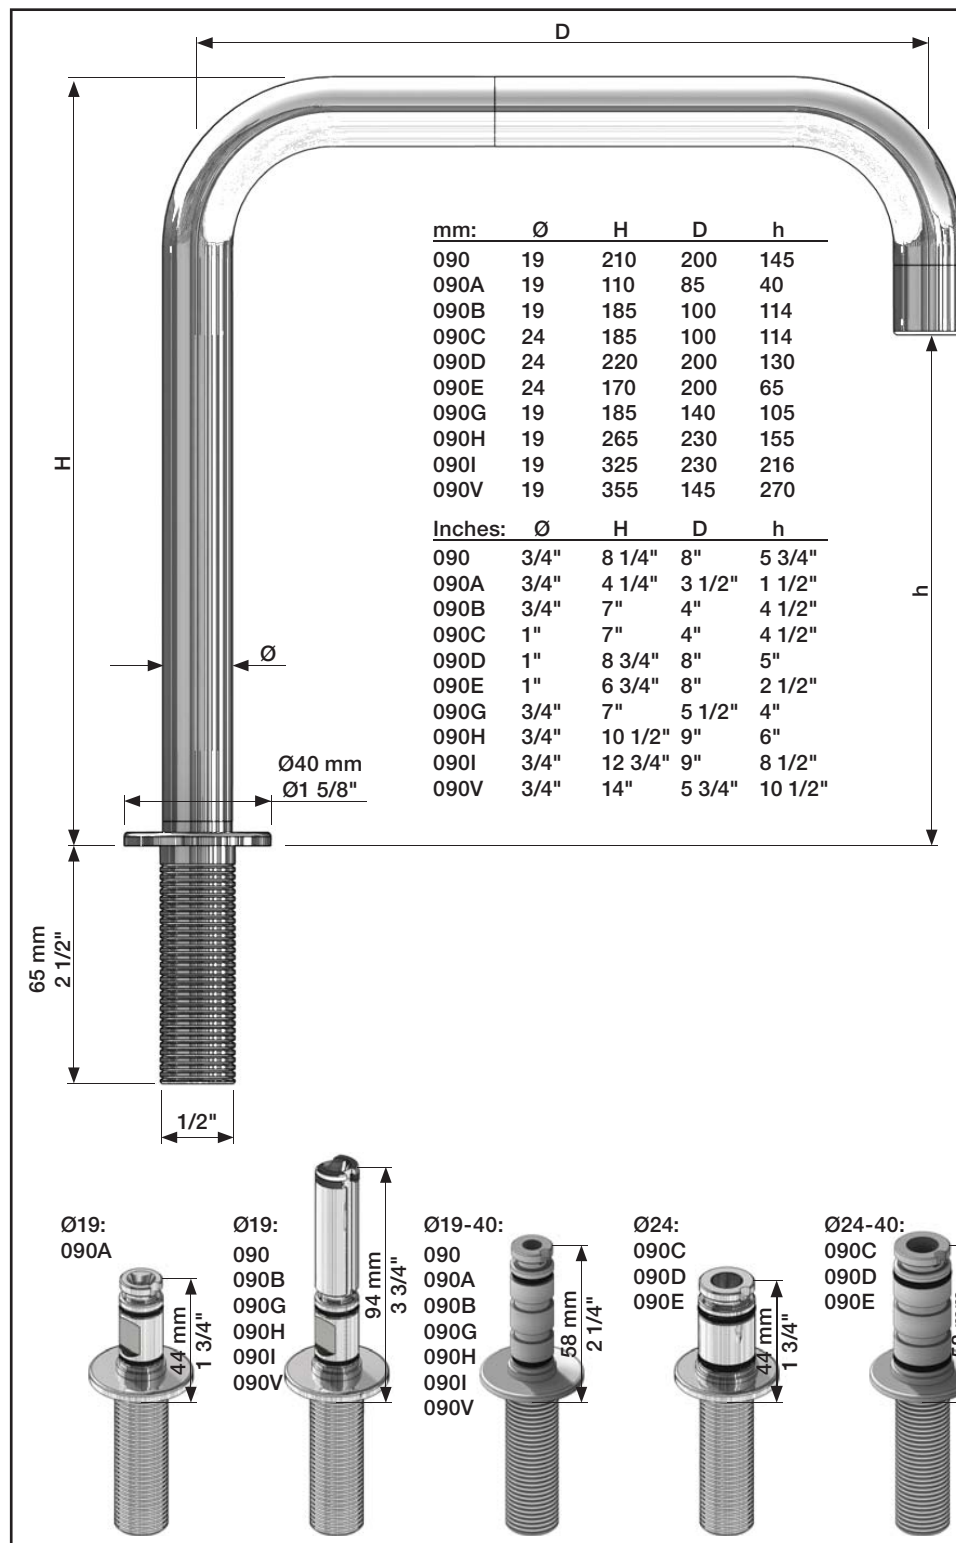

VOLA 090, 090A, 090B:
 VOLA 090C, 090D, 090E:
 VOLA 090G, 090H, 090I, 090V:

1 - 4

VOLA 090FM:

5

Fitting instruction Monteringsvægledning
 Montageanleitung Montage hanledning
 Monteringsvejledning Manuel de montage

www.vola.com

vola

mnt_090_V3_40999824

65 mm
2 1/2"

Ø40 mm
Ø1 5/8"

1/2"

Ø19:
090A

Ø19:
090
090B
090G
090H
090I
090V

Ø19-40:
090
090A
090B
090G
090H
090I
090V

Ø24:
090C
090D
090E

Ø24-40:
090C
090D
090E

Max. 55 mm
Max. 2 1/8"

634E-40* - Oct. 2014:
 Not backward compatible.
 Nicht abwärtskompatibel.
 Ikke bagudkompatibel.
 Inte bakåtkompatibel.
 Niet achterwaarts compatibel.
 Pas rétrocompatible.

VR090D/C: VR623, VR624C, 4xVR631, VR1902
 VR090D/C-40: VR623, VR624C, 2xVR631, 2xVR632, VR1902
 VR437: VR98, 2xVR444, VR450, VR451

vola
 Lunavej 2
 DK-8700 Horsens
 Tlf : + 45 7023 5500
 sales@vola.com
 www.vola.com