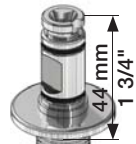

VOLA 090, 090A, 090B:
 VOLA 090C, 090D, 090E:
 VOLA 090G, 090H, 090I, 090V:

1 - 4

VOLA 090FM:

5

Fitting instruction Monteringsvægledning
 Montageanleitung Montage hanledning
 Monteringsvejledning Manuel de montage

www.vola.com

vola

mnt_090_V3_40999824

65 mm
2 1/2"

Ø40 mm
Ø1 5/8"

1/2"

Ø19:
090A

Ø19:
090
090B
090G
090H
090I
090V

Ø19-40:
090
090A
090B
090G
090H
090I
090V

Ø24:
090C
090D
090E

Ø24-40:
090C
090D
090E

Max. 55 mm
Max. 2 1/8"

634E-40* - Oct. 2014:
 Not backward compatible.
 Nicht abwärtskompatibel.
 Ikke bagudkompatibel.
 Inte bakåtkompatibel.
 Niet achterwaarts compatibel.
 Pas rétrocompatible.