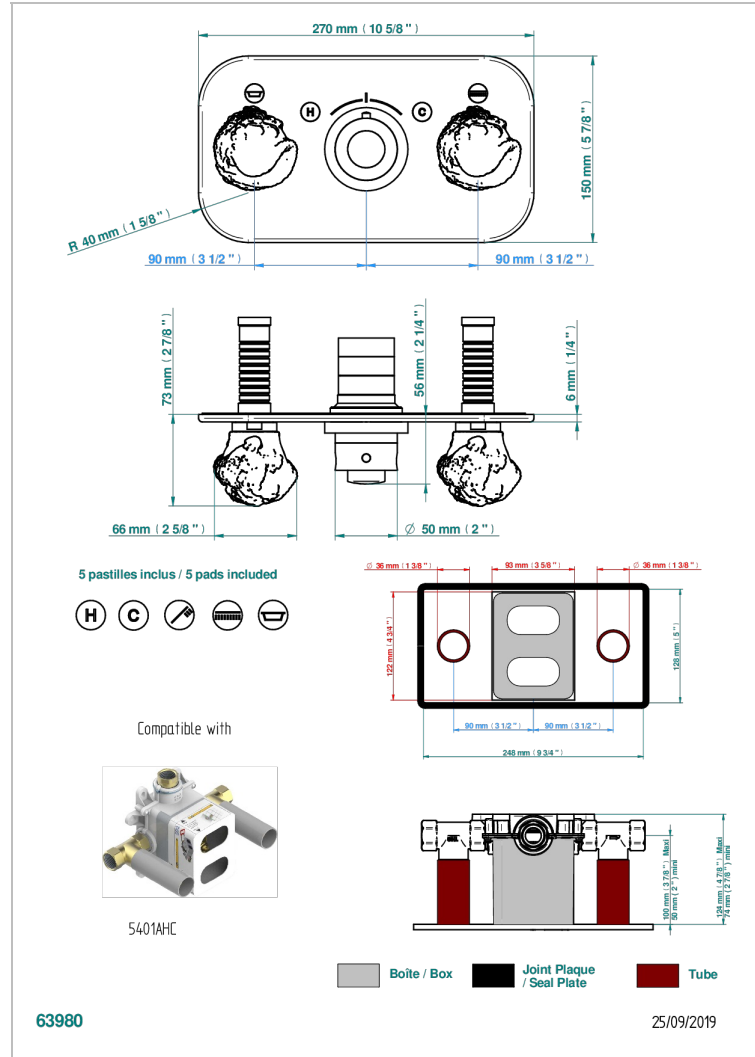

SUN DRAGON

U5D-5401BEH

Накладка с ручкой регулировки температуры и двумя маховиками для термостатического смесителя с горизонтальной установкой

THG[®]
PARIS

ХАРАКТЕРИСТИКИ

- Sun Dragon
- Накладка с ручкой регулировки температуры и двумя маховиками для термостатического смесителя с горизонтальной установкой