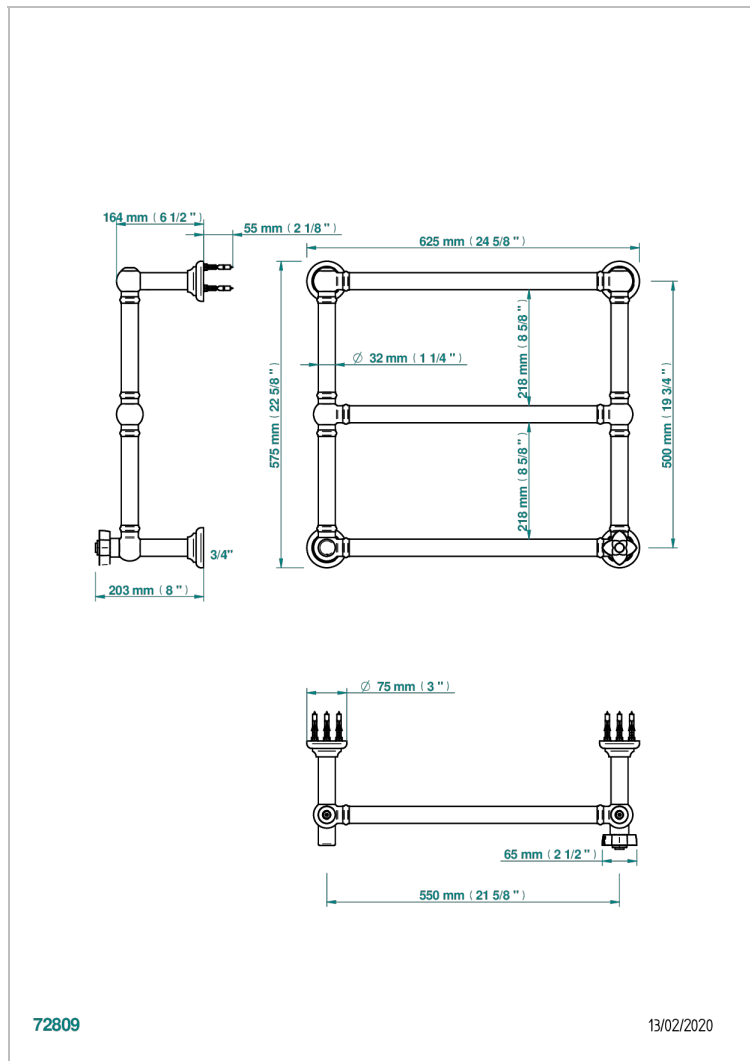

PETALE DE CRISTAL, КРАСНЫЙ ХРУСТАЛЬ

THG[®]
PARIS

U6C-TWT3H1

Полотенцесушитель Традиционный, 3 перекладины, 625 мм x 575 мм, водяной, с 1 декоративной крестовой рукояткой

72809

13/02/2020

ХАРАКТЕРИСТИКИ

- Pétale de Cristal, красный хрусталь
- Полотенцесушитель Традиционный, 3 перекладины, 625 мм x 575 мм, водяной, с 1 декоративной крестовой рукояткой

ТЕХНИЧЕСКИЕ ХАРАКТЕРИСТИКИ

- Pression : 0,5 bars < P < 3 bars (recommandée)
- Pressure : 7.25 psi < P < 43.5 psi (advised)
- Température eau maximale conseillée : 60°C
- Maximum water temperature advised: 140°F
- Hauteur minimale au sol (maximum height from the ground) : 60 cm (24")
- Puissance / Power : 64W à Delta T 30