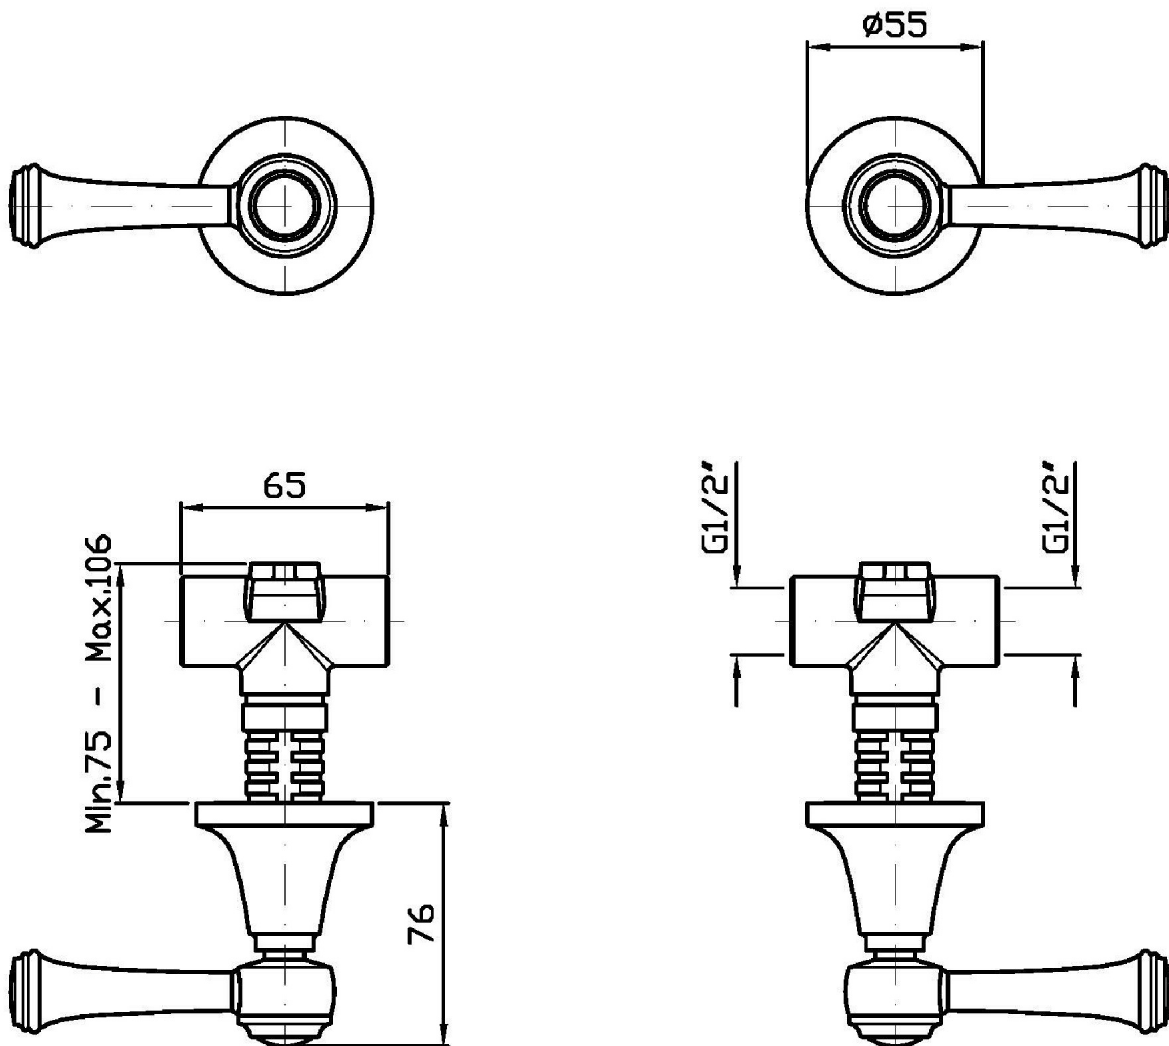

## AGORÀ

ZAL738

Batteria incasso doccia. / Built-in shower mixer.

Batteria incasso doccia, rubinetti Hot e Cold.

Built-in shower mixer, taps Hot and Cold.

R99503

Parte incasso. / Built-in part.

## AGORÀ

ZAL738

Disegno Complessivo / Overall Drawing

## AGORÀ

ZAL738

Portate / Flowrates (lt/min)

PRESSIONE PRESSURE	1 BAR	2 BAR	3 BAR	4 BAR	5 BAR
1 RUBINETTO APERTO <i>P1</i>	15,3	21,7	26,6	30,6	34,5
2 RUBINETTO APERTI 2 TAPS OPENED <i>P2</i>	30,6	43,4	53,2	61,2	69
<i>P3</i>					
<i>P4</i>					
<i>P5</i>					

## AGORÀ

ZAL738

Pesi e Misure / Weights and Sizes

Peso ( Kg ) Weight ( lb )	1,67 ( Kg )	3,68 ( lb )
Volume test ( dc3 ) - ( in3 )	3,32 ( dc3 )	202,60 ( in3 )
h ( mm ) - ( in )	93,00 ( mm )	3,66 ( in )
L1 ( mm ) - ( in )	162,00 ( mm )	6,38 ( in )
L2 ( mm ) - ( in )	220,00 ( mm )	8,66 ( in )