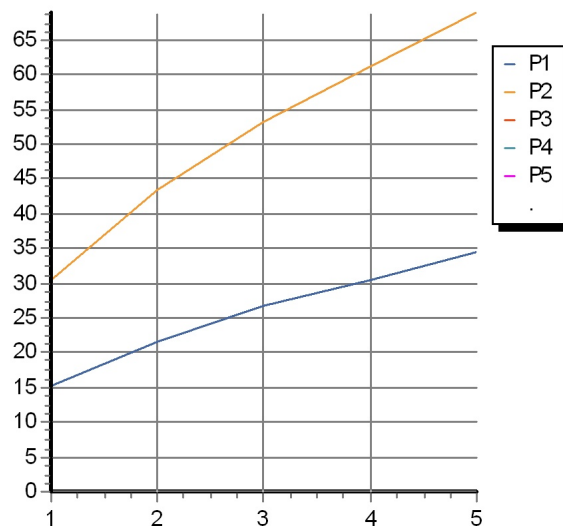

## AGORÀ

ZAL738

Portate / Flowrates (lt/min)

PRESSIONE PRESSURE	1 BAR	2 BAR	3 BAR	4 BAR	5 BAR
1 RUBINETTO APERTO <i>P1</i>	15,3	21,7	26,6	30,6	34,5
2 RUBINETTO APERTI 2 TAPS OPENED <i>P2</i>	30,6	43,4	53,2	61,2	69
<i>P3</i>					
<i>P4</i>					
<i>P5</i>					

## AGORÀ

ZAL738

Pesi e Misure / Weights and Sizes

Peso ( Kg ) Weight ( lb )	1,67 ( Kg )	3,68 ( lb )
Volume test ( dc3 ) - ( in3 )	3,32 ( dc3 )	202,60 ( in3 )
h ( mm ) - ( in )	93,00 ( mm )	3,66 ( in )
L1 ( mm ) - ( in )	162,00 ( mm )	6,38 ( in )
L2 ( mm ) - ( in )	220,00 ( mm )	8,66 ( in )