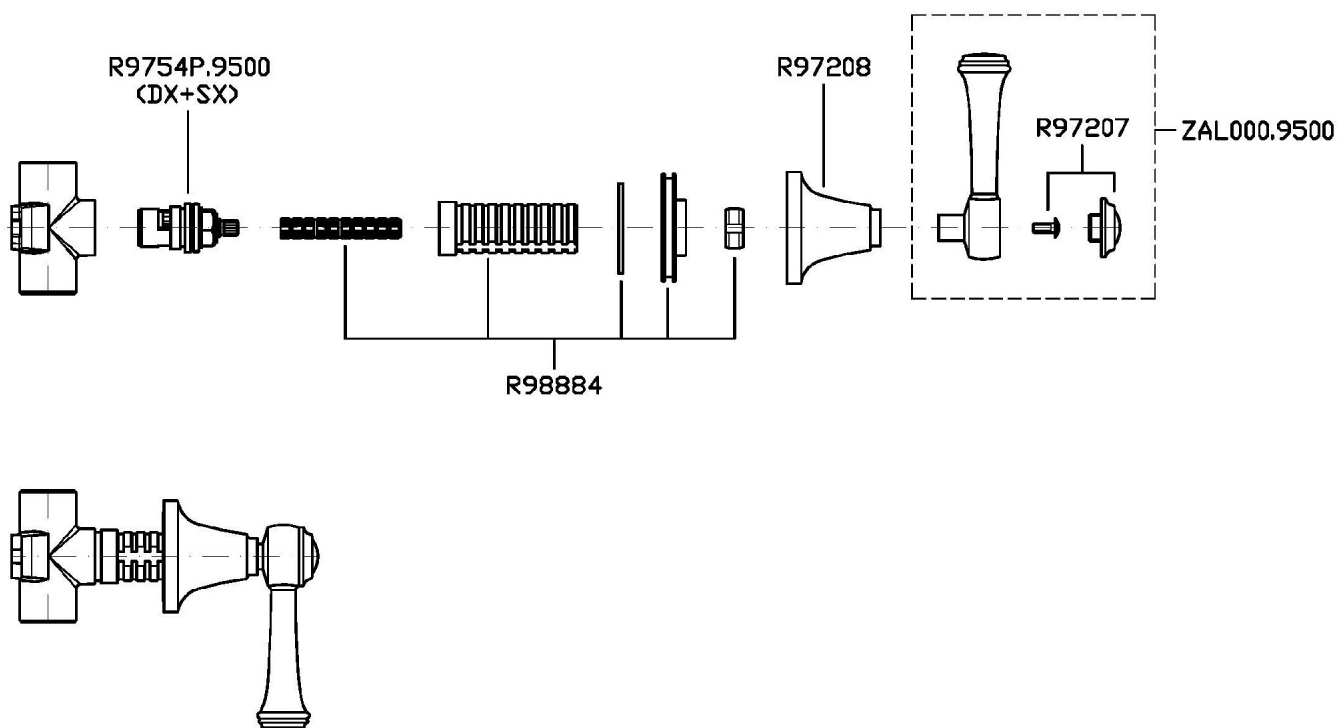

## AGORÀ

ZAL738

Batteria incasso doccia. / Built-in shower mixer.

Batteria incasso doccia, rubinetti Hot e Cold.

Built-in shower mixer, taps Hot and Cold.

R99503

Parte incasso. / Built-in part.

## AGORÀ

ZAL738

Disegno Complessivo / Overall Drawing

## AGORÀ

ZAL738

Portate / Flowrates (lt/min)

PRESSIONE PRESSURE	1 BAR	2 BAR	3 BAR	4 BAR	5 BAR
1 RUBINETTO APERTO <i>P1</i>	15,3	21,7	26,6	30,6	34,5
2 RUBINETTO APERTI 2 TAPS OPENED <i>P2</i>	30,6	43,4	53,2	61,2	69
<i>P3</i>					
<i>P4</i>					
<i>P5</i>					

## AGORÀ

ZAL738

Pesi e Misure / Weights and Sizes

Peso ( Kg ) Weight ( lb )	1,67 ( Kg )	3,68 ( lb )
Volume test ( dc3 ) - ( in3 )	3,32 ( dc3 )	202,60 ( in3 )
h ( mm ) - ( in )	93,00 ( mm )	3,66 ( in )
L1 ( mm ) - ( in )	162,00 ( mm )	6,38 ( in )
L2 ( mm ) - ( in )	220,00 ( mm )	8,66 ( in )