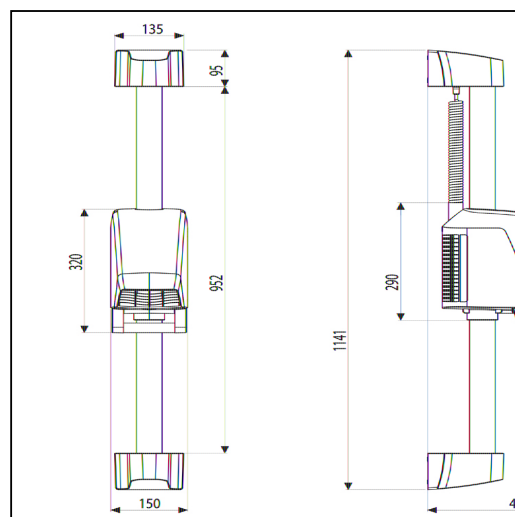

Suszarka do włosów MERIDA NEPTUNE BASENOWA, biała

symbol: EJB502

- moc wyjściowa 2000 W
- uruchamiana automatycznie czujnikiem zbliżeniowym
- wyłącza się samoczynnie w przeciągu 5-6 sekund po odejściu od urządzenia
- wyposażona w wyłącznik zasilania (w górnym mocowaniu)
- wyposażona w silnik indukcyjny (bezsztotkowy)
- bardzo cicha
- obudowa w kolorze białym wykonana z tworzywa ABS
- suwnica (rura), pozwala na płynną zmianę wysokości suszarki w zakresie 95 cm
- suszarka może być używana w środowisku basenowym (chlor)
- na zamówienie dostępne również wersje w kolorze niebieskim, czerwonym i czarnym

Parametry

wysoko	32 cm
szeroko	14 cm
głęboko	38 cm
materiał	ABS
zasilanie	220V-230V / 50Hz-60Hz
moc nominalna	2000 W
moc silnika	100 W
moc grzałki	1900 W
prędkość obrotowa silnika	2750 obr/min
temperatura powietrza	50 °C
klasa ochrony p. por.	klasa II
poziom hałasu	70 dB
wydajność	2,7 m ³ /min
bryzgoszczelność	IP23
waga	7,6 kg