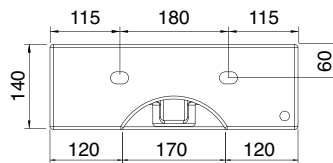

TEOREMA 40X35R

Art. 5001 - 41 x 35 Cm - 10 Kg - 2 L.

Lavabo da appoggio o sospeso, predisposto per rubinetteria monoforo

Lay-on or wall-mounted washbasin, configured for single-hole tap set

Lavabo à poser ou suspendu, conçu pour robinetterie monotrou

Aufsatz-oder Hängewaschbecken, ausgelegt für 1-Loch-Armatur

Lavabo de apoyo o suspendido con predisposición para grifería monoforo

Раковина умывальника накладная или подвесная с одним отверстием под смеситель

TOPS

NEW LINE:

Art. 520 - Art. 521 - Art. 522

Tolleranza dimensioni $\pm 5\%$

Dimension tolerance $\pm 5\%$