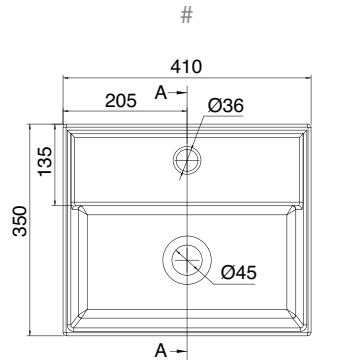

TEOREMA 40X35R

Art. 5001 - 41 x 35 Cm - 10 Kg - 2 L.

Lavabo da appoggio o sospeso, predisposto per rubinetteria monoforo

Lay-on or wall-mounted washbasin, configured for single-hole tap set

Lavabo à poser ou suspendu, conçu pour robinetterie monotrou

Aufsatz-oder Hängewaschbecken, ausgelegt für 1-Loch-Armatur

Lavabo de apoyo o suspendido con predisposición para grifería monoforo

Раковина умывальника накладная или подвесная с одним отверстием под смеситель

TOPS

NEW LINE:

Art. 520 - Art. 521 - Art. 522

Tolleranza dimensioni $\pm 5\%$

Dimension tolerance $\pm 5\%$