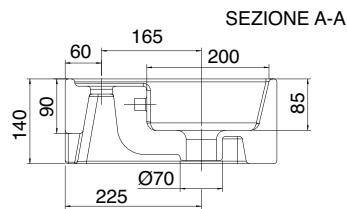

TEOREMA 40X35R

Art. 5001 - 41 x 35 Cm - 10 Kg - 2 L.

Lavabo da appoggio o sospeso, predisposto per rubinetteria monoforo

Lay-on or wall-mounted washbasin, configured for single-hole tap set

Lavabo à poser ou suspendu, conçu pour robinetterie monotrou

Aufsatz-oder Hängewaschbecken, ausgelegt für 1-Loch-Armatur

Lavabo de apoyo o suspendido con predisposición para grifería monoforo

Раковина умывальника накладная или подвесная с одним отверстием под смеситель

TOPS

NEW LINE:

Art. 520 - Art. 521 - Art. 522

Tolleranza dimensioni $\pm 5\%$

Dimension tolerance $\pm 5\%$