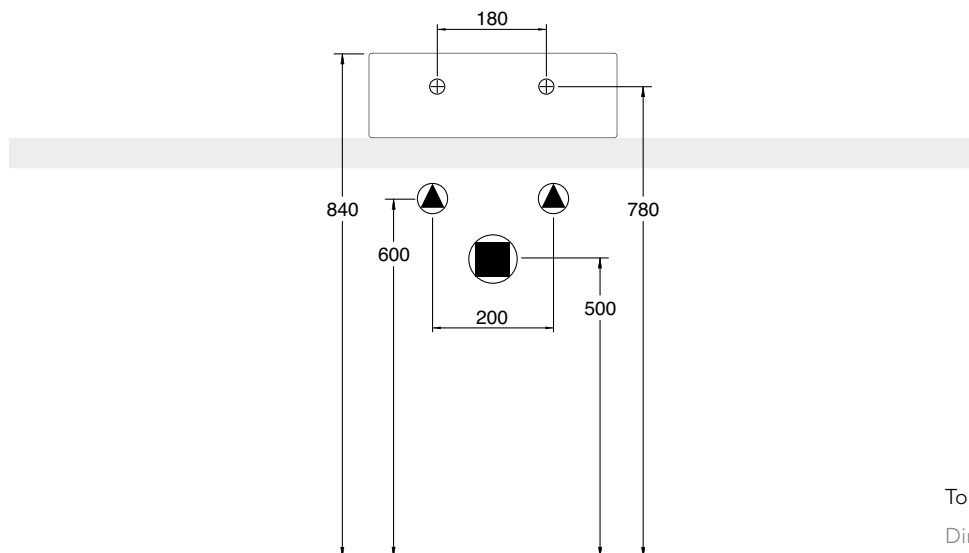

TEOREMA 40X35R

Art. 5001 - 41 x 35 Cm - 10 Kg - 2 L.

Lavabo da appoggio o sospeso, predisposto per rubinetteria monoforo

Lay-on or wall-mounted washbasin, configured for single-hole tap set

Lavabo à poser ou suspendu, conçu pour robinetterie monotrou

Aufsatz-oder Hängewaschbecken, ausgelegt für 1-Loch-Armatur

Lavabo de apoyo o suspendido con predisposición para grifería monoforo

Раковина умывальника накладная или подвесная с одним отверстием под смеситель

TOPS

NEW LINE:

Art. 520 - Art. 521 - Art. 522

Tolleranza dimensioni $\pm 5\%$

Dimension tolerance $\pm 5\%$