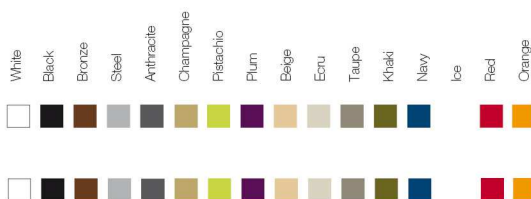

ReferenceX, for example 0000A ReferenciaX, ejemplo 0000A.

* A: BASIC R: AUTORRIEGO F: LACADO W:LUZ L: LEDS B: FULL WHITE G: GLASS

FINISHES ACABADOS

COLOURS COLORES

BASIC

FABRIC TEJIDOS

BATYLINE

Продажа дизайнерской мебели,
света и аксессуаров
по всей России