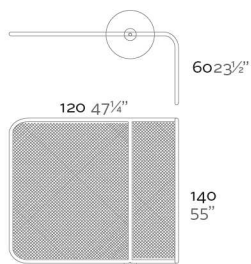

KES Dividing Sdreen
KES Parabán

REFERENCE*

REFERENCIA*

64012

ReferenceX, for example 0000A ReferenciaX, ejemplo 0000A.

* A: BASIC R: AUTORRIEGO F: LACADO W:LUZ L: LEDS B: FULL WHITE G: GLASS

FINISHES ACABADOS

COLOURS COLORES

BASIC

FABRIC TEJIDOS

BATYLINE