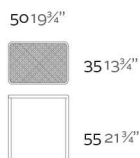

Mesa de estructura de acero inoxidable lacado con pintura poliéster. El sobre de la
mesa es de chapa de deployé.

WEIGHT PESO

INCLUDE INCLUYE

OPTIONS OPCIONES

REFERENCE*

REFERENCIA*

64009

KES Rectangular Table
KES Mesa Rectangular