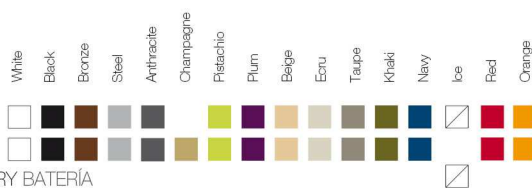

FINISHES ACABADOS

COLOURS COLORES

BASIC

LACQUERED / LACADO

LIGHT / LUZ, LED RGB, LED DMX, BATTERY BATERIA