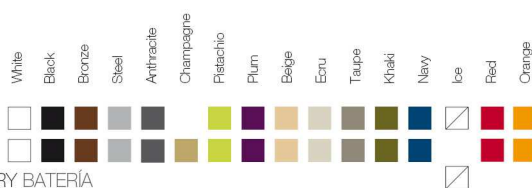

FINISHES ACABADOS

COLOURS COLORES

BASIC, SELF-WATERING / AUTORRIEGO

LACQUERED / LACADO

LIGHT / LUZ, LED RGB, LED DMX, BATTERY BATERIA