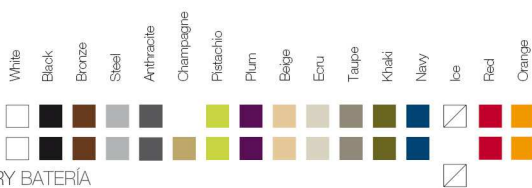

ReferenceX, for example 0000A

ReferenciaX, ejemplo 0000A.

* A: BASIC R: AUTORRIEGO F: LACADO W: LUZ L: LEDS B: FULL WHITE G: GLASS

KES Sectional Sofa Right 150x90
KES Módulo Derecho 150x90

FINISHES ACABADOS

COLOURS COLORES

BASIC

LACQUERED / LACADO

LIGHT / LUZ, LED RGB, LED DMX, BATTERY BATERÍA

FABRIC TEJIDOS

NAUTICAL NÁUTICA

SILVERTEX

KINNASAND