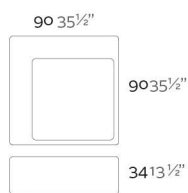

64004Y

ReferenceX, for example 0000A

ReferenciaX, ejemplo 0000A.

* A: BASIC R: AUTORRIEGO F: LACADO W: LUZ L: LEDS B: FULL WHITE G: GLASS

KES Planter 90x90
KES Maceta 90x90

FINISHES ACABADOS

COLOURS COLORES