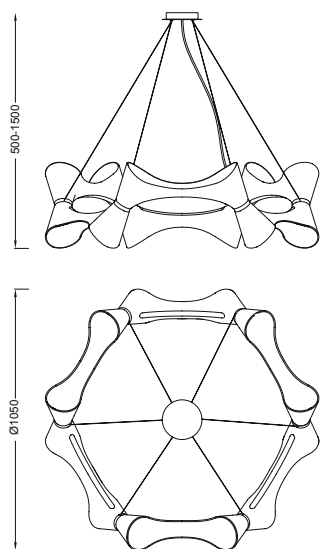

E27 12x13W - 220/240V (no incl.)

Polímero Blanco - White Polymer

Polímero Negro - Black Polymer

Polímero Rojo - Red Polymer

1544 [Blanco/White] - Aplique/Wall Lamp

1554 [Negro/Black] - Aplique/Wall Lamp

1564 [Rojo/Red] - Aplique/Wall Lamp