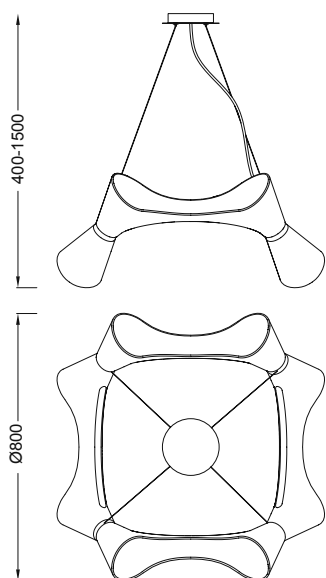

 Polímero Negro - Black Polymer

 Polímero Rojo - Red Polymer

IP20

0.5m

1542 [Blanco/White] - Colgante/Pendant Lamp

1552 [Negro/Black] - Colgante/Pendant Lamp

1562 [Rojo/Red] - Colgante/Pendant Lamp

E27 8x13W - 220/240V (no incl.)