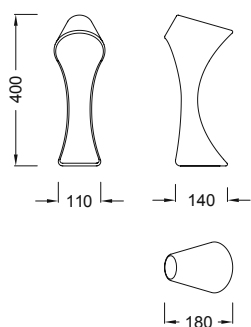

E27 4x13W - 220/240V (no incl.)

Polímero Blanco - White Polymer

Polímero Negro - Black Polymer

Polímero Rojo - Red Polymer

IP20

0.5m

1546 [Blanco/White] - Sobremesa/Table Lamp

1556 [Negro/Black] - Sobremesa/Table Lamp

1566 [Rojo/Red] - Sobremesa/Table Lamp