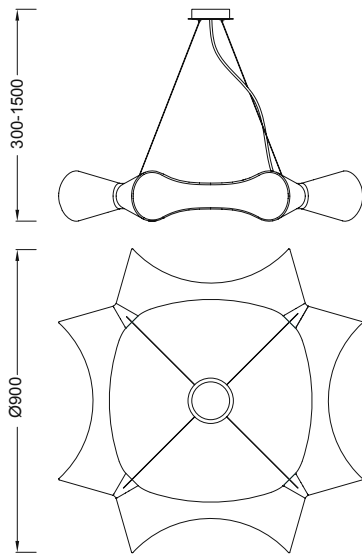

 Polímero Rojo - Red Polymer

IP20

0.5m

1541 [Blanco/White] - Colgante/Pendant Lamp

1551 [Negro/Black] - Colgante/Pendant Lamp

1561 [Rojo/Red] - Colgante/Pendant Lamp

 E27 8x13W - 220/240V (no incl.)

 Polímero Blanco - White Polymer

 Polímero Negro - Black Polymer

 Polímero Rojo - Red Polymer

IP20

0.5m

1542 [Blanco/White] - Colgante/Pendant Lamp

1552 [Negro/Black] - Colgante/Pendant Lamp

1562 [Rojo/Red] - Colgante/Pendant Lamp

E27 8x13W - 220/240V (no incl.)