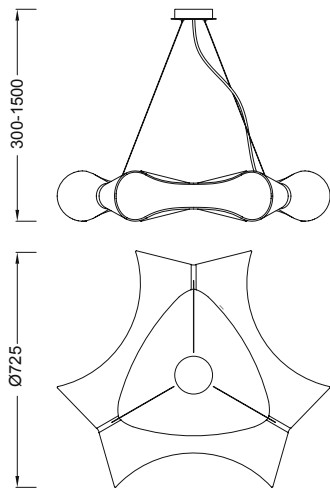

1540 [Blanco/White] - Colgante/Pendant Lamp

1550 [Negro/Black] - Colgante/Pendant Lamp

1560 [Rojo/Red] - Colgante/Pendant Lamp