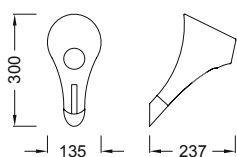

E27 1x13W - 220/240V (no incl.)

Polímero Blanco - White Polymer

Polímero Negro - Black Polymer

Polímero Rojo - Red Polymer

IP20

0.5m

1547 [Blanco/White] - Aplique/Wall Lamp

1557 [Negro/Black] - Aplique/Wall Lamp

1567 [Rojo/Red] - Aplique/Wall Lamp