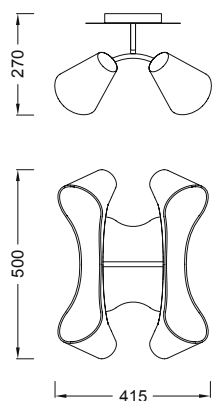

1545 [Blanco/White] - Plafón/Ceiling Lamp

1555 [Negro/Black] - Plafón/Ceiling Lamp

1565 [Rojo/Red] - Plafón/Ceiling Lamp