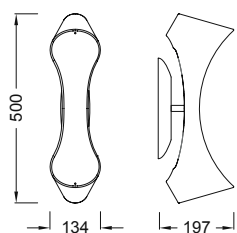

E27 12x13W - 220/240V (no incl.)

Polímero Blanco - White Polymer

Polímero Negro - Black Polymer

Polímero Rojo - Red Polymer

1544 [Blanco/White] - Aplique/Wall Lamp

1554 [Negro/Black] - Aplique/Wall Lamp

1564 [Rojo/Red] - Aplique/Wall Lamp