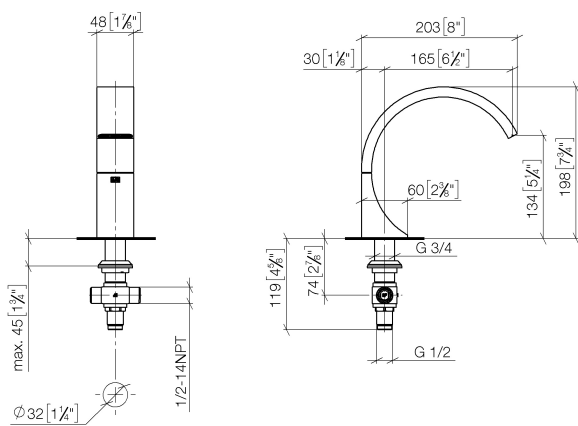

Умывальник - CYO

Излив для умывальника вертикальный без сливного гарнитура - платина матовая

Артикулный номер: 13 717 811-06

- вылет 167 мм
- неподвижный излив
- прямоугольная обогащенная воздухом струя
- высота смесителя 198 мм
- высота до аэратора 133 мм
- диаметр сверлёного отверстия 35 мм
- 2х напорный шланг 1/2" x 1/2"
- расход макс. 4,5 л/мин
- не содержит свинца
- Группа смесителей согл. DIN 4109: 1
- В комбинации с eValve можно менять расход воды
- Важно: для электронной версии снимите ограничитель потока воды!

платина матовая

размерный чертеж

mm [inches]

Все величины в мм / дюймах = мм x 0,0394